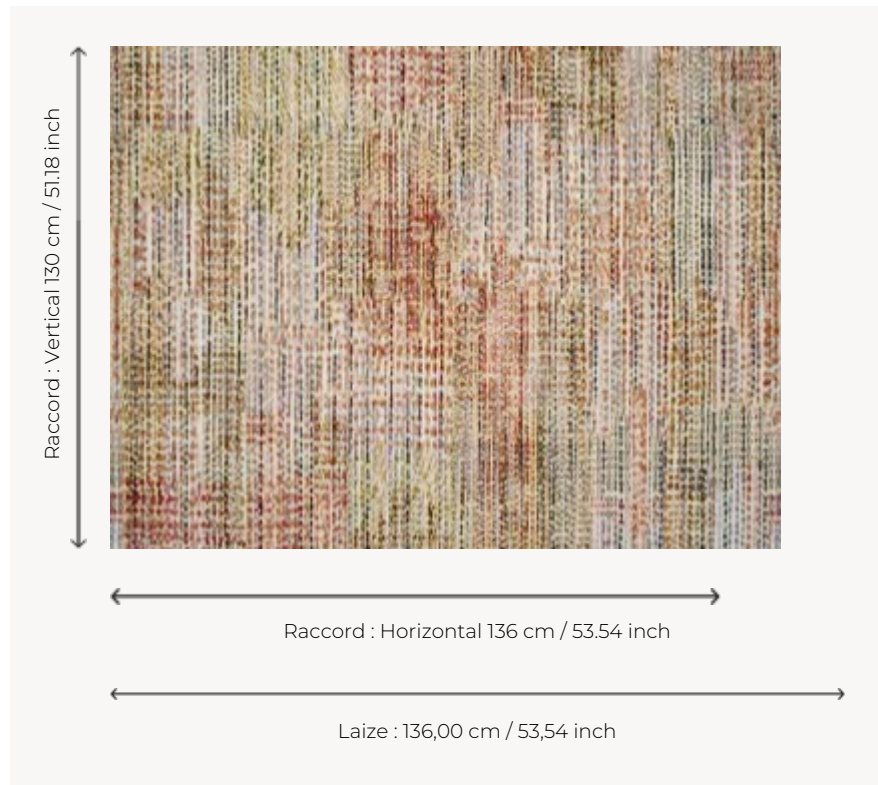

## F3338001 NUANCES

Ces délicates touches aquarellées, imprimées sur coton, nous invitent ailleurs où l'indéfinissable nous interpelle à la croisée des inspirations : ikat, animal, abstraction.

### Pierre Frey

<b>TYPE</b>	Imprimés
<b>UTILISATION</b>	Rideau
<b>COMPOSITION</b>	100 % Coton
<b>UNITÉ DE VENTE</b>	Disponible au mètre
<b>LAIZE</b>	136 cm / 53,54 inch
<b>RACCORD</b>	H: 136 cm - 53,54 inch V: 130 cm - 51,18 inch Raccord droit
<b>POIDS</b>	605 gr / ml
<b>ENTRETIEN</b>	

# 1 Couleurs

F3338001  
Pampa