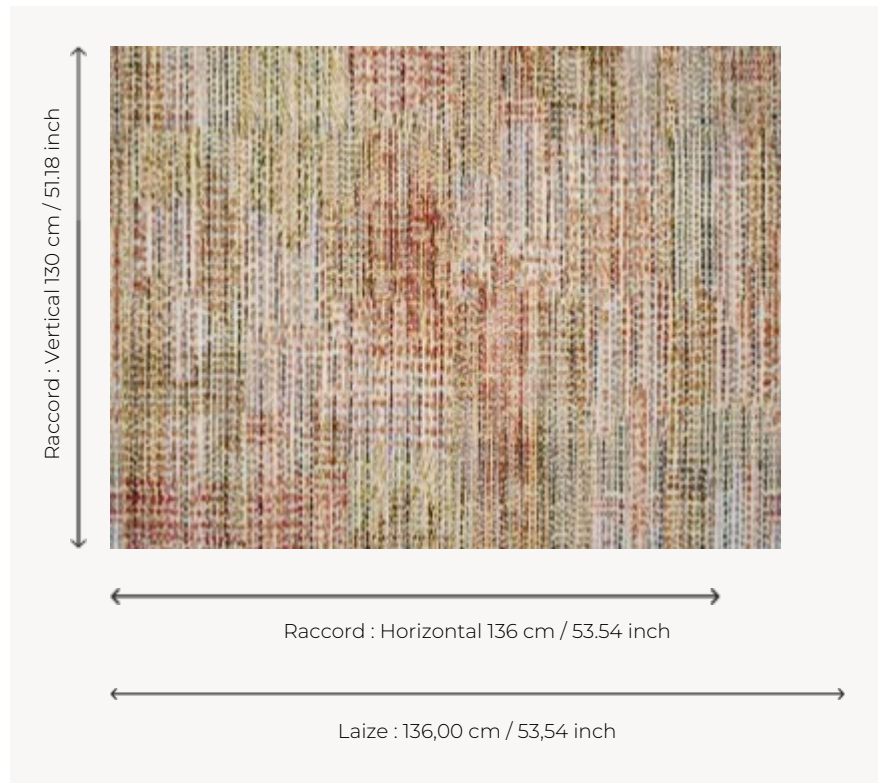

## F3338001 NUANCES

Ces délicates touches aquarellées, imprimées sur coton, nous invitent ailleurs où l'indéfinissable nous interpelle à la croisée des inspirations : ikat, animal, abstraction.

### Pierre Frey

<b>TYPE</b>	Imprimés
<b>UTILISATION</b>	Rideau
<b>COMPOSITION</b>	100 % Coton
<b>UNITÉ DE VENTE</b>	Disponible au mètre
<b>LAIZE</b>	136 cm / 53,54 inch
<b>RACCORD</b>	H: 136 cm - 53,54 inch V: 130 cm - 51,18 inch Raccord droit
<b>POIDS</b>	605 gr / ml
<b>ENTRETIEN</b>	

# 1 Couleurs

F3338001  
Pampa