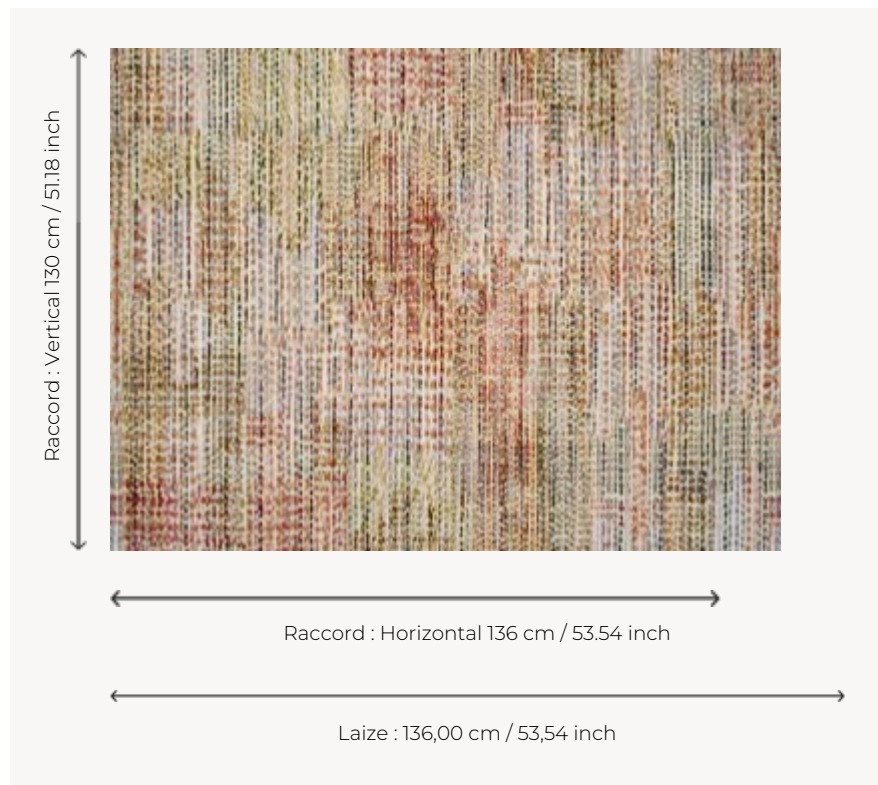

F3338001 NUANCES

Ces délicates touches aquarellées, imprimées sur coton, nous invitent ailleurs où l'indéfinissable nous interpelle à la croisée des inspirations : ikat, animal, abstraction.

F3338001 - Pampa

Pierre Frey

TYPE	Imprimés
UTILISATION	Rideau
COMPOSITION	100 % Coton
UNITÉ DE VENTE	Disponible au mètre
LAIZE	136 cm / 53,54 inch
RACCORD	H: 136 cm - 53,54 inch V: 130 cm - 51,18 inch Raccord droit
POIDS	605 gr / ml
ENTRETIEN	

1 Couleurs

F3338001
Pampa