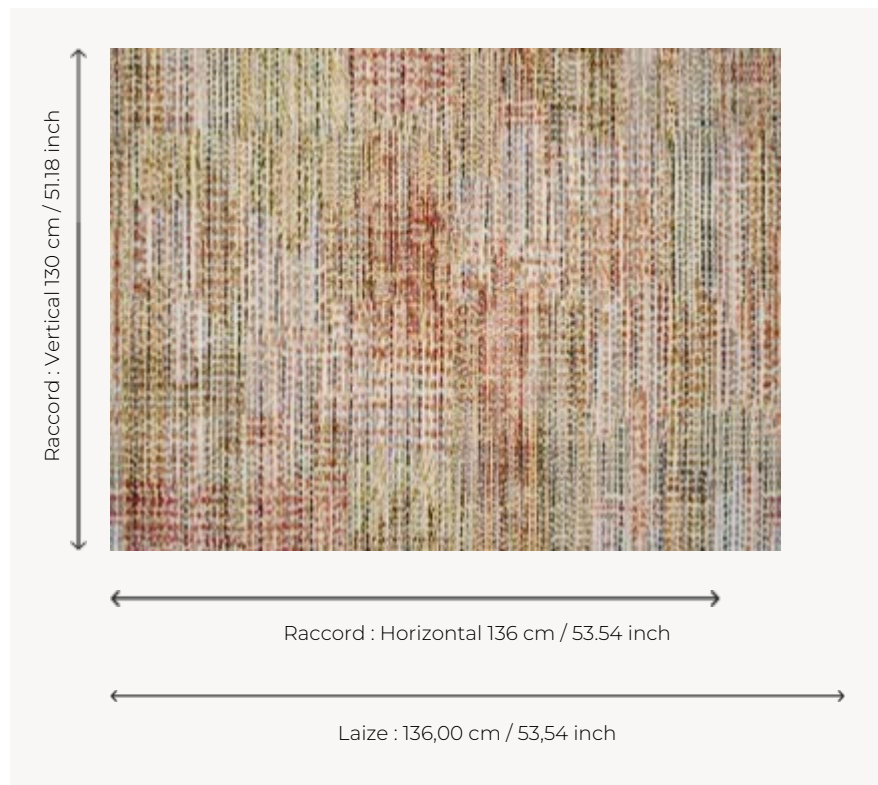

F3338001 NUANCES

Ces délicates touches aquarellées, imprimées sur coton, nous invitent ailleurs où l'indéfinissable nous interpelle à la croisée des inspirations : ikat, animal, abstraction.

F3338001 - Pampa

Pierre Frey

TYPE	Imprimés
UTILISATION	Rideau
COMPOSITION	100 % Coton
UNITÉ DE VENTE	Disponible au mètre
LAIZE	136 cm / 53,54 inch
RACCORD	H: 136 cm - 53,54 inch V: 130 cm - 51,18 inch Raccord droit
POIDS	605 gr / ml
ENTRETIEN	

1 Couleurs

F3338001
Pampa