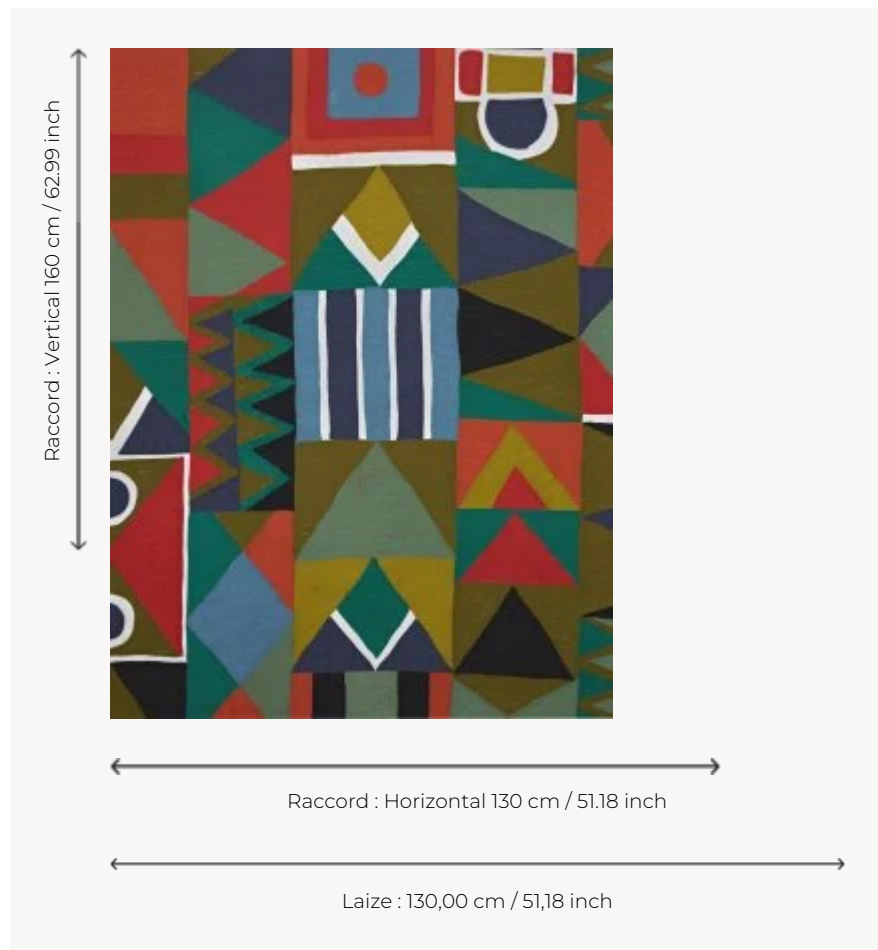

F3354001 NDEBELES

Cette étoffe, entièrement brodée sur lin, démontre la force de l'art graphique coloré peint sur les murs des villages N'débélés en Afrique du Sud. Un hommage à l'art féminin de cette ethnie.

F3354001 - Argile

Pierre Frey

TYPE	Broderies
UTILISATION	Rideau
COMPOSITION	55 % Acrylique - 25 % Lin - 20 % Coton
UNITÉ DE VENTE	Disponible au mètre
LAIZE	130 cm / 51,18 inch
RACCORD	H: 130 cm - 51,18 inch V: 160 cm - 62,99 inch Raccord droit
POIDS	822 gr / ml
ENTRETIEN	
NOTES	Broderie artisanale

1 Couleurs

F3354001

Argile