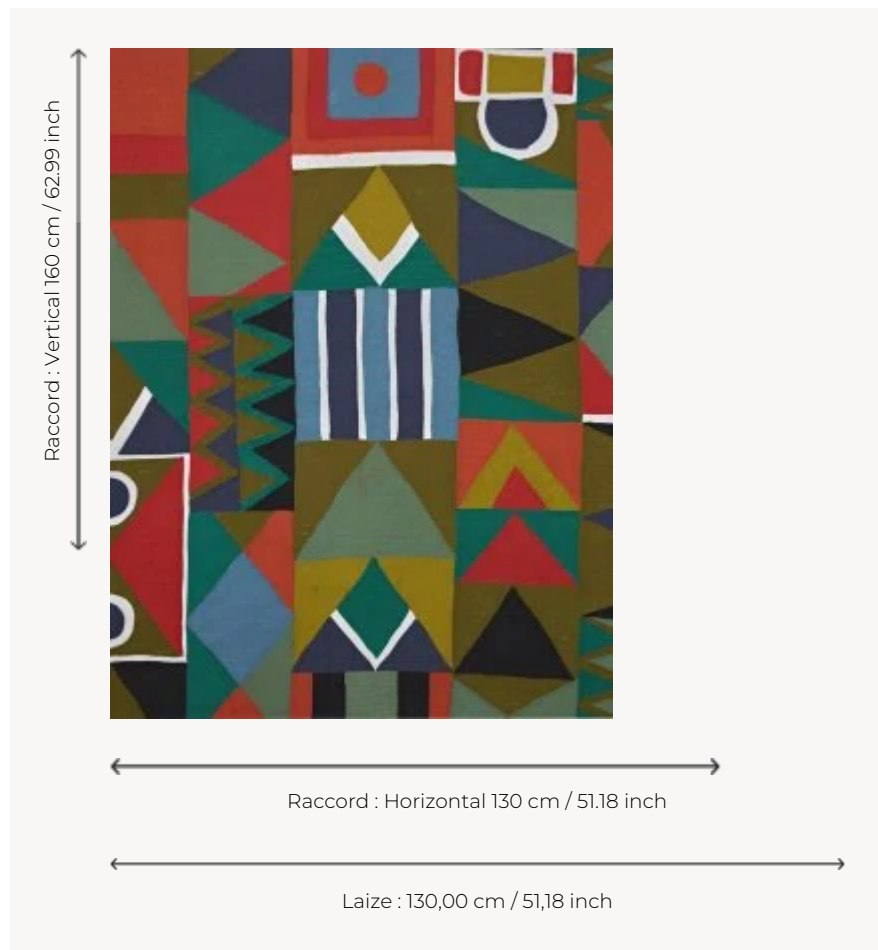

F3354001 NDEBELES

Cette étoffe, entièrement brodée sur lin, démontre la force de l'art graphique coloré peint sur les murs des villages N'débélés en Afrique du Sud. Un hommage à l'art féminin de cette ethnie.

F3354001 - Argile

Pierre Frey

TYPE	Broderies
UTILISATION	Rideau
COMPOSITION	55 % Acrylique - 25 % Lin - 20 % Coton
UNITÉ DE VENTE	Disponible au mètre
LAIZE	130 cm / 51,18 inch
RACCORD	H: 130 cm - 51,18 inch V: 160 cm - 62,99 inch Raccord droit
POIDS	822 gr / ml
ENTRETIEN	
NOTES	Broderie artisanale

1 Couleurs

F3354001
Argile