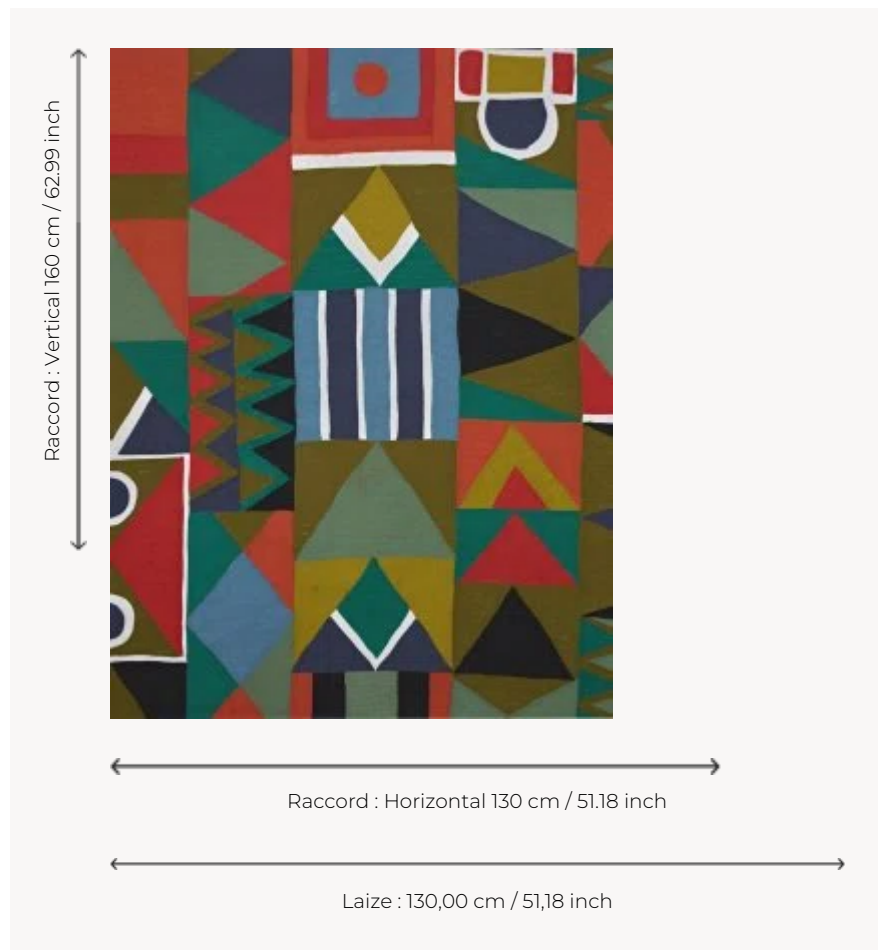

F3354001 NDEBELES

Cette étoffe, entièrement brodée sur lin, démontre la force de l'art graphique coloré peint sur les murs des villages N'débélés en Afrique du Sud. Un hommage à l'art féminin de cette ethnie.

F3354001 - Argile

Pierre Frey

TYPE	Broderies
UTILISATION	Rideau
COMPOSITION	55 % Acrylique - 25 % Lin - 20 % Coton
UNITÉ DE VENTE	Disponible au mètre
LAIZE	130 cm / 51,18 inch
RACCORD	H: 130 cm - 51,18 inch V: 160 cm - 62,99 inch Raccord droit
POIDS	822 gr / ml
ENTRETIEN	
NOTES	Broderie artisanale

1 Couleurs

F3354001

Argile