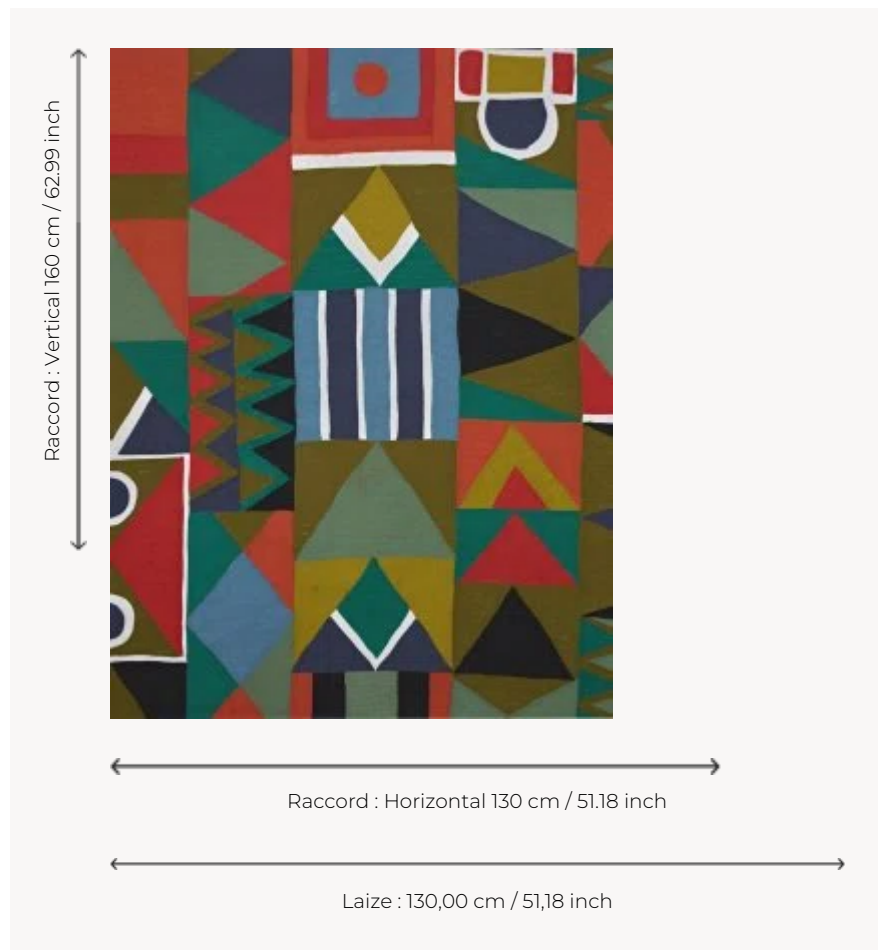

F3354001 NDEBELES

Cette étoffe, entièrement brodée sur lin, démontre la force de l'art graphique coloré peint sur les murs des villages N'débélés en Afrique du Sud. Un hommage à l'art féminin de cette ethnie.

F3354001 - Argile

Pierre Frey

TYPE	Broderies
UTILISATION	Rideau
COMPOSITION	55 % Acrylique - 25 % Lin - 20 % Coton
UNITÉ DE VENTE	Disponible au mètre
LAIZE	130 cm / 51,18 inch
RACCORD	H: 130 cm - 51,18 inch V: 160 cm - 62,99 inch Raccord droit
POIDS	822 gr / ml
ENTRETIEN	
NOTES	Broderie artisanale

1 Couleurs

F3354001
Argile