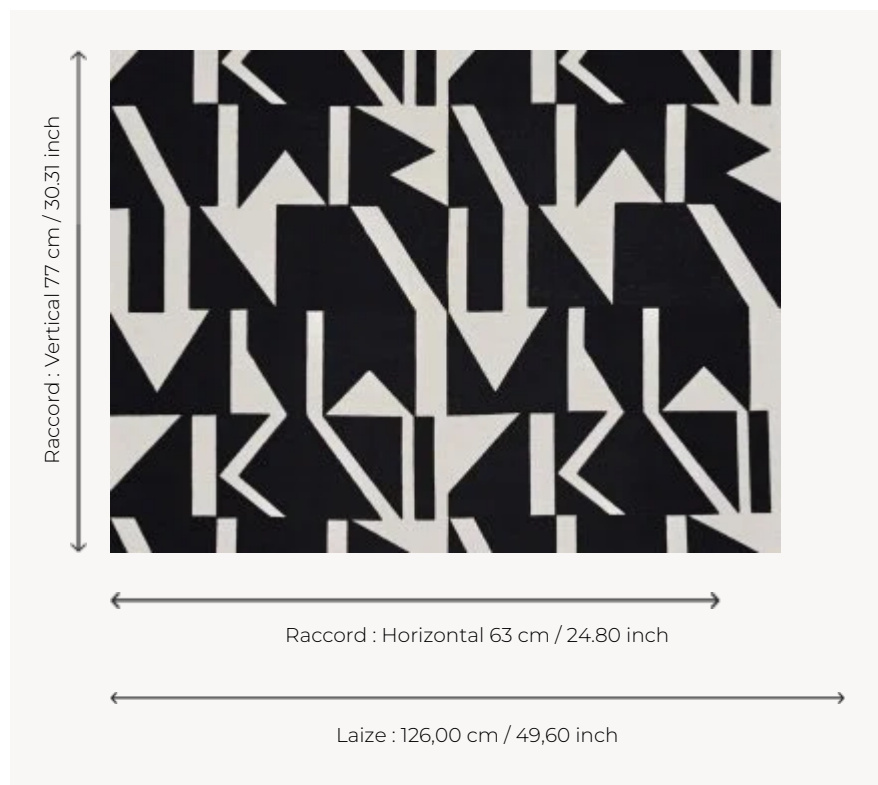

## F3355002 WOKABI

Broderie géométrique au grand motif contemporain sur sergé de lin.

### F3355002 - Noir

### Pierre Frey

<b>TYPE</b>	Broderies
<b>UTILISATION</b>	Rideau
<b>COMPOSITION</b>	80 % Coton - 20 % Acrylique
<b>UNITÉ DE VENTE</b>	Disponible au mètre
<b>LAIZE</b>	126 cm / 49,60 inch
<b>RACCORD</b>	H: 63 cm - 24,80 inch V: 77 cm - 30,31 inch Raccord droit
<b>POIDS</b>	856 gr / ml
<b>ENTRETIEN</b>	
<b>NOTES</b>	Broderie artisanale
<b>INFORMATIONS</b>	Irrégularité naturelle de la fibre
<b>LIASSE</b>	F99791901