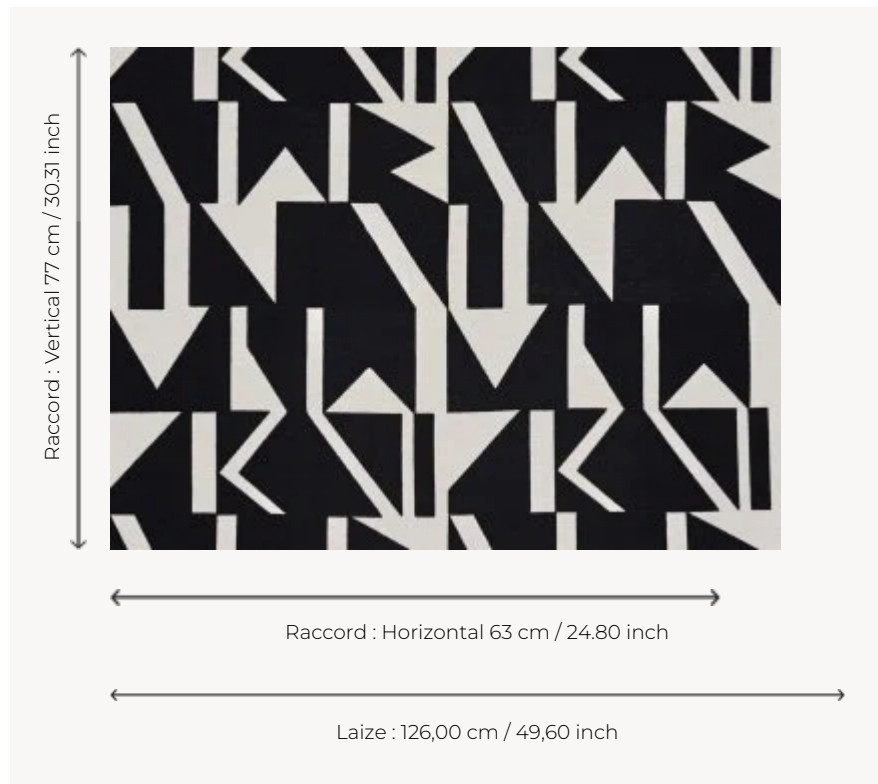

## F3355002 WOKABI

Broderie géométrique au grand motif contemporain sur sergé de lin.

### F3355002 - Noir

### Pierre Frey

<b>TYPE</b>	Broderies
<b>UTILISATION</b>	Rideau
<b>COMPOSITION</b>	80 % Coton - 20 % Acrylique
<b>UNITÉ DE VENTE</b>	Disponible au mètre
<b>LAIZE</b>	126 cm / 49,60 inch
<b>RACCORD</b>	H: 63 cm - 24,80 inch V: 77 cm - 30,31 inch Raccord droit
<b>POIDS</b>	856 gr / ml
<b>ENTRETIEN</b>	
<b>NOTES</b>	Broderie artisanale
<b>INFORMATIONS</b>	Irrégularité naturelle de la fibre
<b>LIASSE</b>	F99791901