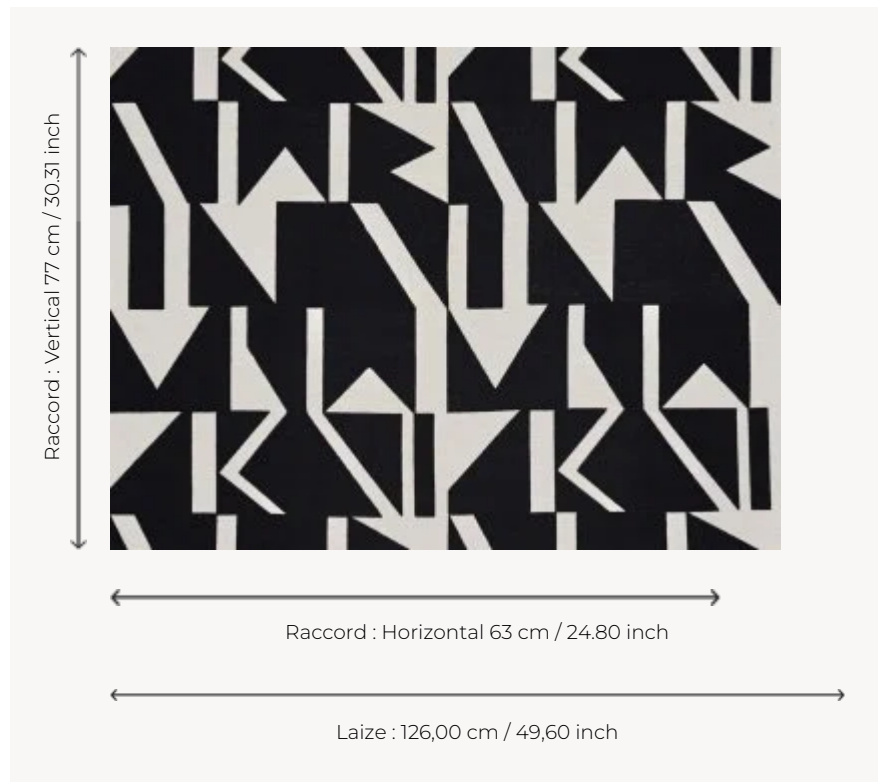

## F3355002 WOKABI

Broderie géométrique au grand motif contemporain sur sergé de lin.

### F3355002 - Noir

### Pierre Frey

<b>TYPE</b>	Broderies
<b>UTILISATION</b>	Rideau
<b>COMPOSITION</b>	80 % Coton - 20 % Acrylique
<b>UNITÉ DE VENTE</b>	Disponible au mètre
<b>LAIZE</b>	126 cm / 49,60 inch
<b>RACCORD</b>	H: 63 cm - 24,80 inch V: 77 cm - 30,31 inch Raccord droit
<b>POIDS</b>	856 gr / ml
<b>ENTRETIEN</b>	
<b>NOTES</b>	Broderie artisanale
<b>INFORMATIONS</b>	Irrégularité naturelle de la fibre
<b>LIASSE</b>	F99791901