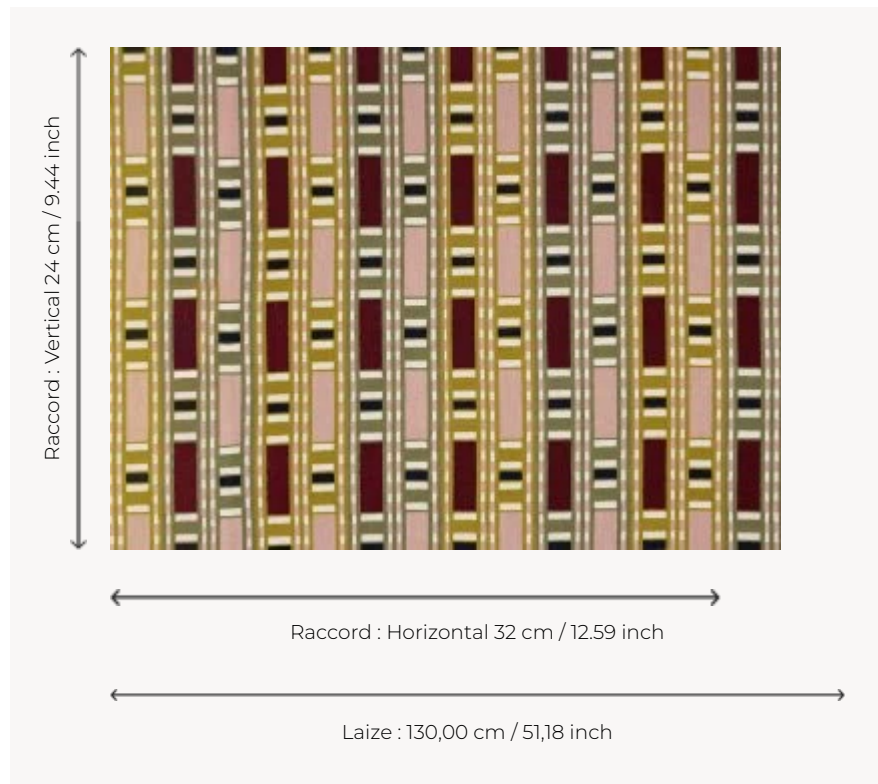

F3357001 LIMPOPO

Broderie de laine au point de chaînette sur support lin dans un motif graphique aux tons urbains.

F3357001 - Pistache

Pierre Frey

TYPE	Broderies
UTILISATION	Rideau
COMPOSITION	55 % Laine - 45 % Lin
UNITÉ DE VENTE	Disponible au mètre
LAIZE	130 cm / 51,18 inch
RACCORD	H: 32 cm - 12,59 inch V: 24 cm - 9,44 inch Raccord droit
POIDS	682 gr / ml
ENTRETIEN	
NOTES	Broderie artisanale
INFORMATIONS	Motifs parallèles aux lisières Broderie 100% laine
LIASSE	F99791901

2 Couleurs

F3357001
Pistache

F3357002
Acajou