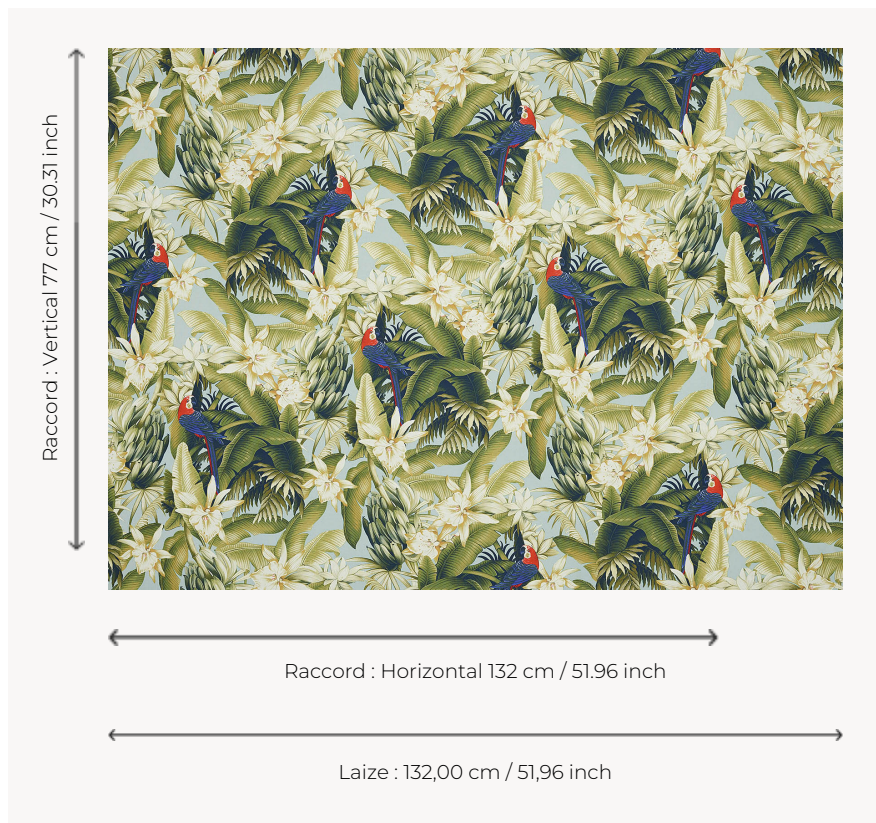

## F3365001 VAHINE

Perroquets sur fond de feuilles de bananiers pour cet imprimé sur coton. Une note végétale dans un esprit rétro vintage pour un heureux mix and match avec des motifs géométriques et graphiques.

### F3365001 - Tropical

### Pierre Frey

|                       |   |
|-----------------------|---|
| <b>TYPE</b>           | Imprimés  |
| <b>UTILISATION</b>    | Rideau  |
| <b>COMPOSITION</b>    | 100 % Coton   |
| <b>UNITÉ DE VENTE</b> | Disponible au mètre   |
| <b>LAIZE</b>          | 132 cm / 51,96 inch   |
| <b>RACCORD</b>        | H: 132 cm - 51,96 inch<br>V: 77 cm - 30,31 inch<br>Raccord décalé 1/7 |
| <b>POIDS</b>          | 396 gr / ml   |
| <b>ENTRETIEN</b>      |   |
| <b>LIASSE</b>         | F99791901   |

# 1 Couleurs

F3365001  
Tropical