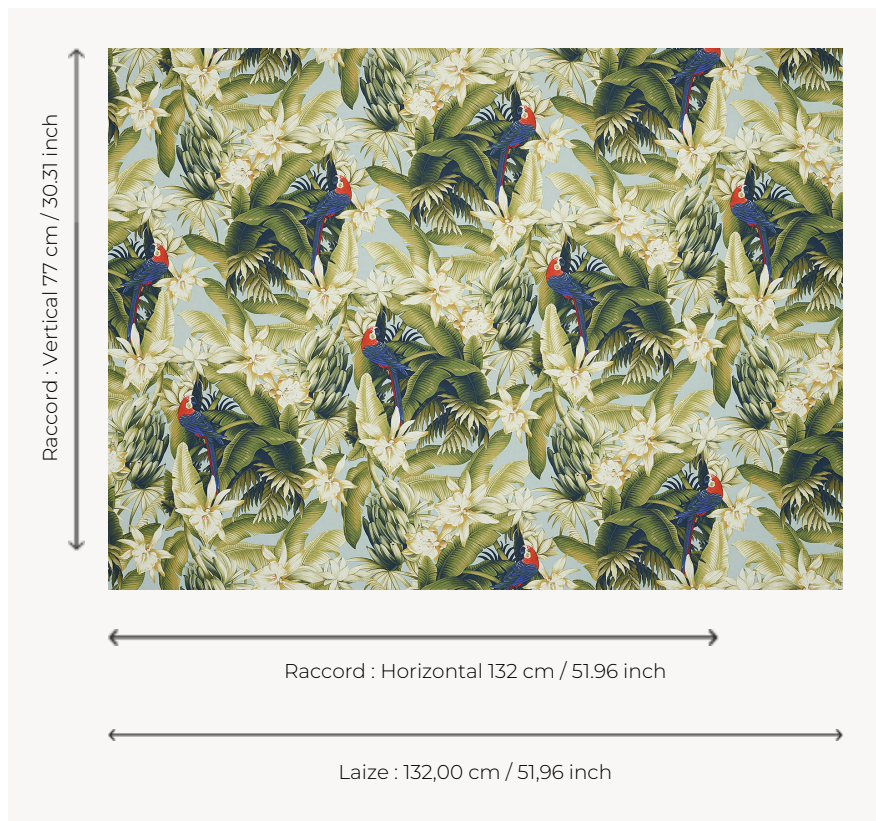

F3365001 VAHINE

Perroquets sur fond de feuilles de bananiers pour cet imprimé sur coton. Une note végétale dans un esprit rétro vintage pour un heureux mix and match avec des motifs géométriques et graphiques.

F3365001 - Tropical

Pierre Frey

TYPE	Imprimés
UTILISATION	Rideau
COMPOSITION	100 % Coton
UNITÉ DE VENTE	Disponible au mètre
LAIZE	132 cm / 51,96 inch
RACCORD	H: 132 cm - 51,96 inch V: 77 cm - 30,31 inch Raccord décalé 1/7
POIDS	396 gr / ml
ENTRETIEN	
LIASSE	F99791901

1 Couleurs

F3365001
Tropical