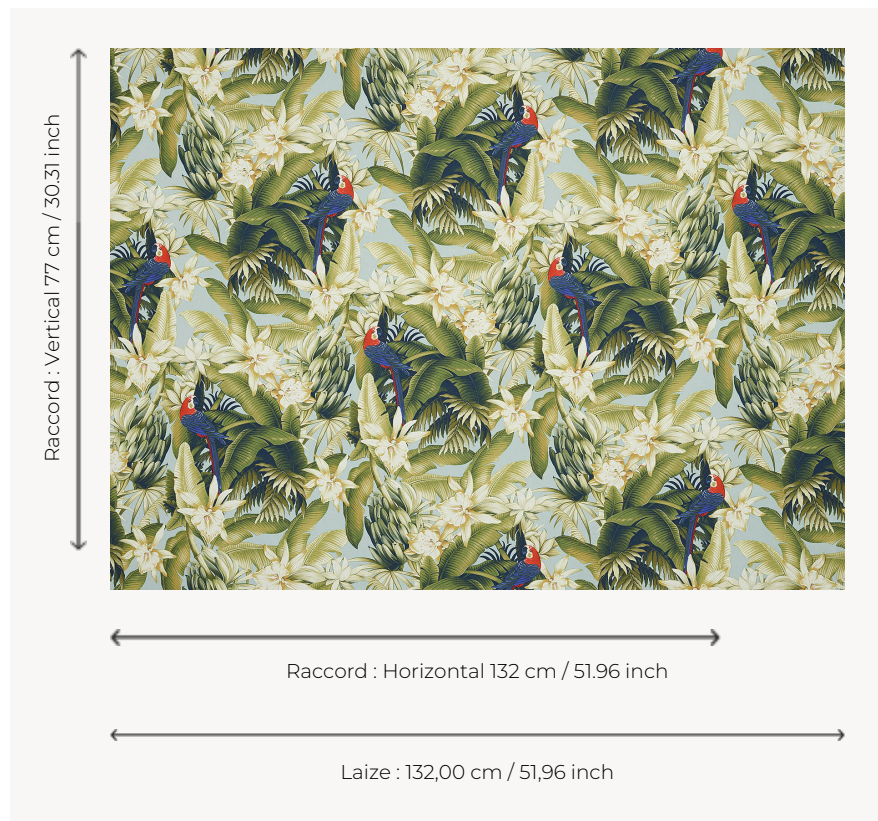

F3365001 VAHINE

Perroquets sur fond de feuilles de bananiers pour cet imprimé sur coton. Une note végétale dans un esprit rétro vintage pour un heureux mix and match avec des motifs géométriques et graphiques.

F3365001 - Tropical

Pierre Frey

TYPE	Imprimés
UTILISATION	Rideau
COMPOSITION	100 % Coton
UNITÉ DE VENTE	Disponible au mètre
LAIZE	132 cm / 51,96 inch
RACCORD	H: 132 cm - 51,96 inch V: 77 cm - 30,31 inch Raccord décalé 1/7
POIDS	396 gr / ml
ENTRETIEN	
LIASSE	F99791901

1 Couleurs

F3365001
Tropical