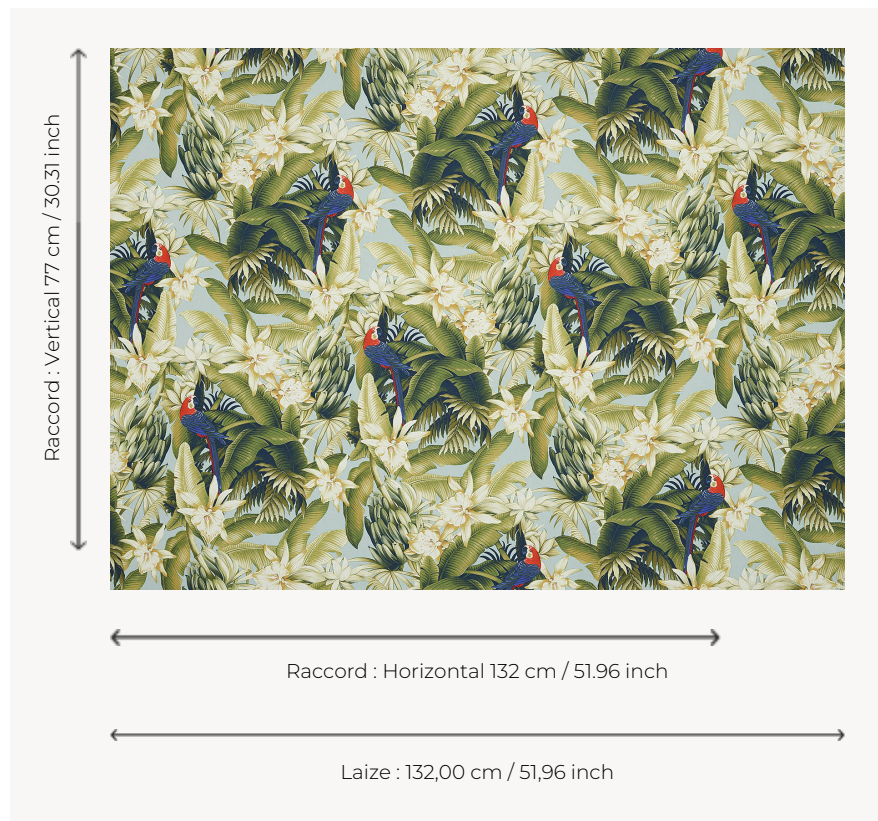

## F3365001 VAHINE

Perroquets sur fond de feuilles de bananiers pour cet imprimé sur coton. Une note végétale dans un esprit rétro vintage pour un heureux mix and match avec des motifs géométriques et graphiques.

### F3365001 - Tropical

### Pierre Frey

<b>TYPE</b>	Imprimés
<b>UTILISATION</b>	Rideau
<b>COMPOSITION</b>	100 % Coton
<b>UNITÉ DE VENTE</b>	Disponible au mètre
<b>LAIZE</b>	132 cm / 51,96 inch
<b>RACCORD</b>	H: 132 cm - 51,96 inch V: 77 cm - 30,31 inch Raccord décalé 1/7
<b>POIDS</b>	396 gr / ml
<b>ENTRETIEN</b>	
<b>LIASSE</b>	F99791901

# 1 Couleurs

F3365001  
Tropical