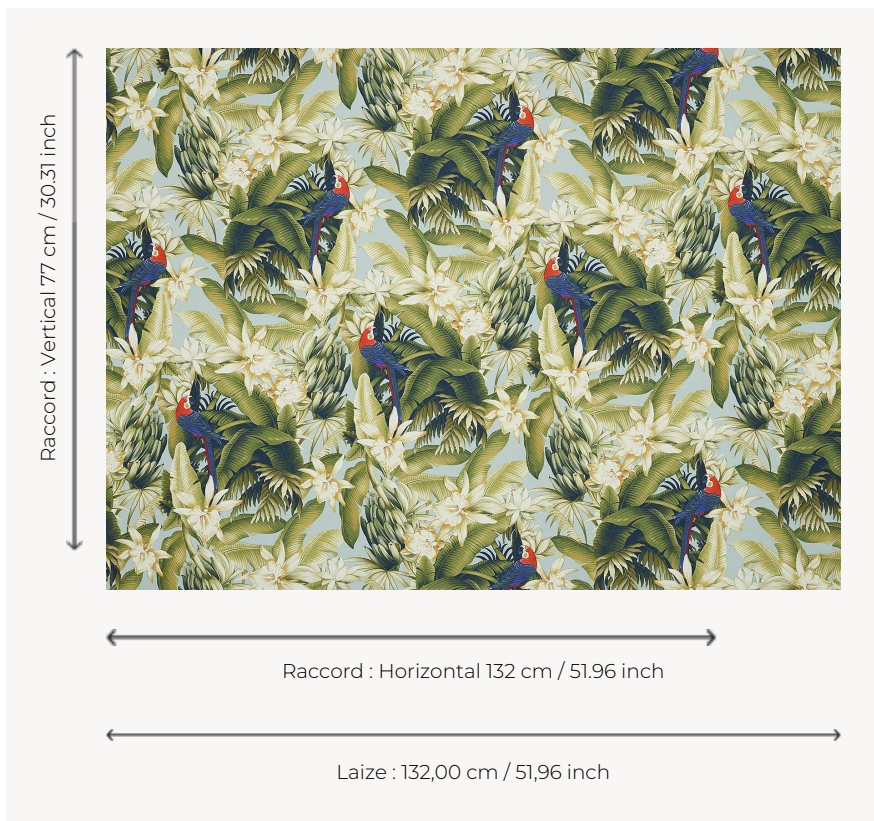

F3365001 VAHINE

Perroquets sur fond de feuilles de bananiers pour cet imprimé sur coton. Une note végétale dans un esprit rétro vintage pour un heureux mix and match avec des motifs géométriques et graphiques.

F3365001 - Tropical

Pierre Frey

TYPE	Imprimés
UTILISATION	Rideau
COMPOSITION	100 % Coton
UNITÉ DE VENTE	Disponible au mètre
LAIZE	132 cm / 51,96 inch
RACCORD	H: 132 cm - 51,96 inch V: 77 cm - 30,31 inch Raccord décalé 1/7
POIDS	396 gr / ml
ENTRETIEN	
LIASSE	F99791901

1 Couleurs

F3365001
Tropical