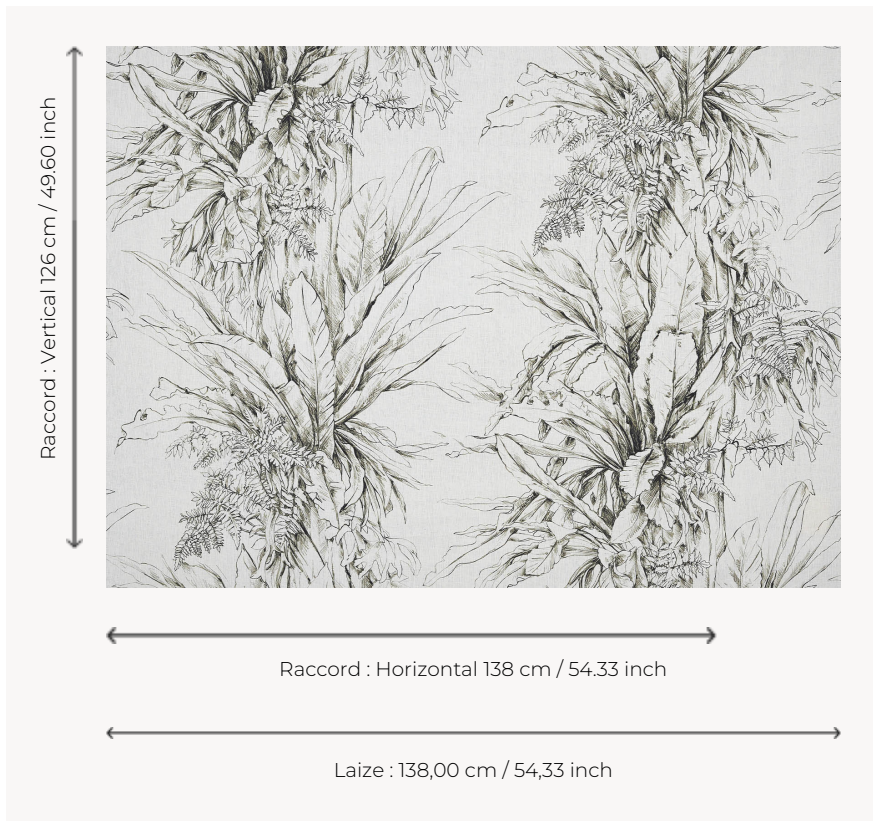

F3369001 JALAPAO

Motif spectaculaire de lianas, arbres caractéristiques des forêts d'Afrique du Sud, imprimé sur lin comme crayonné dans un effet artistique d'esquisse.

F3369001 - Fusain

Pierre Frey

TYPE	Imprimés
UTILISATION	Rideau
COMPOSITION	100 % Lin
UNITÉ DE VENTE	Disponible au mètre
LAIZE	138 cm / 54,33 inch
RACCORD	H: 138 cm - 54,33 inch V: 126 cm - 49,60 inch Raccord droit
POIDS	345 gr / ml
ENTRETIEN	
LIASSE	F99791901

1 Couleurs

F3369001
Fusain