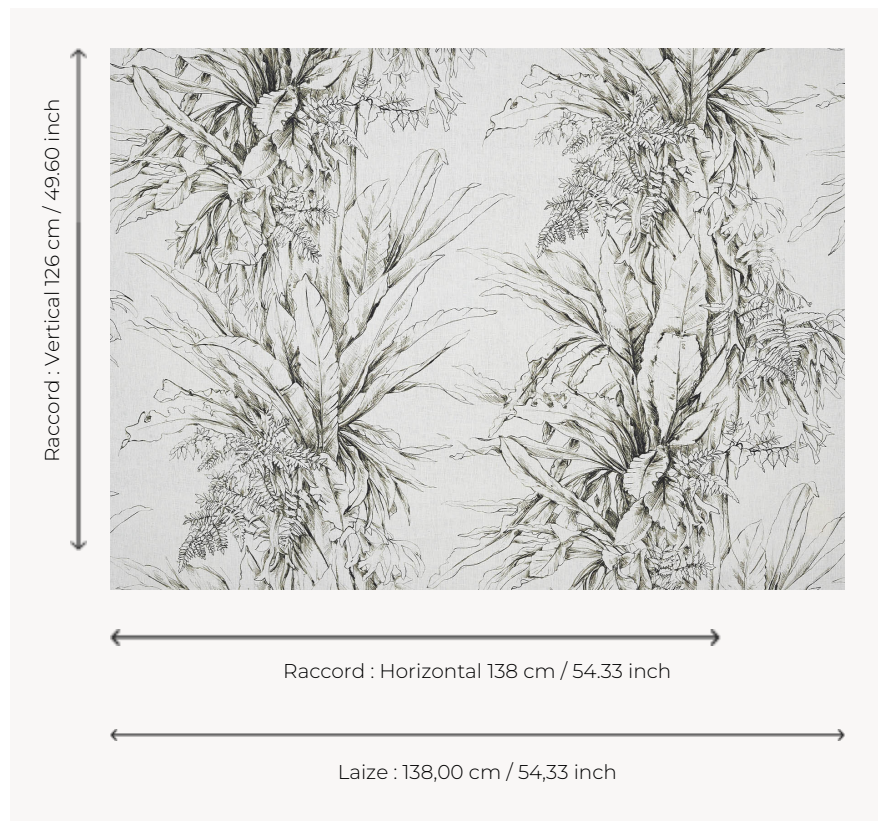

F3369001 JALAPAO

Motif spectaculaire de lianas, arbres caractéristiques des forêts d'Afrique du Sud, imprimé sur lin comme crayonné dans un effet artistique d'esquisse.

F3369001 - Fusain

Pierre Frey

TYPE	Imprimés
UTILISATION	Rideau
COMPOSITION	100 % Lin
UNITÉ DE VENTE	Disponible au mètre
LAIZE	138 cm / 54,33 inch
RACCORD	H: 138 cm - 54,33 inch V: 126 cm - 49,60 inch Raccord droit
POIDS	345 gr / ml
ENTRETIEN	
LIASSE	F99791901

1 Couleurs

F3369001
Fusain