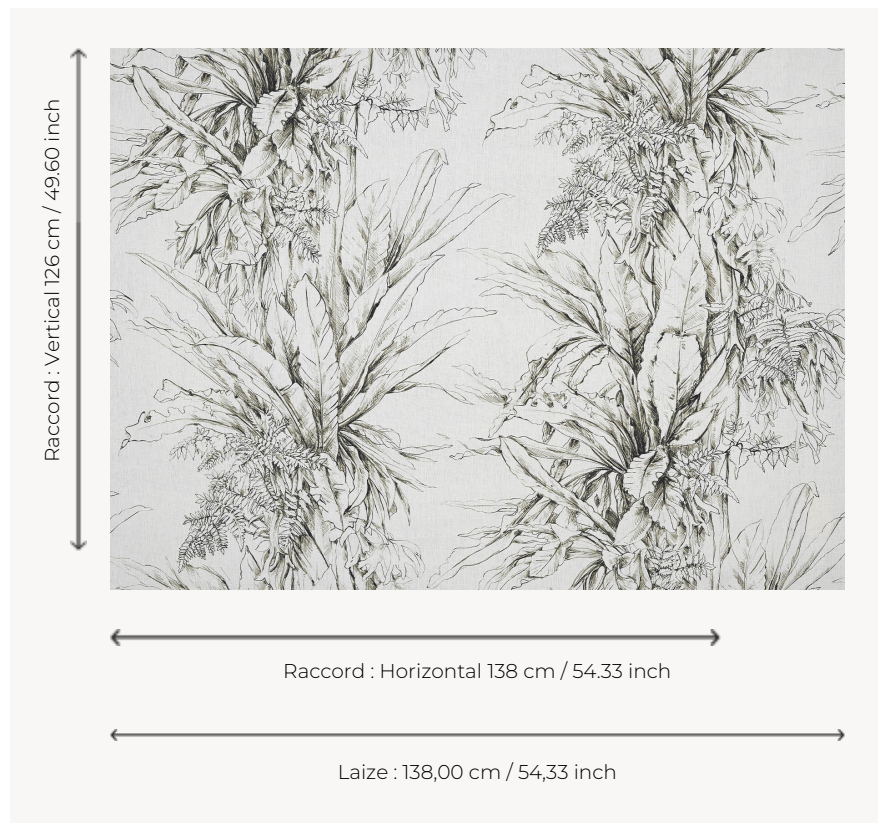

F3369001 JALAPAO

Motif spectaculaire de lianas, arbres caractéristiques des forêts d'Afrique du Sud, imprimé sur lin comme crayonné dans un effet artistique d'esquisse.

F3369001 - Fusain

Pierre Frey

TYPE	Imprimés
UTILISATION	Rideau
COMPOSITION	100 % Lin
UNITÉ DE VENTE	Disponible au mètre
LAIZE	138 cm / 54,33 inch
RACCORD	H: 138 cm - 54,33 inch V: 126 cm - 49,60 inch Raccord droit
POIDS	345 gr / ml
ENTRETIEN	
LIASSE	F99791901

1 Couleurs

F3369001
Fusain