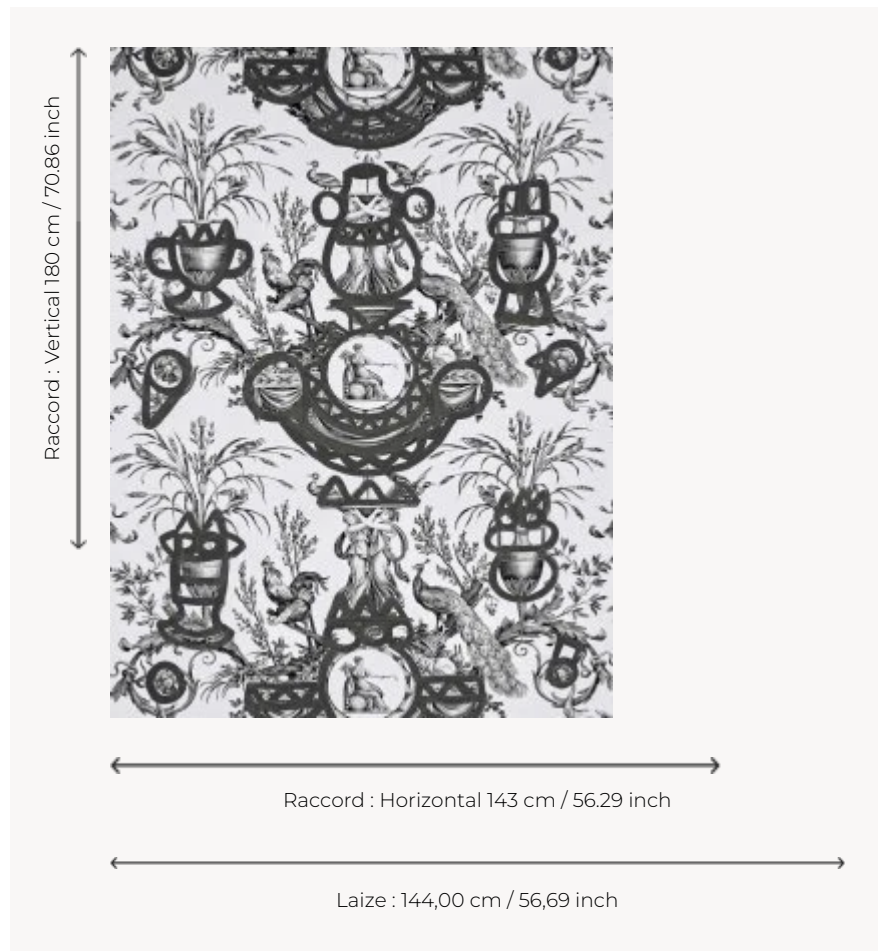

F3379001 FONTAINE ET ANIMAUX BARBOUILLAGE

Christian Astuguevieille a utilisé comme support de création une toile intitulée « Fontaines et animaux », dessinée par Jean-Baptiste Huet, imprimée à la plaque de cuivre vers 1803, à la manufacture Oberkampf à Jouy-en-Josas. S'appuyant sur le motif néoclassique de cet imprimé, l'artiste vient souligner au pinceau et à l'encre de Chine certains de ses éléments et crée des formes contemporaines abstraites. En posant un regard moderne sur un dessin classique du XVIIIe siècle, l'artiste lui redonne vie.

F3379001 - Noir

Pierre Frey

TYPE	Imprimés
ARTISTE	Christian Astuguevieille
UTILISATION	Rideau
COMPOSITION	100 % Coton
UNITÉ DE VENTE	Disponible au mètre
LAIZE	144 cm / 56,69 inch
RACCORD	H: 143 cm - 56,29 inch V: 180 cm - 70,86 inch Raccord sauté
POIDS	252 gr / ml
ENTRETIEN	
NOTES	Made in France (EPV/Living Heritage Mill)

1 Couleurs

F3379001

Noir