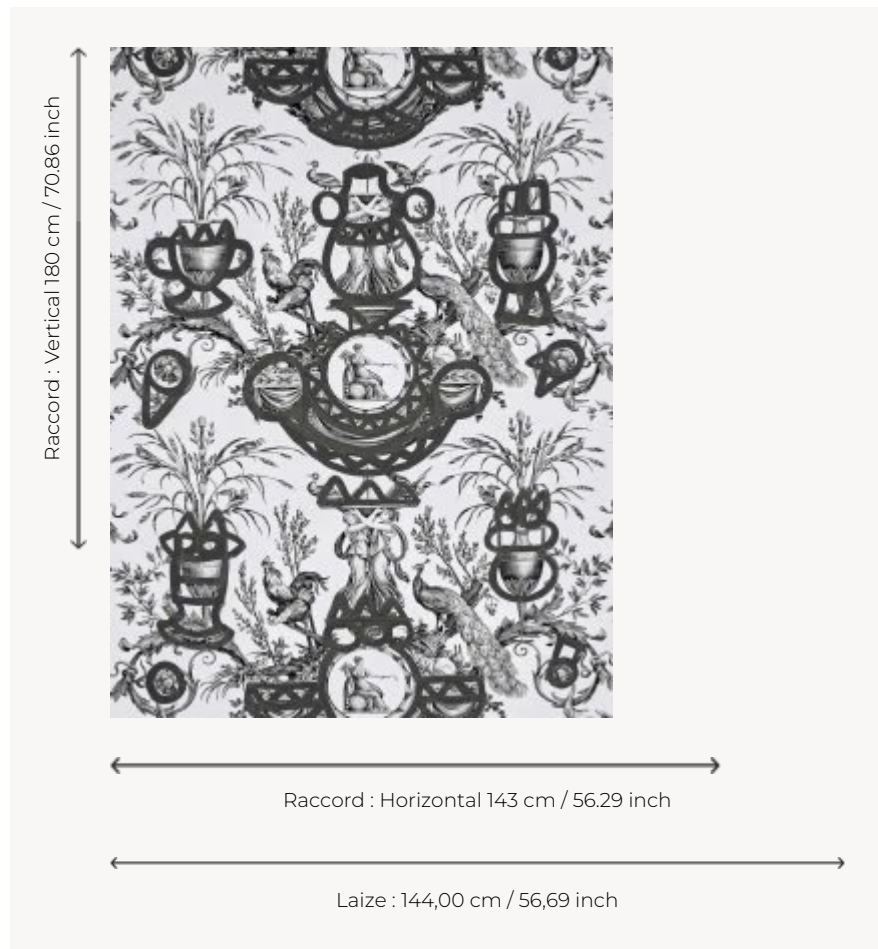

F3379001 FONTAINE ET ANIMAUX BARBOUILLAGE

Christian Astuguevieille a utilisé comme support de création une toile intitulée « Fontaines et animaux », dessinée par Jean-Baptiste Huet, imprimée à la plaque de cuivre vers 1803, à la manufacture Oberkampf à Jouy-en-Josas. S'appuyant sur le motif néoclassique de cet imprimé, l'artiste vient souligner au pinceau et à l'encre de Chine certains de ses éléments et crée des formes contemporaines abstraites. En posant un regard moderne sur un dessin classique du XVIIIe siècle, l'artiste lui redonne vie.

F3379001 - Noir

Pierre Frey

TYPE	Imprimés
ARTISTE	Christian Astuguevieille
UTILISATION	Rideau
COMPOSITION	100 % Coton
UNITÉ DE VENTE	Disponible au mètre
LAIZE	144 cm / 56,69 inch
RACCORD	H: 143 cm - 56,29 inch V: 180 cm - 70,86 inch Raccord sauté
POIDS	252 gr / ml
ENTRETIEN	
NOTES	Made in France (EPV/Living Heritage Mill)

1 Couleurs

F3379001

Noir