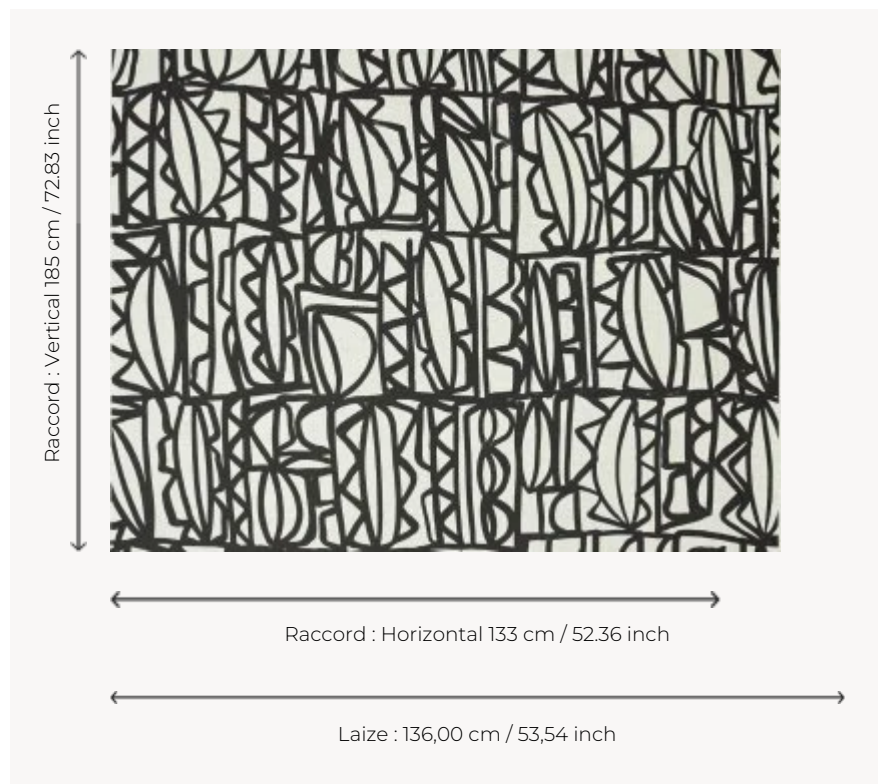

F3382001 SYMBOLES

L'artiste Christian Astuguevieille déploie son propre langage pictural qu'il appelle « écriture imaginaire ». Il mêle des éléments figuratifs représentant des symboles de la civilisation, des objets, des amphores, des boucliers... à un graphisme plus abstrait peint à l'encre de Chine et au pinceau épais.

F3382001 - Noir

Pierre Frey

TYPE	Imprimés
ARTISTE	Christian Astuguevieille
UTILISATION	Rideau
COMPOSITION	100 % Lin
UNITÉ DE VENTE	Disponible au mètre
LAIZE	136 cm / 53,54 inch
RACCORD	H: 133 cm - 52,36 inch V: 185 cm - 72,83 inch Raccord droit
POIDS	437 gr / ml
ENTRETIEN	
NOTES	Made in France (EPV/Living Heritage Mill)

1 Couleurs

F3382001

Noir