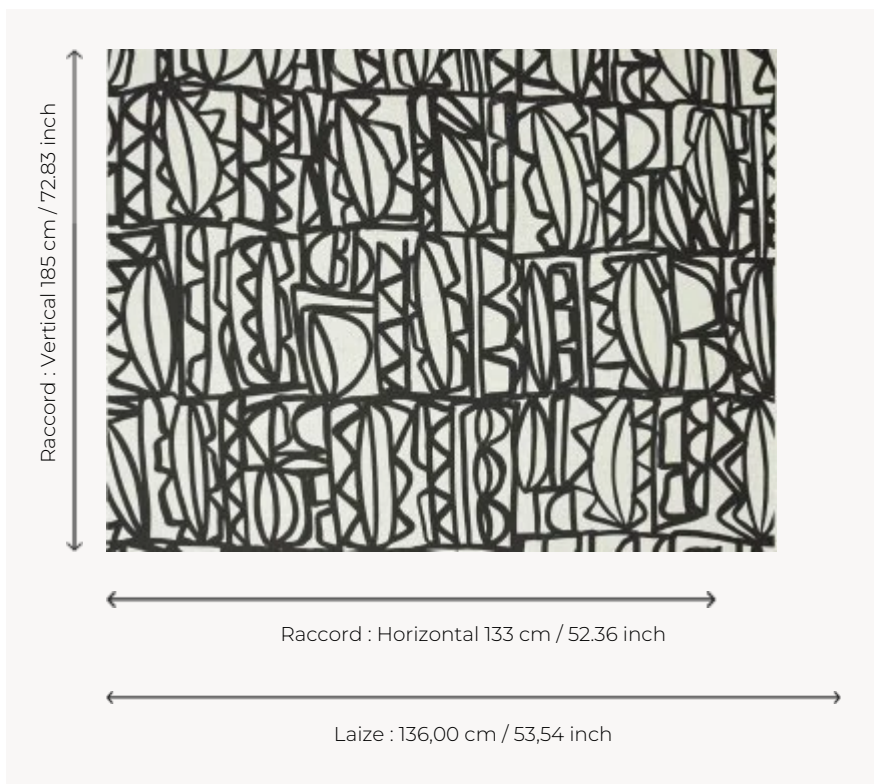

## F3382001 SYMBOLES

L'artiste Christian Astuguevieille déploie son propre langage pictural qu'il appelle « écriture imaginaire ». Il mêle des éléments figuratifs représentant des symboles de la civilisation, des objets, des amphores, des boucliers... à un graphisme plus abstrait peint à l'encre de Chine et au pinceau épais.

### F3382001 - Noir

### Pierre Frey

<b>TYPE</b>	Imprimés
<b>ARTISTE</b>	Christian Astuguevieille
<b>UTILISATION</b>	Rideau
<b>COMPOSITION</b>	100 % Lin
<b>UNITÉ DE VENTE</b>	Disponible au mètre
<b>LAIZE</b>	136 cm / 53,54 inch
<b>RACCORD</b>	H: 133 cm - 52,36 inch V: 185 cm - 72,83 inch Raccord droit
<b>POIDS</b>	437 gr / ml
<b>ENTRETIEN</b>	
<b>NOTES</b>	Made in France (EPV/Living Heritage Mill)

# 1 Couleurs

F3382001

Noir