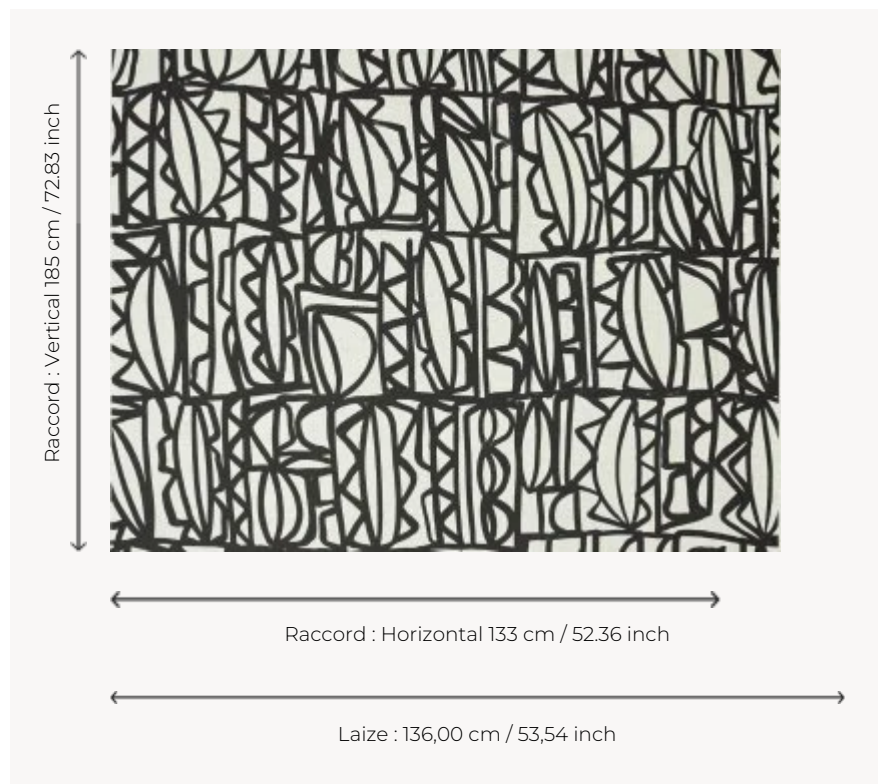

F3382001 SYMBOLES

L'artiste Christian Astuguevieille déploie son propre langage pictural qu'il appelle « écriture imaginaire ». Il mêle des éléments figuratifs représentant des symboles de la civilisation, des objets, des amphores, des boucliers... à un graphisme plus abstrait peint à l'encre de Chine et au pinceau épais.

F3382001 - Noir

Pierre Frey

| | |
|-----------------------|---|
| TYPE | Imprimés |
| ARTISTE | Christian Astuguevieille |
| UTILISATION | Rideau |
| COMPOSITION | 100 % Lin |
| UNITÉ DE VENTE | Disponible au mètre |
| LAIZE | 136 cm / 53,54 inch |
| RACCORD | H: 133 cm - 52,36 inch V: 185 cm - 72,83 inch Raccord droit |
| POIDS | 437 gr / ml |
| ENTRETIEN | |
| NOTES | Made in France (EPV/Living Heritage Mill) |

1 Couleurs

F3382001

Noir