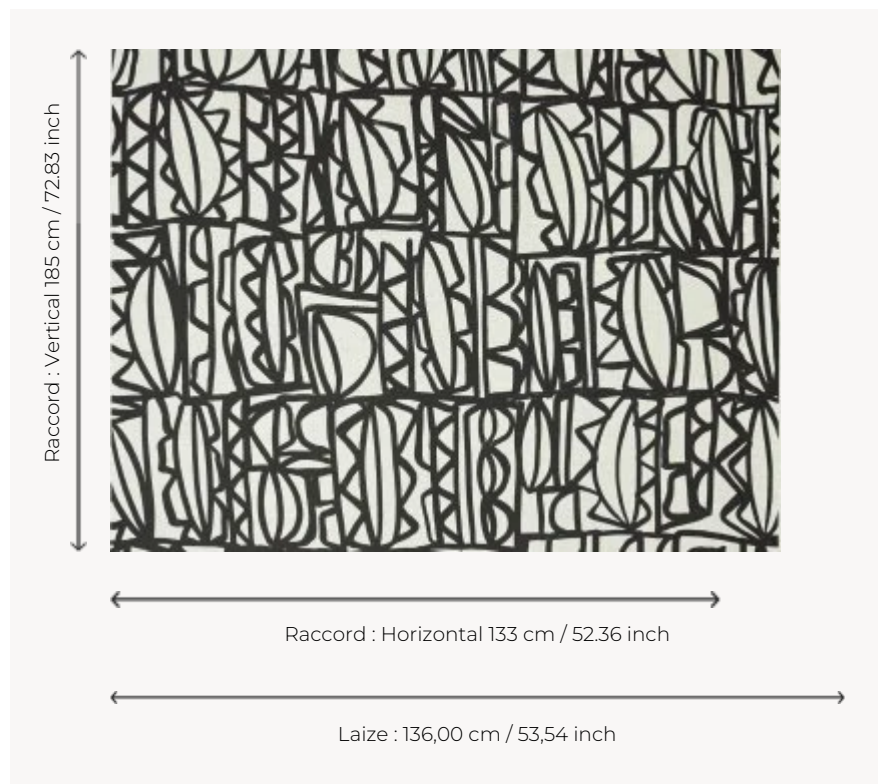

## F3382001 SYMBOLES

L'artiste Christian Astuguevieille déploie son propre langage pictural qu'il appelle « écriture imaginaire ». Il mêle des éléments figuratifs représentant des symboles de la civilisation, des objets, des amphores, des boucliers... à un graphisme plus abstrait peint à l'encre de Chine et au pinceau épais.

### F3382001 - Noir

### Pierre Frey

<b>TYPE</b>	Imprimés
<b>ARTISTE</b>	Christian Astuguevieille
<b>UTILISATION</b>	Rideau
<b>COMPOSITION</b>	100 % Lin
<b>UNITÉ DE VENTE</b>	Disponible au mètre
<b>LAIZE</b>	136 cm / 53,54 inch
<b>RACCORD</b>	H: 133 cm - 52,36 inch V: 185 cm - 72,83 inch Raccord droit
<b>POIDS</b>	437 gr / ml
<b>ENTRETIEN</b>	
<b>NOTES</b>	Made in France (EPV/Living Heritage Mill)

# 1 Couleurs

F3382001

Noir