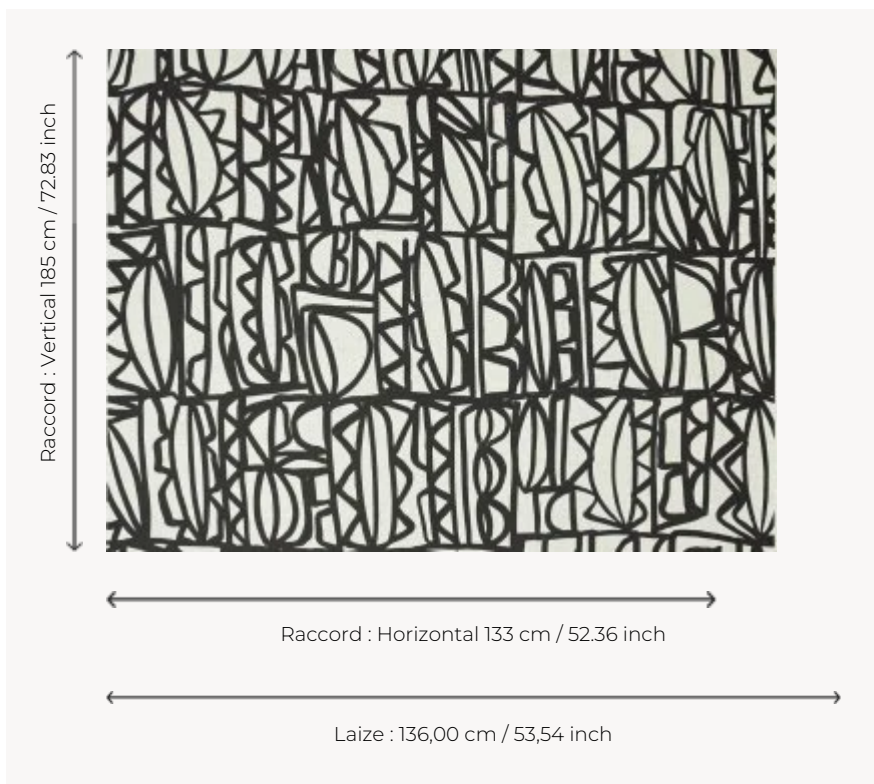

## F3382001 SYMBOLES

L'artiste Christian Astuguevieille déploie son propre langage pictural qu'il appelle « écriture imaginaire ». Il mêle des éléments figuratifs représentant des symboles de la civilisation, des objets, des amphores, des boucliers... à un graphisme plus abstrait peint à l'encre de Chine et au pinceau épais.

### F3382001 - Noir

### Pierre Frey

<b>TYPE</b>	Imprimés
<b>ARTISTE</b>	Christian Astuguevieille
<b>UTILISATION</b>	Rideau
<b>COMPOSITION</b>	100 % Lin
<b>UNITÉ DE VENTE</b>	Disponible au mètre
<b>LAIZE</b>	136 cm / 53,54 inch
<b>RACCORD</b>	H: 133 cm - 52,36 inch V: 185 cm - 72,83 inch Raccord droit
<b>POIDS</b>	437 gr / ml
<b>ENTRETIEN</b>	
<b>NOTES</b>	Made in France (EPV/Living Heritage Mill)

# 1 Couleurs

F3382001

Noir