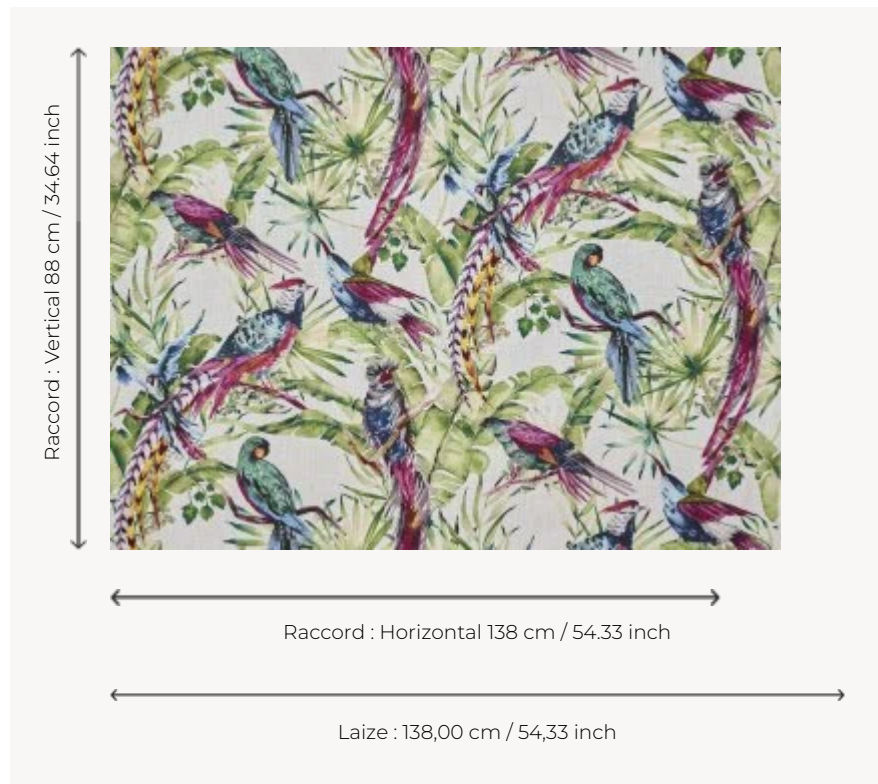

F3392001 VOL D'OISEAUX

Rêverie tropicale, esquisse aquarellée d'oiseaux de paradis aux plumages flamboyants.

F3392001 - Tropical

Pierre Frey

TYPE	Imprimés
UTILISATION	Rideau
COMPOSITION	82 % Viscose - 18 % Lin
UNITÉ DE VENTE	Disponible au mètre
LAIZE	138 cm / 54,33 inch
RACCORD	H: 138 cm - 54,33 inch V: 88 cm - 34,64 inch Raccord droit
POIDS	414 gr / ml
ENTRETIEN	
INFORMATIONS	Matière sensible aux variations hygrométriques

1 Couleurs

F3392001
Tropical