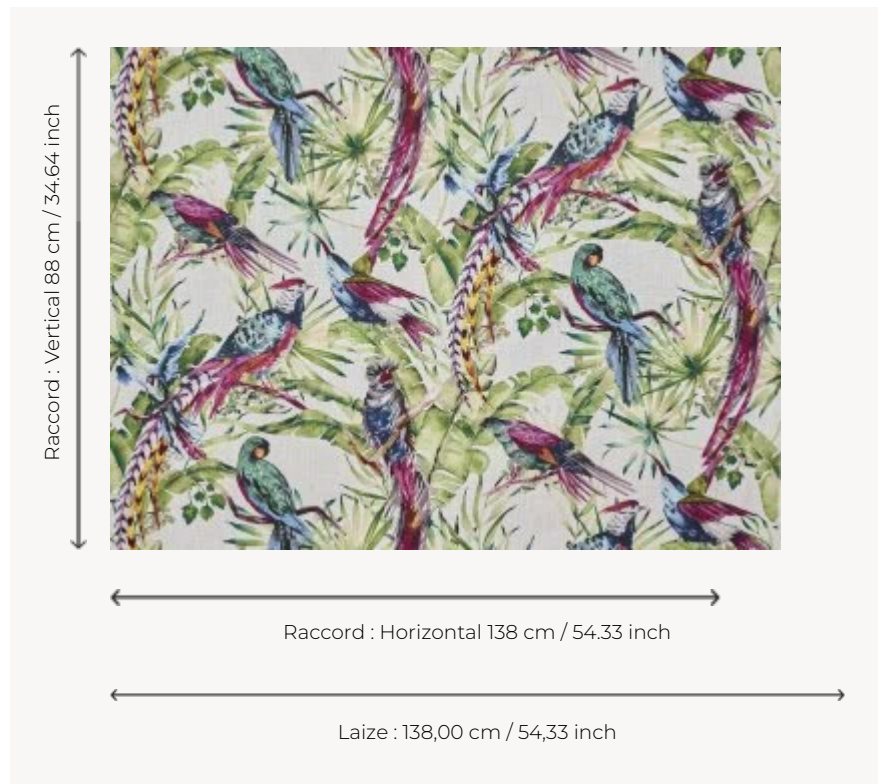

F3392001 VOL D'OISEAUX

Rêverie tropicale, esquisse aquarellée d'oiseaux de paradis aux plumages flamboyants.

F3392001 - Tropical

Pierre Frey

TYPE	Imprimés
UTILISATION	Rideau
COMPOSITION	82 % Viscose - 18 % Lin
UNITÉ DE VENTE	Disponible au mètre
LAIZE	138 cm / 54,33 inch
RACCORD	H: 138 cm - 54,33 inch V: 88 cm - 34,64 inch Raccord droit
POIDS	414 gr / ml
ENTRETIEN	
INFORMATIONS	Matière sensible aux variations hygrométriques

1 Couleurs

F3392001
Tropical