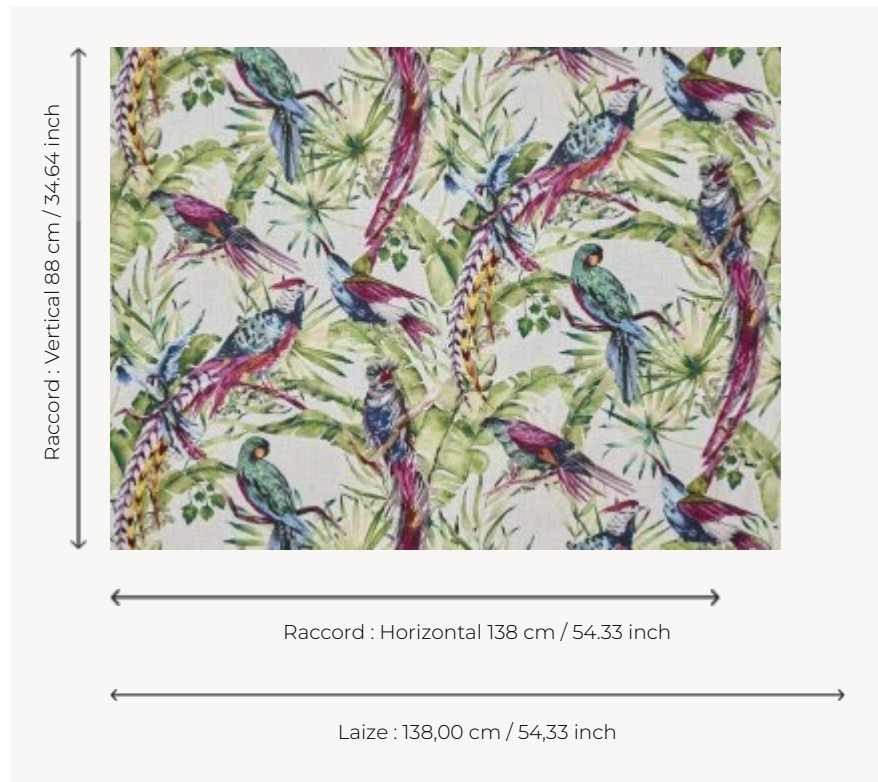

## F3392001 VOL D'OISEAUX

Rêverie tropicale, esquisse aquarellée d'oiseaux de paradis aux plumages flamboyants.

### F3392001 - Tropical

### Pierre Frey

<b>TYPE</b>	Imprimés
<b>UTILISATION</b>	Rideau
<b>COMPOSITION</b>	82 % Viscose - 18 % Lin
<b>UNITÉ DE VENTE</b>	Disponible au mètre
<b>LAIZE</b>	138 cm / 54,33 inch
<b>RACCORD</b>	H: 138 cm - 54,33 inch V: 88 cm - 34,64 inch Raccord droit
<b>POIDS</b>	414 gr / ml
<b>ENTRETIEN</b>	
<b>INFORMATIONS</b>	Matière sensible aux variations hygrométriques

# 1 Couleurs

F3392001  
Tropical