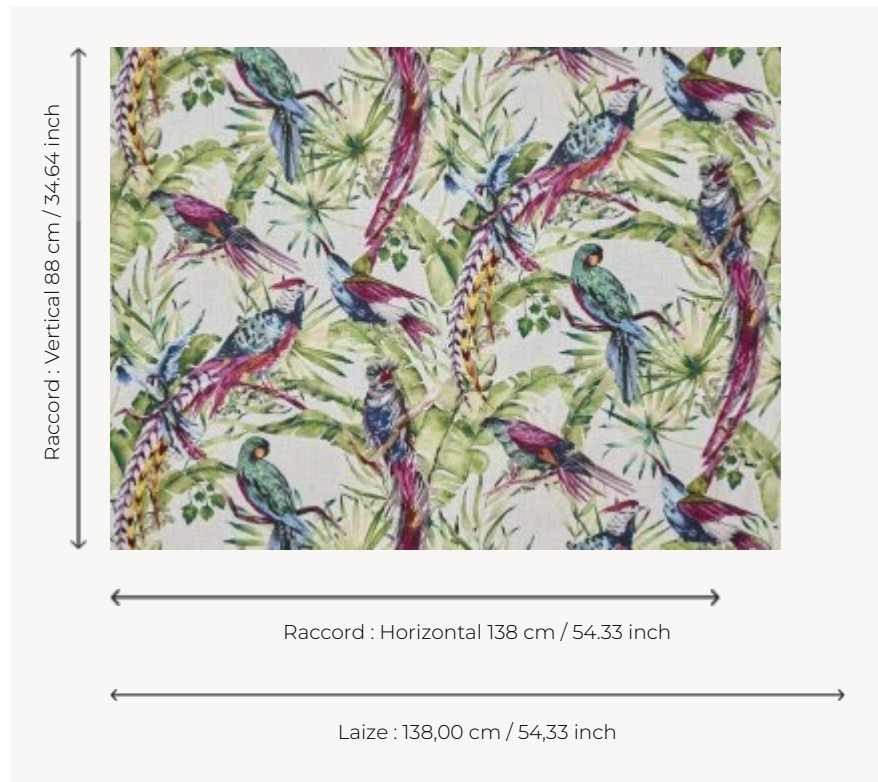

F3392001 VOL D'OISEAUX

Rêverie tropicale, esquisse aquarellée d'oiseaux de paradis aux plumages flamboyants.

F3392001 - Tropical

Pierre Frey

TYPE	Imprimés
UTILISATION	Rideau
COMPOSITION	82 % Viscose - 18 % Lin
UNITÉ DE VENTE	Disponible au mètre
LAIZE	138 cm / 54,33 inch
RACCORD	H: 138 cm - 54,33 inch V: 88 cm - 34,64 inch Raccord droit
POIDS	414 gr / ml
ENTRETIEN	
INFORMATIONS	Matière sensible aux variations hygrométriques

1 Couleurs

F3392001
Tropical