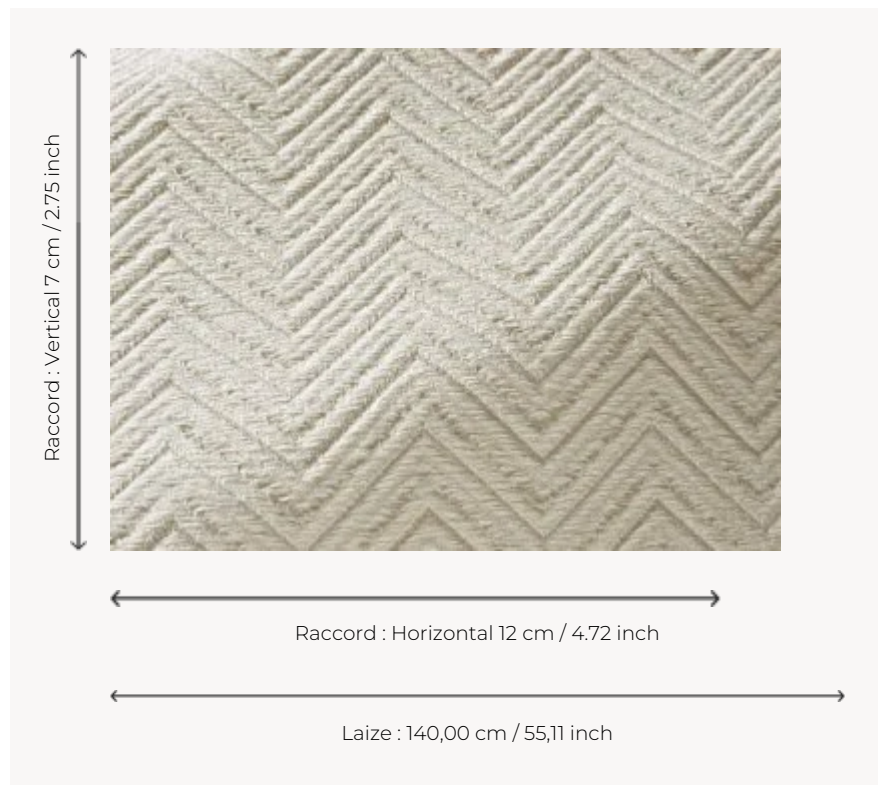

F3395001 BELAIR

Graphique et élégant par la texture que lui confère sa trame chenille, BELAIR séduit par la gracieuse sobriété de ses chevrons monochromes.

F3395001 - Crème

Pierre Frey

TYPE	Jacquards
UTILISATION	Siège intensif
MARTINDALE	50.000 T
COMPOSITION	100 % Acrylique Dralon
UNITÉ DE VENTE	Disponible au mètre
LAIZE	140 cm / 55,11 inch
RACCORD	H: 12 cm - 4,72 inch V: 7 cm - 2,75 inch Raccord droit
POIDS	1029 gr / ml

ENTRETIEN

CERTIFICATIONS

NFPA 260-Class 1

NOTES

Haute solidité lumière, anti-moisissure, antitache, déperlant
Tissé dans les ateliers Pierre Frey du nord de la France. Entreprise du Patrimoine Vivant.

INFORMATIONS