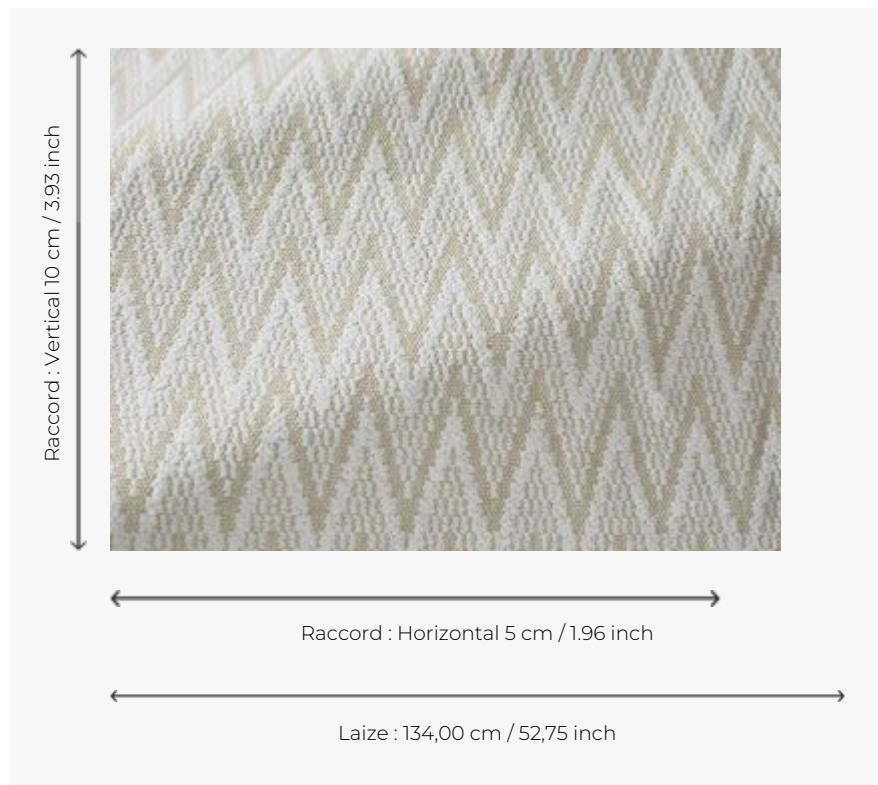

F3409001 RONDE

Graphique et élégant par la texture que lui confère sa trame rebondie, RONDE séduit par la gracieuse sobriété de ses grands chevrons bicolores.

F3409001 - Écru

Pierre Frey

TYPE	Jacquards
UTILISATION	Siège intensif
MARTINDALE	45.000 T
COMPOSITION	100 % Polypropylène
UNITÉ DE VENTE	Disponible au mètre
LAIZE	134 cm / 52,75 inch
RACCORD	H: 5 cm - 1,96 inch V: 10 cm - 3,93 inch Raccord droit
POIDS	1206 gr / ml