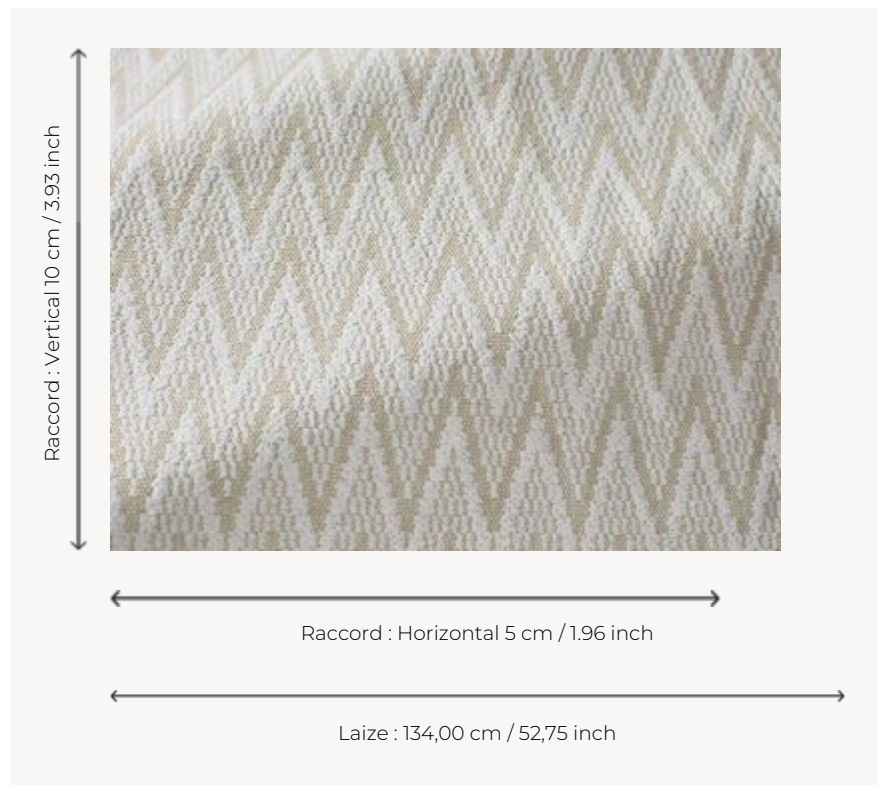

## F3409001 RONDE

Graphique et élégant par la texture que lui confère sa trame rebondie, RONDE séduit par la gracieuse sobriété de ses grands chevrons bicolores.

### F3409001 - Écru

### Pierre Frey

<b>TYPE</b>	Jacquards
<b>UTILISATION</b>	Siège intensif
<b>MARTINDALE</b>	45.000 T
<b>COMPOSITION</b>	100 % Polypropylène
<b>UNITÉ DE VENTE</b>	Disponible au mètre
<b>LAIZE</b>	134 cm / 52,75 inch
<b>RACCORD</b>	H: 5 cm - 1,96 inch V: 10 cm - 3,93 inch Raccord droit
<b>POIDS</b>	1206 gr / ml