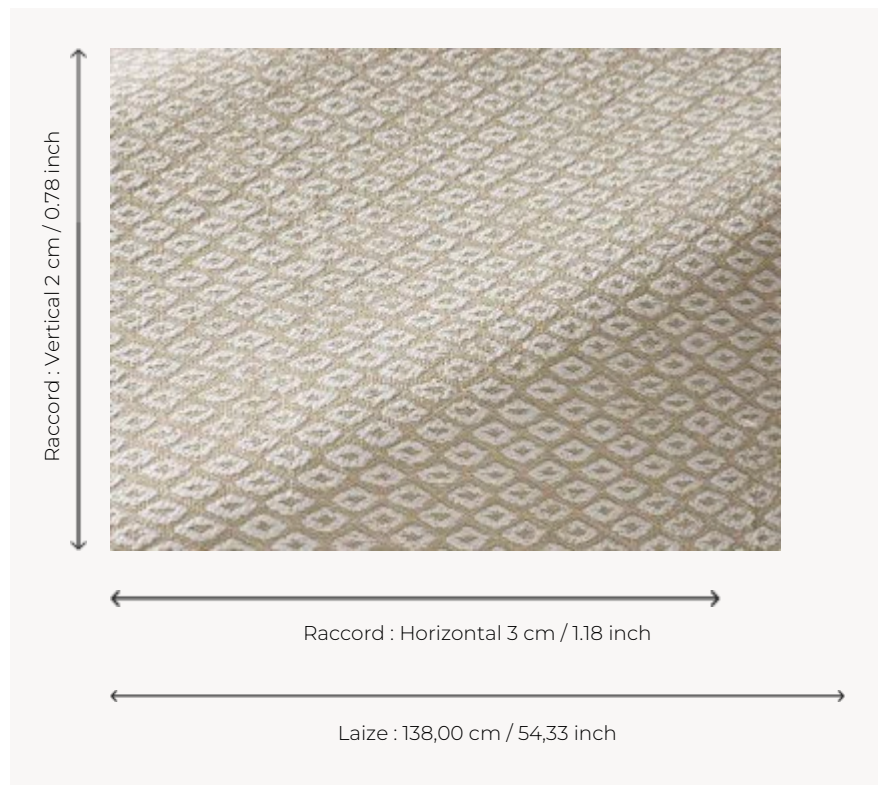

F3414001 AUTE

Jacquard bicolore au discret motif de losanges, AUTE s'adapte avec goût à l'intérieur aussi bien qu'à l'extérieur.

F3414001 - Beige

Pierre Frey

PERFORMANCE	Outdoor
TYPE	Jacquards
UTILISATION	Siège normal
MARTINDALE	14.000 T
COMPOSITION	100 % Polypropylène
UNITÉ DE VENTE	Disponible au mètre
LAIZE	138 cm / 54,33 inch
RACCORD	H: 3 cm - 1,18 inch V: 2 cm - 0,78 inch
POIDS	593 gr / ml
ENTRETIEN	
CERTIFICATIONS	NFPA 260-Class 1
NOTES	Haute solidité lumière, anti-moisissure
INFORMATIONS	Utiliser des garnissages adaptés pour une utilisation "outdoor" et penser à ranger matelas et coussins dans un endroit propre et sec quand ils ne sont pas utilisés Prévoir une confection adaptée pour renforcer les coutures
LIASSE	F99791906

1 Couleurs

F3414001
Beige