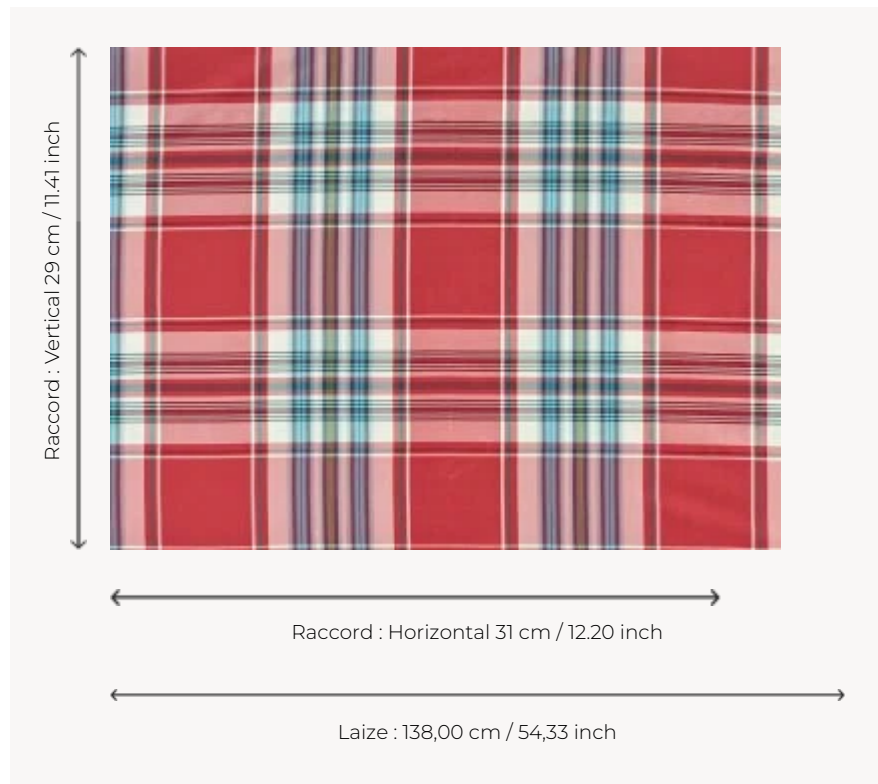

F3456001 SIVAS

Charmant taffetas à carreaux multicolores 100% soie, SIVAS s'inspire des tissages madras.

F3456001 - Rubis

Pierre Frey

TYPE	-
UTILISATION	Rideau
COMPOSITION	100 % Soie
UNITÉ DE VENTE	Disponible au mètre
LAIZE	138 cm / 54,33 inch
RACCORD	H: 31 cm - 12,20 inch V: 29 cm - 11,41 inch Raccord droit
POIDS	118 gr / ml
ENTRETIEN	
LIASSE	F9979202001

2 Couleurs

F3456001
Rubis

F3456002
Emeraude