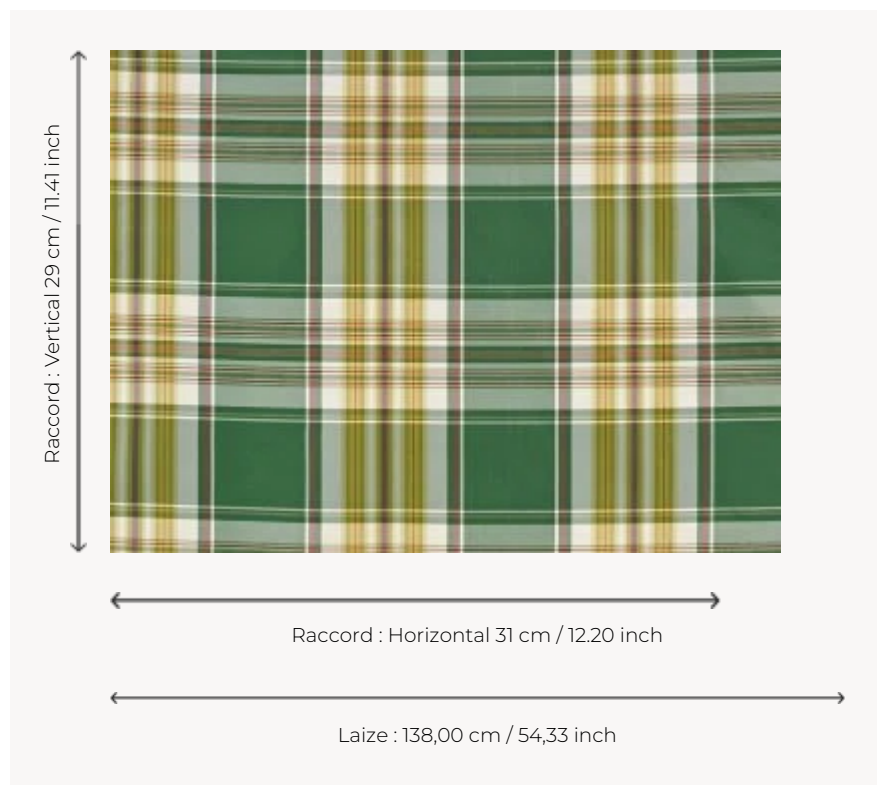

F3456002 SIVAS

Charmant taffetas à carreaux multicolores 100% soie, SIVAS s'inspire des tissages madras.

F3456002 - Emeraude

Pierre Frey

TYPE	-
UTILISATION	Rideau
COMPOSITION	100 % Soie
UNITÉ DE VENTE	Disponible au mètre
LAIZE	138 cm / 54,33 inch
RACCORD	H: 31 cm - 12,20 inch V: 29 cm - 11,41 inch Raccord droit
POIDS	118 gr / ml
ENTRETIEN	
LIASSE	F9979202001

2 Couleurs

F3456001
Rubis

F3456002
Emeraude