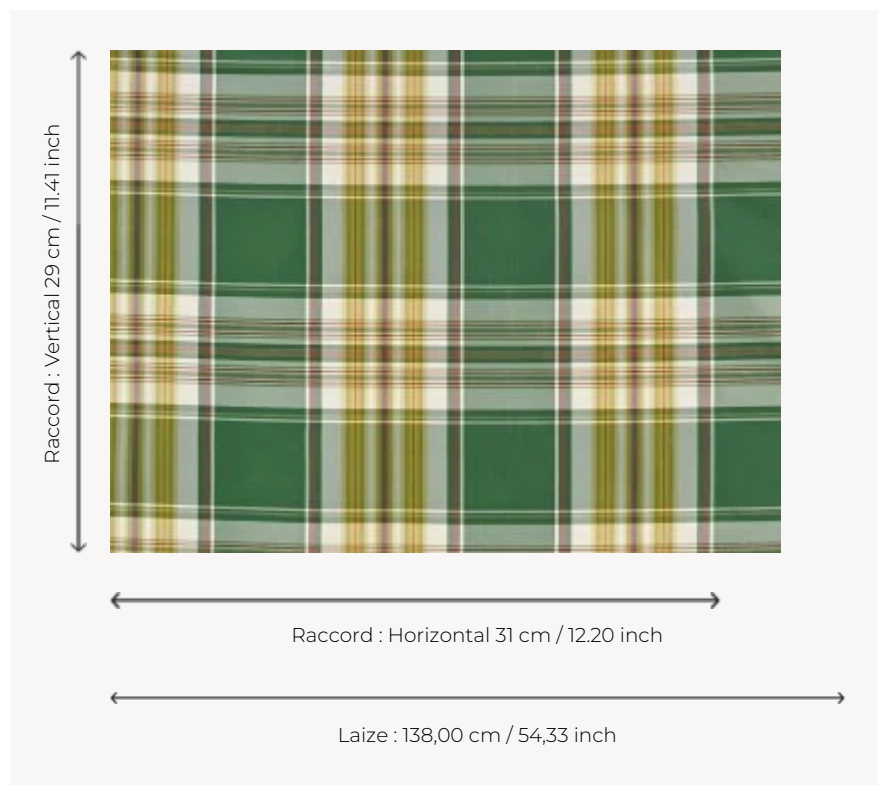

## F3456002 SIVAS

Charmant taffetas à carreaux multicolores 100% soie, SIVAS s'inspire des tissages madras.

### Pierre Frey

<b>TYPE</b>	-
<b>UTILISATION</b>	Rideau
<b>COMPOSITION</b>	100 % Soie
<b>UNITÉ DE VENTE</b>	Disponible au mètre
<b>LAIZE</b>	138 cm / 54,33 inch
<b>RACCORD</b>	H: 31 cm - 12,20 inch V: 29 cm - 11,41 inch Raccord droit
<b>POIDS</b>	118 gr / ml
<b>ENTRETIEN</b>	
<b>LIASSE</b>	F9979202001

## 2 Couleurs

F3456001  
Rubis

F3456002  
Emeraude