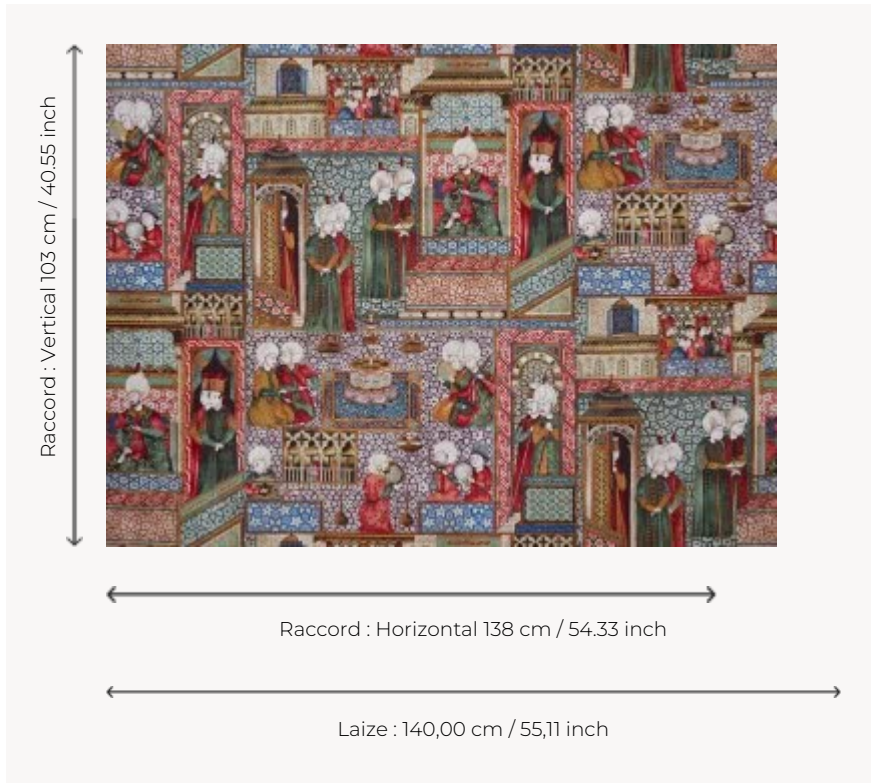

F3461001 BURSA

Dessiné d'après une miniature Ottomane datant de 1543 et conservée au Topkapi Palace Museum d'Istanbul, cet imprimé dépeint une scène de cour sous le fastueux règne de Soliman le Magnifique.

F3461001 - Bronze

Pierre Frey

TYPE	Imprimés
UTILISATION	Rideau
COMPOSITION	100 % Coton
UNITÉ DE VENTE	Disponible au mètre
LAIZE	140 cm / 55,11 inch
RACCORD	H: 138 cm - 54,33 inch V: 103 cm - 40,55 inch Raccord droit
POIDS	301 gr / ml
ENTRETIEN	
LIASSE	F9979202001