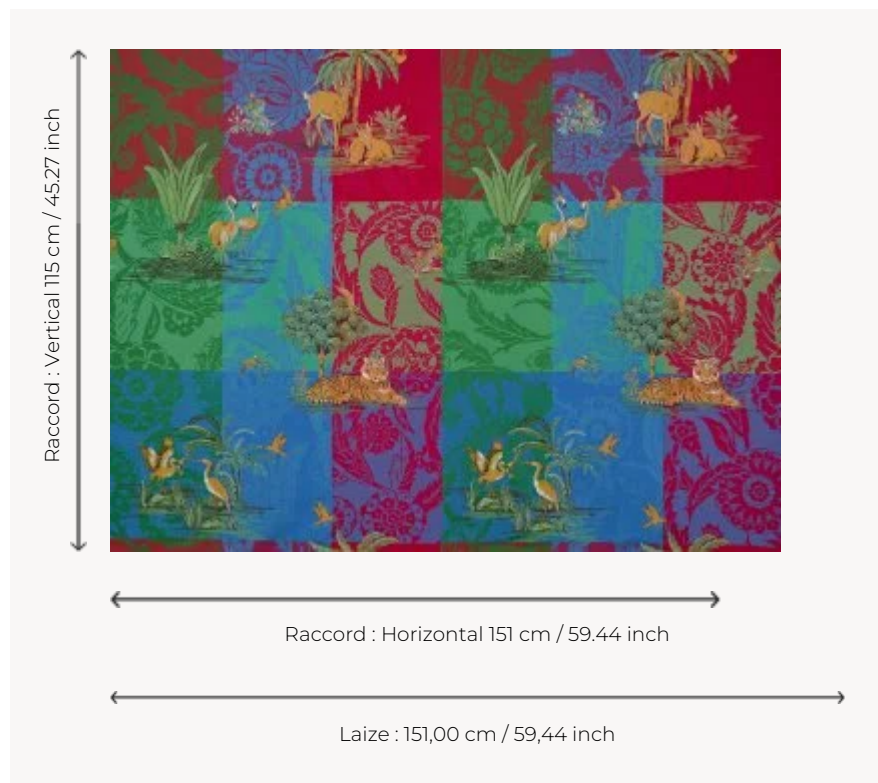

## F3467001 LA FOLIE PERSANE

Des évocations brochées du jardin du paradis cher à la dynastie Safavide du XVI<sup>e</sup> siècle laissent rêveur, et ponctuent en quinconce de larges et époustouflants carreaux multicolores, tissés sur fond de damas.

### Pierre Frey

<b>TYPE</b>	-
<b>UTILISATION</b>	Rideau
<b>COMPOSITION</b>	70 % Polyester - 30 % Coton
<b>UNITÉ DE VENTE</b>	Disponible au mètre
<b>LAIZE</b>	151 cm / 59,44 inch
<b>RACCORD</b>	H: 151 cm - 59,44 inch V: 115 cm - 45,27 inch Raccord droit
<b>POIDS</b>	332 gr / ml
<b>ENTRETIEN</b>	