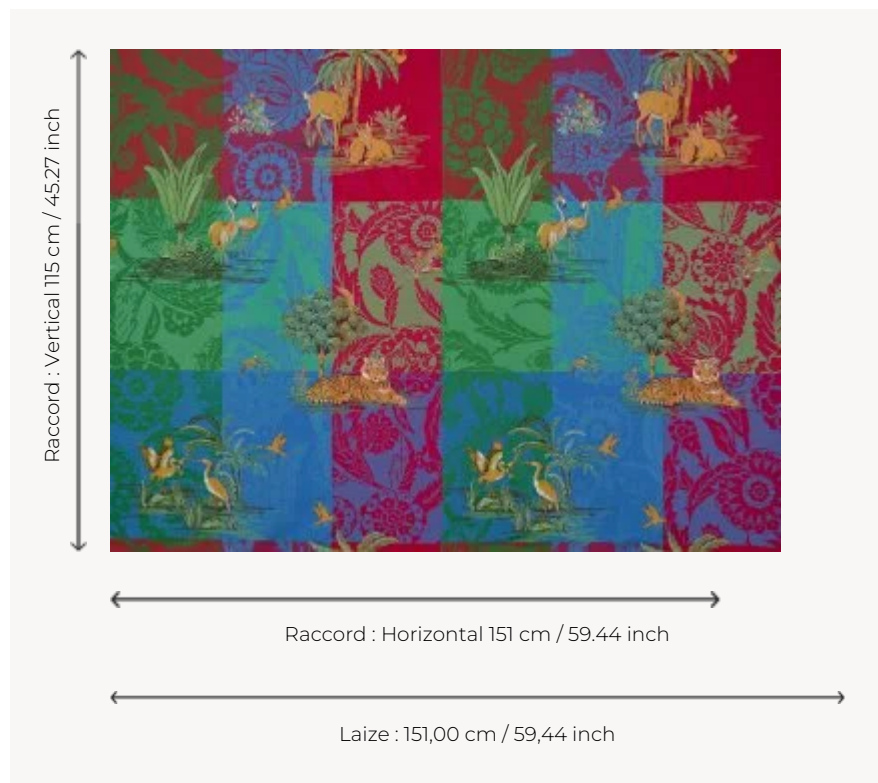

F3467001 LA FOLIE PERSANE

Des évocations brochées du jardin du paradis cher à la dynastie Safavide du XVI^e siècle laissent rêveur, et ponctuent en quinconce de larges et époustouflants carreaux multicolores, tissés sur fond de damas.

F3467001 - Oasis

Pierre Frey

TYPE	-
UTILISATION	Rideau
COMPOSITION	70 % Polyester - 30 % Coton
UNITÉ DE VENTE	Disponible au mètre
LAIZE	151 cm / 59,44 inch
RACCORD	H: 151 cm - 59,44 inch V: 115 cm - 45,27 inch Raccord droit
POIDS	332 gr / ml
ENTRETIEN	