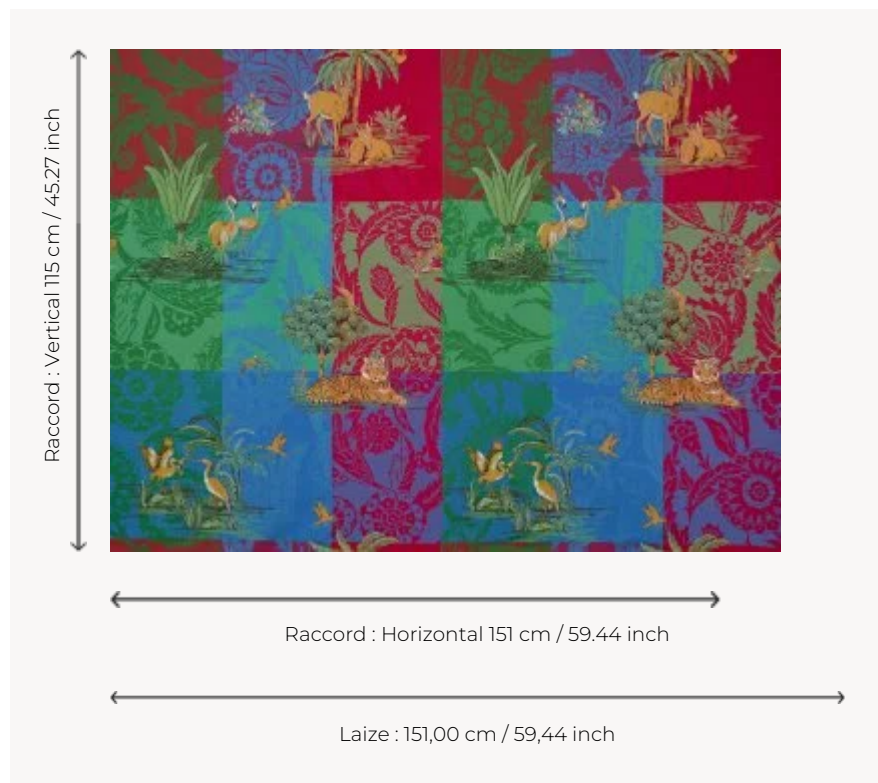

F3467001 LA FOLIE PERSANE

Des évocations brochées du jardin du paradis cher à la dynastie Safavide du XVI^e siècle laissent rêveur, et ponctuent en quinconce de larges et époustouflants carreaux multicolores, tissés sur fond de damas.

F3467001 - Oasis

Pierre Frey

TYPE	-
UTILISATION	Rideau
COMPOSITION	70 % Polyester - 30 % Coton
UNITÉ DE VENTE	Disponible au mètre
LAIZE	151 cm / 59,44 inch
RACCORD	H: 151 cm - 59,44 inch V: 115 cm - 45,27 inch Raccord droit
POIDS	332 gr / ml
ENTRETIEN	