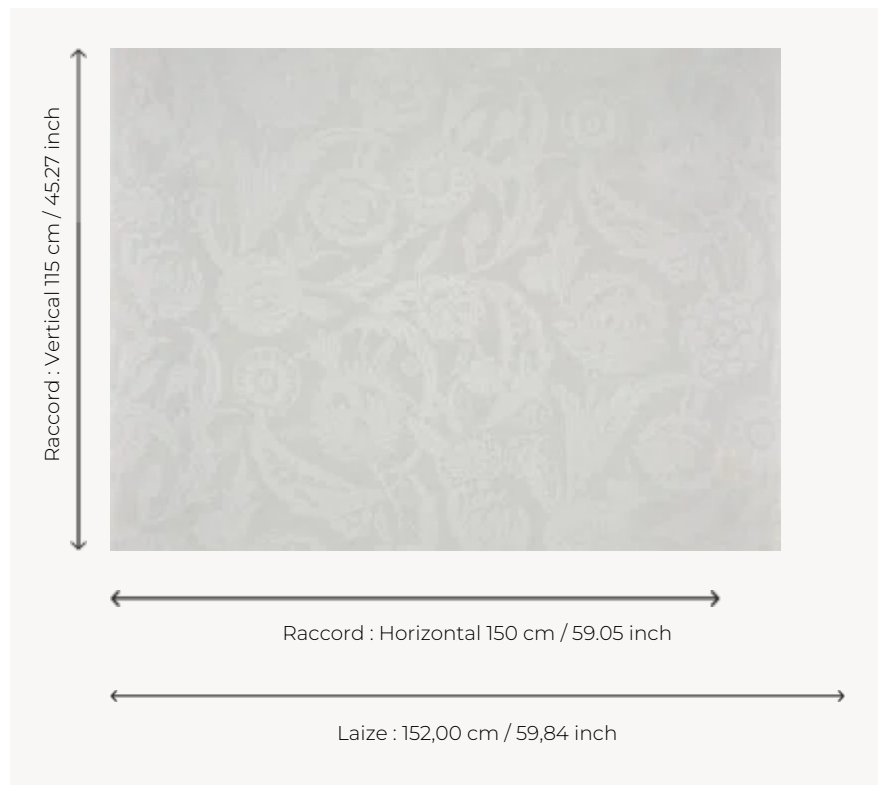

F3468001 DAMAS PERSAN

D'inspiration orientale, ce damas adopte un motif de style saz, typique de l'Empire Ottoman et reconnaissable à son dessin reprenant la forme d'une faucille.

F3468001 - Lune

Pierre Frey

TYPE	-
UTILISATION	Rideau
COMPOSITION	65 % Polyester - 35 % Coton
UNITÉ DE VENTE	Disponible au mètre
LAIZE	152 cm / 59,84 inch
RACCORD	H: 150 cm - 59,05 inch V: 115 cm - 45,27 inch Raccord droit
POIDS	308 gr / ml
ENTRETIEN	
LIASSE	F9979202001

2 Couleurs

F3468001
Lune

F3468002
Ardent