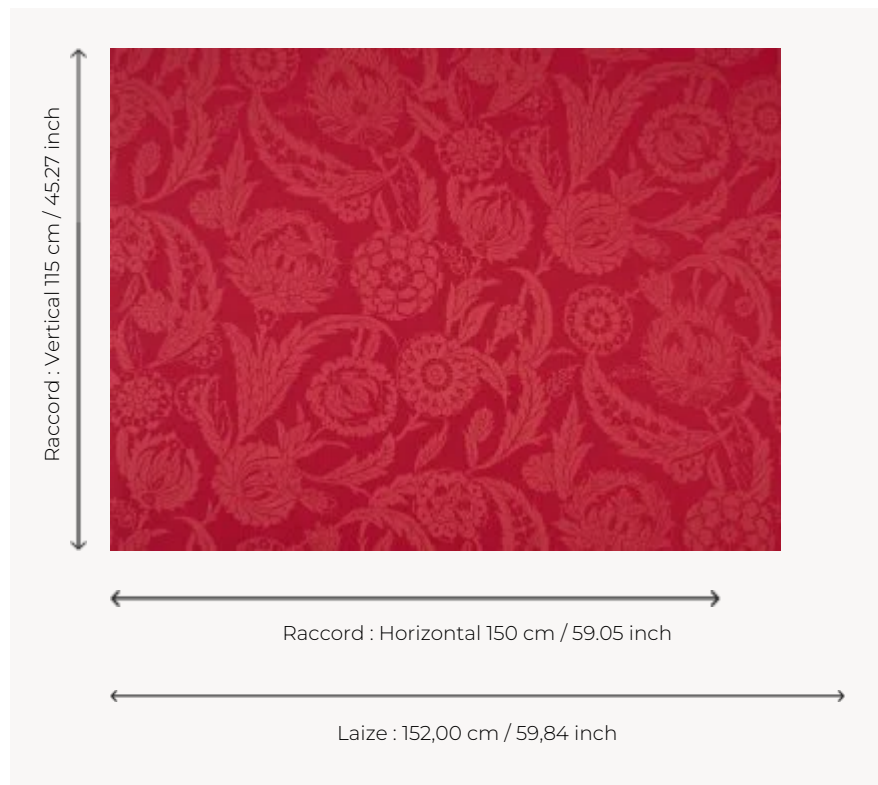

F3468002 DAMAS PERSAN

D'inspiration orientale, ce damas adopte un motif de style saz, typique de l'Empire Ottoman et reconnaissable à son dessin reprenant la forme d'une faucille.

F3468002 - Ardent

Pierre Frey

TYPE	-
UTILISATION	Rideau
COMPOSITION	65 % Polyester - 35 % Coton
UNITÉ DE VENTE	Disponible au mètre
LAIZE	152 cm / 59,84 inch
RACCORD	H: 150 cm - 59,05 inch V: 115 cm - 45,27 inch Raccord droit
POIDS	308 gr / ml
ENTRETIEN	
LIASSE	F9979202001

2 Couleurs

F3468001
Lune

F3468002
Ardent