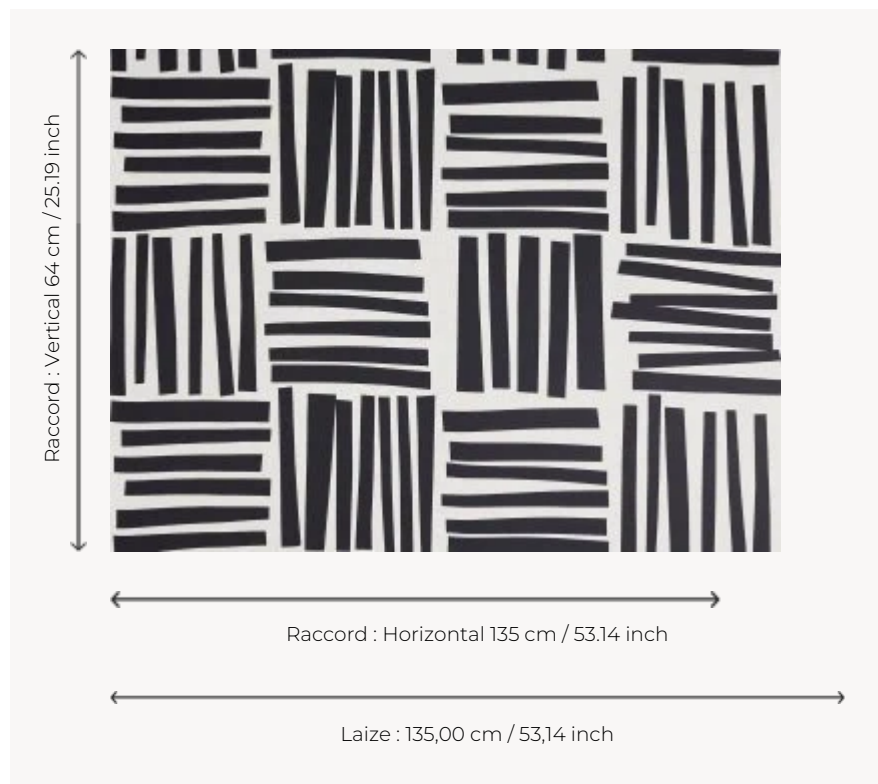

F3484002 LIZ

Imprimé au cadre plat sur un très beau lin naturel, ce dessin reproduit une oeuvre d'art créée pendant un cours de design consacré au Bauhaus que Liz Roache enseigne. Elle a découpé à la main un long rectangle de papier noir en 37 bandes qu'elle a ensuite disposées en blocs d'hachures verticales et horizontales afin de créer un motif amusant et sophistiqué.

F3484002 - Noiretblanc

Pierre Frey

TYPE	Imprimés
ARTISTE	Liz Roache
UTILISATION	Rideau
COMPOSITION	100 % Lin
UNITÉ DE VENTE	Disponible au mètre
LAIZE	135 cm / 53,14 inch
RACCORD	H: 135 cm - 53,14 inch V: 64 cm - 25,19 inch Raccord droit
POIDS	383 gr / ml
ENTRETIEN	

INFORMATIONS

Les éclats de la fibre de lin font partie du caractère authentique de l'article
Fond lin naturel non teint
Imprimé au cadre
Tirelle sur pièce recommandée

2 Couleurs

F3484001
Noiretlin

F3484002
Noiret blanc