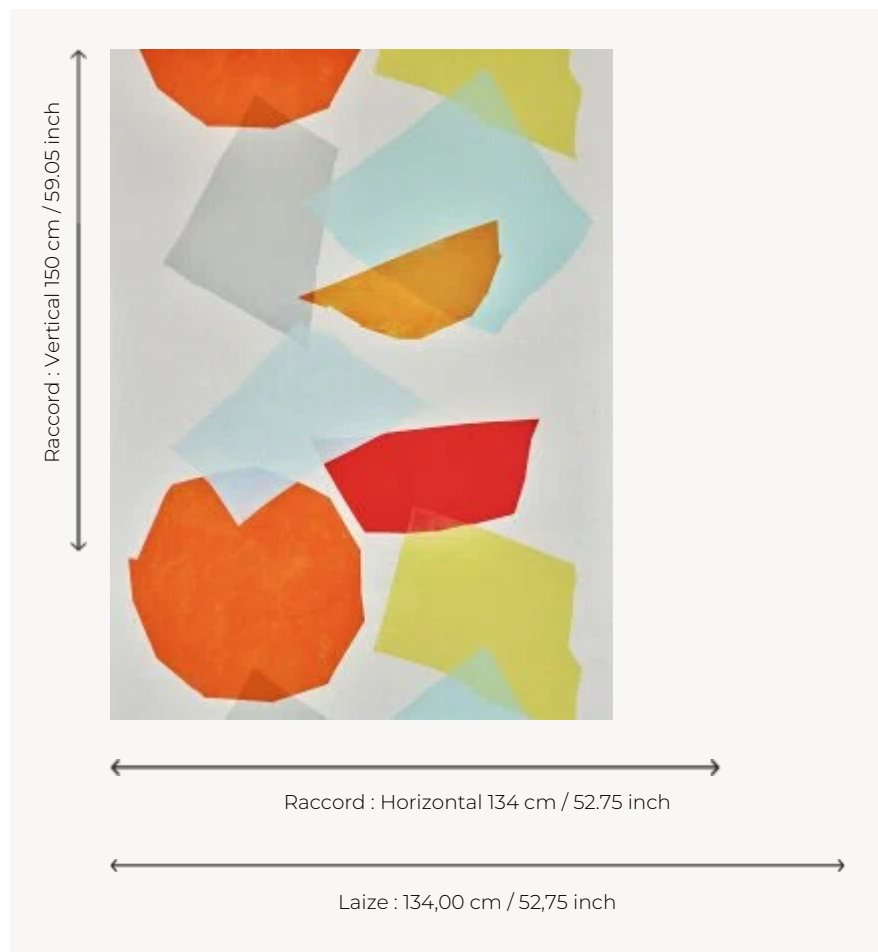

F3487001 LIVELY

Bien nommé, LIVELY évoque des formes ensoleillées flottant magnifiquement dans les airs. Légères, les grandes formes originellement peintes à la main et découpées dans du papier, sont plus vivantes que jamais, alors imprimées sur une élégante toile de lin. Liz a pensé et choisi les couleurs des formes subtilement imbriquées afin qu'elles s'accordent parfaitement dans une vibration unique.

F3487001 - Multicolore

Pierre Frey

TYPE	Imprimés
ARTISTE	Liz Roache
UTILISATION	Rideau
COMPOSITION	100 % Lin
UNITÉ DE VENTE	Disponible au mètre
LAIZE	134 cm / 52,75 inch
RACCORD	H: 134 cm - 52,75 inch V: 150 cm - 59,05 inch Raccord libre
POIDS	402 gr / ml
ENTRETIEN	

INFORMATIONS Les éclats de la fibre de lin font partie du caractère authentique de l'article

1 Couleurs

F3487001
Multicolore