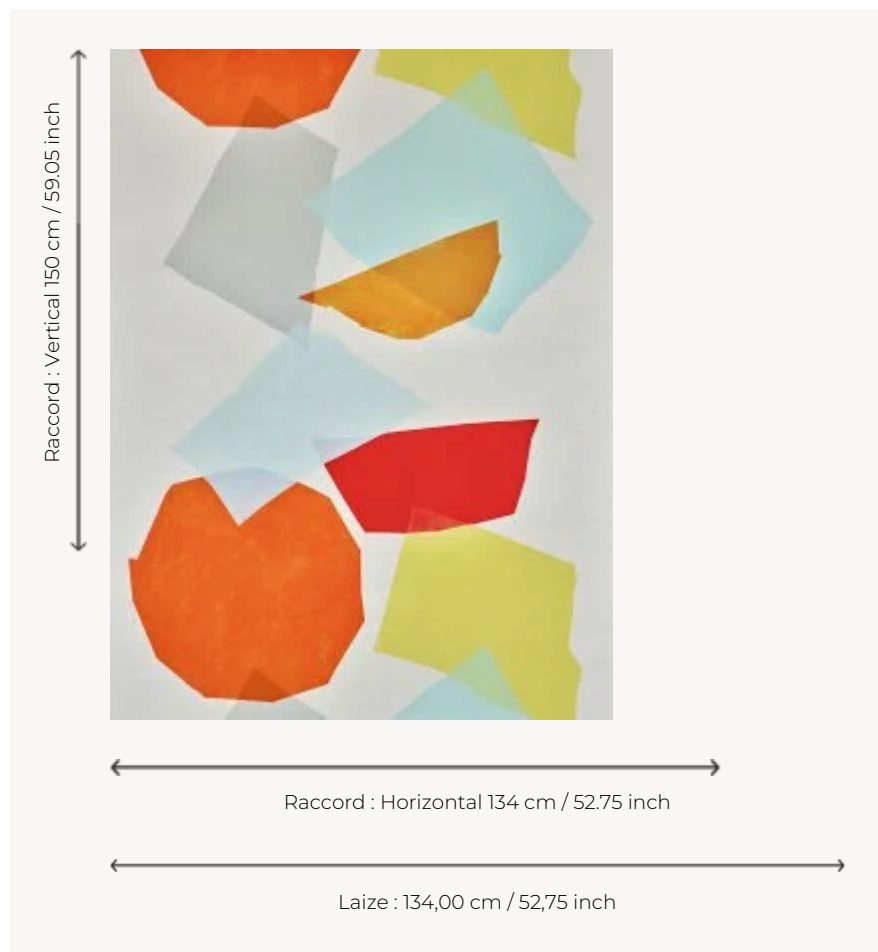

## F3487001 LIVELY

Bien nommé, LIVELY évoque des formes ensoleillées flottant magnifiquement dans les airs. Légères, les grandes formes originellement peintes à la main et découpées dans du papier, sont plus vivantes que jamais, alors imprimées sur une élégante toile de lin. Liz a pensé et choisi les couleurs des formes subtilement imbriquées afin qu'elles s'accordent parfaitement dans une vibration unique.

### F3487001 - Multicolore

### Pierre Frey

<b>TYPE</b>	Imprimés
<b>ARTISTE</b>	Liz Roache
<b>UTILISATION</b>	Rideau
<b>COMPOSITION</b>	100 % Lin
<b>UNITÉ DE VENTE</b>	Disponible au mètre
<b>LAIZE</b>	134 cm / 52,75 inch
<b>RACCORD</b>	H: 134 cm - 52,75 inch V: 150 cm - 59,05 inch Raccord libre
<b>POIDS</b>	402 gr / ml
<b>ENTRETIEN</b>	

**INFORMATIONS** Les éclats de la fibre de lin font partie du caractère authentique de l'article