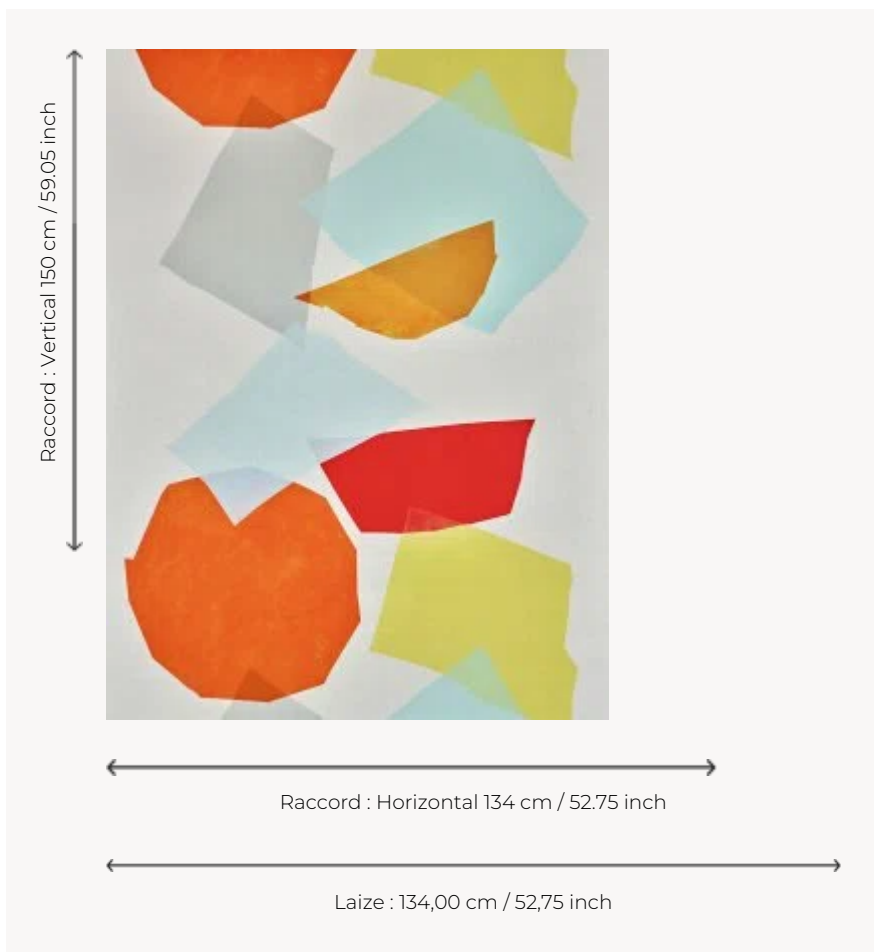

## F3487001 LIVELY

Bien nommé, LIVELY évoque des formes ensoleillées flottant magnifiquement dans les airs. Légères, les grandes formes originellement peintes à la main et découpées dans du papier, sont plus vivantes que jamais, alors imprimées sur une élégante toile de lin. Liz a pensé et choisi les couleurs des formes subtilement imbriquées afin qu'elles s'accordent parfaitement dans une vibration unique.

### F3487001 - Multicolore

### Pierre Frey

<b>TYPE</b>	Imprimés
<b>ARTISTE</b>	Liz Roache
<b>UTILISATION</b>	Rideau
<b>COMPOSITION</b>	100 % Lin
<b>UNITÉ DE VENTE</b>	Disponible au mètre
<b>LAIZE</b>	134 cm / 52,75 inch
<b>RACCORD</b>	H: 134 cm - 52,75 inch V: 150 cm - 59,05 inch Raccord libre
<b>POIDS</b>	402 gr / ml
<b>ENTRETIEN</b>	

**INFORMATIONS** Les éclats de la fibre de lin font partie du caractère authentique de l'article