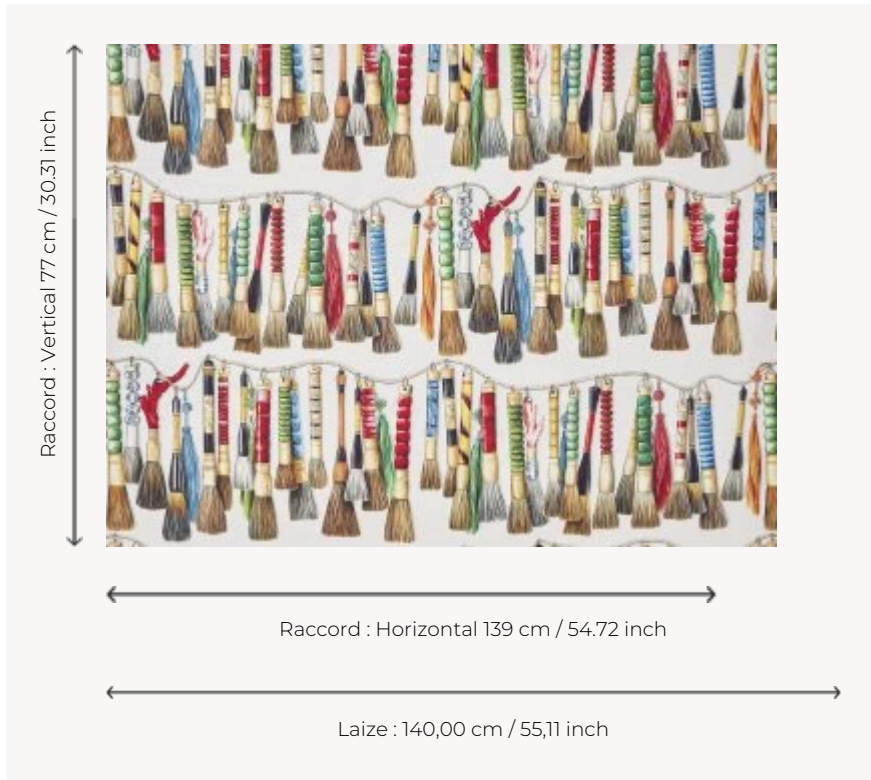

F3506001 LES PINCEAUX CHINOIS

S'inspirant d'un décor de pinceaux de calligraphie vu à Hong Kong, ce très bel imprimé sur coton revisité, avec esprit et caractère, le thème classique de la création, avec ces objets considérés comme un des quatre trésors du lettré chinois.

F3506001 - Jour

Pierre Frey

| | |
|-----------------------|--|
| TYPE | Imprimés |
| UTILISATION | Rideau |
| COMPOSITION | 100 % Coton |
| UNITÉ DE VENTE | Disponible au mètre |
| LAIZE | 140 cm / 55,11 inch |
| RACCORD | H: 139 cm - 54,72 inch V: 77 cm - 30,31 inch Raccord droit |
| POIDS | 289 gr / ml |
| ENTRETIEN | |

2 Couleurs

F3506001

Jour

F3506002

Nuit