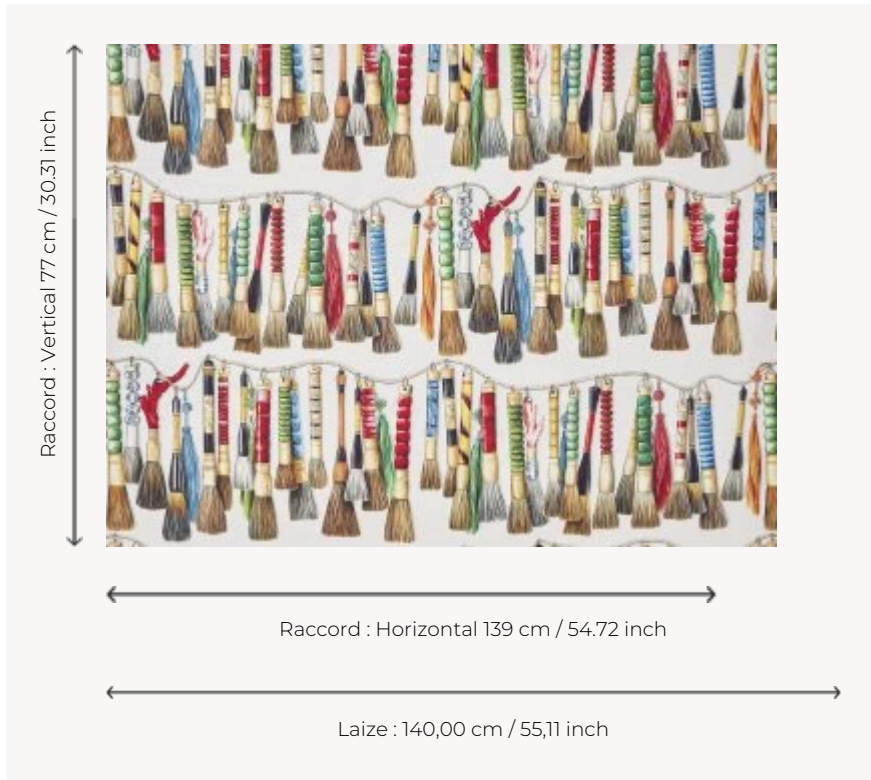

F3506001 LES PINCEAUX CHINOIS

S'inspirant d'un décor de pinceaux de calligraphie vu à Hong Kong, ce très bel imprimé sur coton revisité, avec esprit et caractère, le thème classique de la création, avec ces objets considérés comme un des quatre trésors du lettré chinois.

F3506001 - Jour

Pierre Frey

TYPE	Imprimés
UTILISATION	Rideau
COMPOSITION	100 % Coton
UNITÉ DE VENTE	Disponible au mètre
LAIZE	140 cm / 55,11 inch
RACCORD	H: 139 cm - 54,72 inch V: 77 cm - 30,31 inch Raccord droit
POIDS	289 gr / ml
ENTRETIEN	

2 Couleurs

F3506001

Jour

F3506002

Nuit