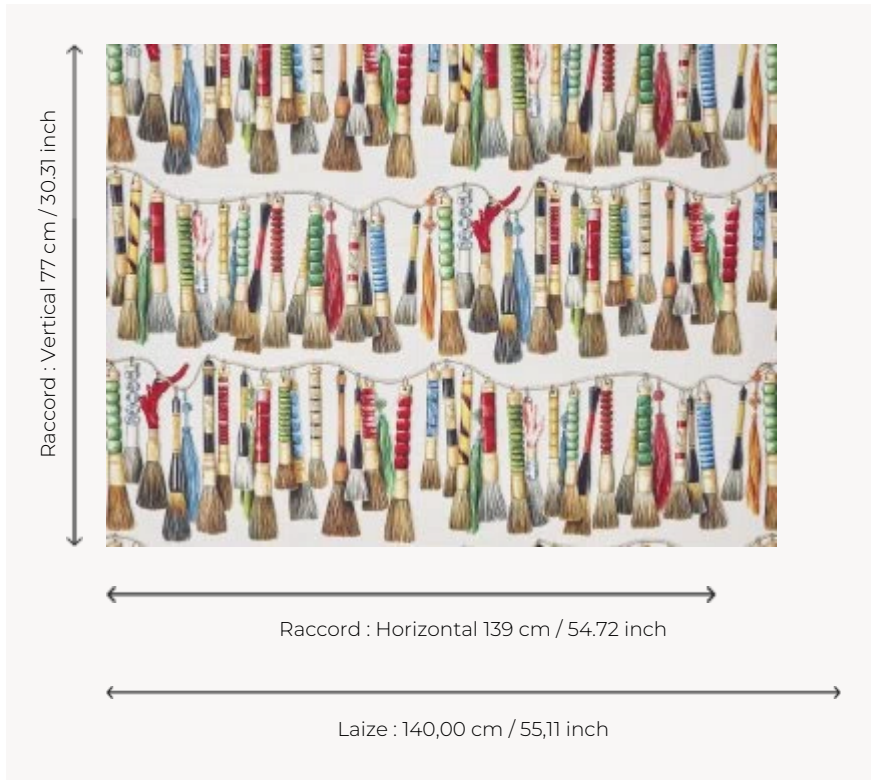

## F3506001 LES PINCEAUX CHINOIS

S'inspirant d'un décor de pinceaux de calligraphie vu à Hong Kong, ce très bel imprimé sur coton revisité, avec esprit et caractère, le thème classique de la création, avec ces objets considérés comme un des quatre trésors du lettré chinois.

### Pierre Frey

<b>TYPE</b>	Imprimés
<b>UTILISATION</b>	Rideau
<b>COMPOSITION</b>	100 % Coton
<b>UNITÉ DE VENTE</b>	Disponible au mètre
<b>LAIZE</b>	140 cm / 55,11 inch
<b>RACCORD</b>	H: 139 cm - 54,72 inch V: 77 cm - 30,31 inch Raccord droit
<b>POIDS</b>	289 gr / ml
<b>ENTRETIEN</b>	

## 2 Couleurs

F3506001

Jour

F3506002

Nuit