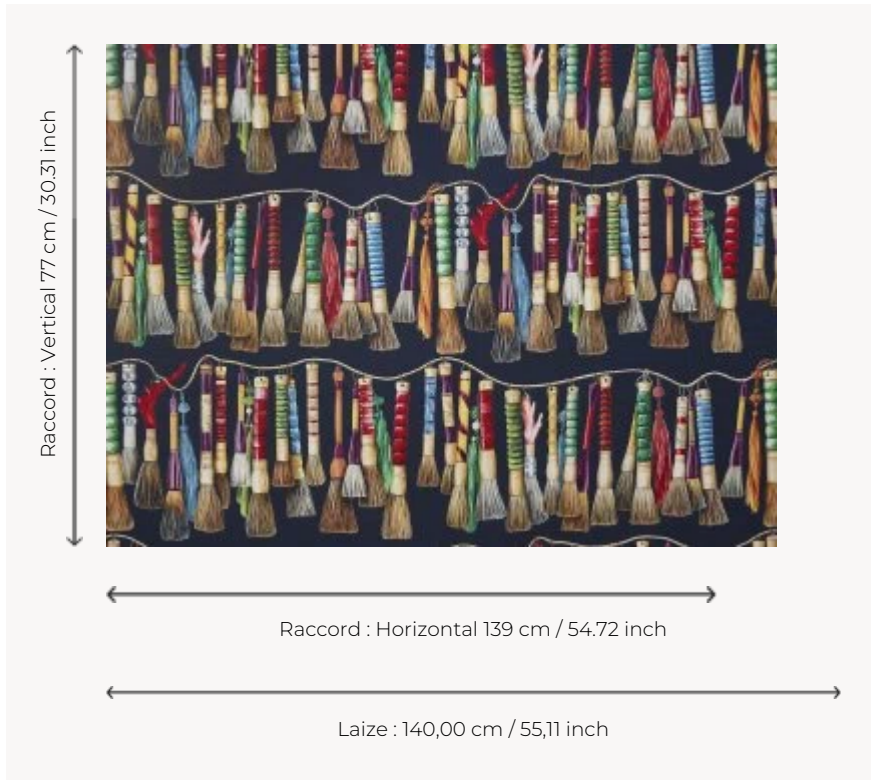

F3506002 LES PINCEAUX CHINOIS

S'inspirant d'un décor de pinceaux de calligraphie vu à Hong Kong, ce très bel imprimé sur coton revisite, avec esprit et caractère, le thème classique de la création, avec ces objets considérés comme un des quatre trésors du lettré chinois.

F3506002 - Nuit

Pierre Frey

TYPE	Imprimés
UTILISATION	Rideau
COMPOSITION	100 % Coton
UNITÉ DE VENTE	Disponible au mètre
LAIZE	140 cm / 55,11 inch
RACCORD	H: 139 cm - 54,72 inch V: 77 cm - 30,31 inch Raccord droit
POIDS	289 gr / ml
ENTRETIEN	

2 Couleurs

F3506001

Jour

F3506002

Nuit