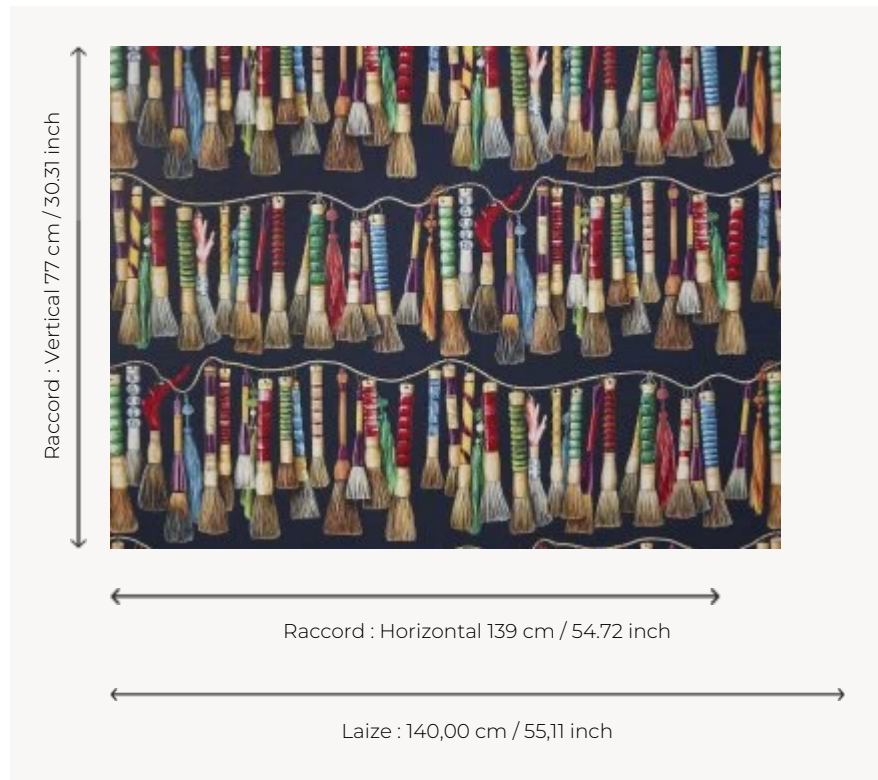

F3506002 LES PINCEAUX CHINOIS

S'inspirant d'un décor de pinceaux de calligraphie vu à Hong Kong, ce très bel imprimé sur coton revisité, avec esprit et caractère, le thème classique de la création, avec ces objets considérés comme un des quatre trésors du lettré chinois.

F3506002 - Nuit

Pierre Frey

TYPE	Imprimés
UTILISATION	Rideau
COMPOSITION	100 % Coton
UNITÉ DE VENTE	Disponible au mètre
LAIZE	140 cm / 55,11 inch
RACCORD	H: 139 cm - 54,72 inch V: 77 cm - 30,31 inch Raccord droit
POIDS	289 gr / ml
ENTRETIEN	

2 Couleurs

F3506001

Jour

F3506002

Nuit