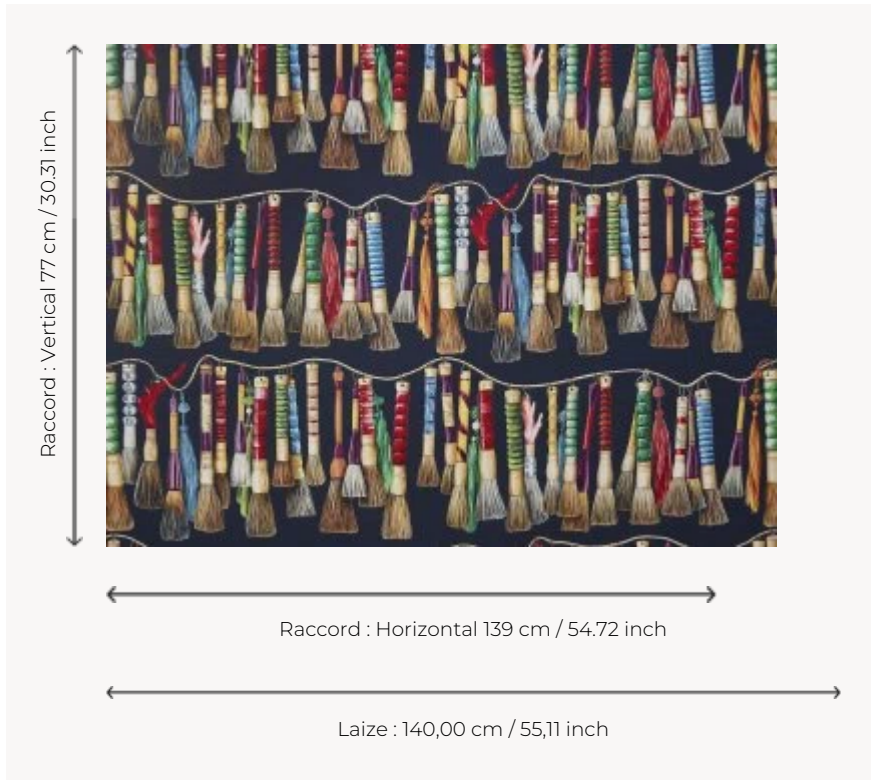

F3506002 LES PINCEAUX CHINOIS

S'inspirant d'un décor de pinceaux de calligraphie vu à Hong Kong, ce très bel imprimé sur coton revisité, avec esprit et caractère, le thème classique de la création, avec ces objets considérés comme un des quatre trésors du lettré chinois.

F3506002 - Nuit

Pierre Frey

TYPE	Imprimés
UTILISATION	Rideau
COMPOSITION	100 % Coton
UNITÉ DE VENTE	Disponible au mètre
LAIZE	140 cm / 55,11 inch
RACCORD	H: 139 cm - 54,72 inch V: 77 cm - 30,31 inch Raccord droit
POIDS	289 gr / ml
ENTRETIEN	

2 Couleurs

F3506001

Jour

F3506002

Nuit