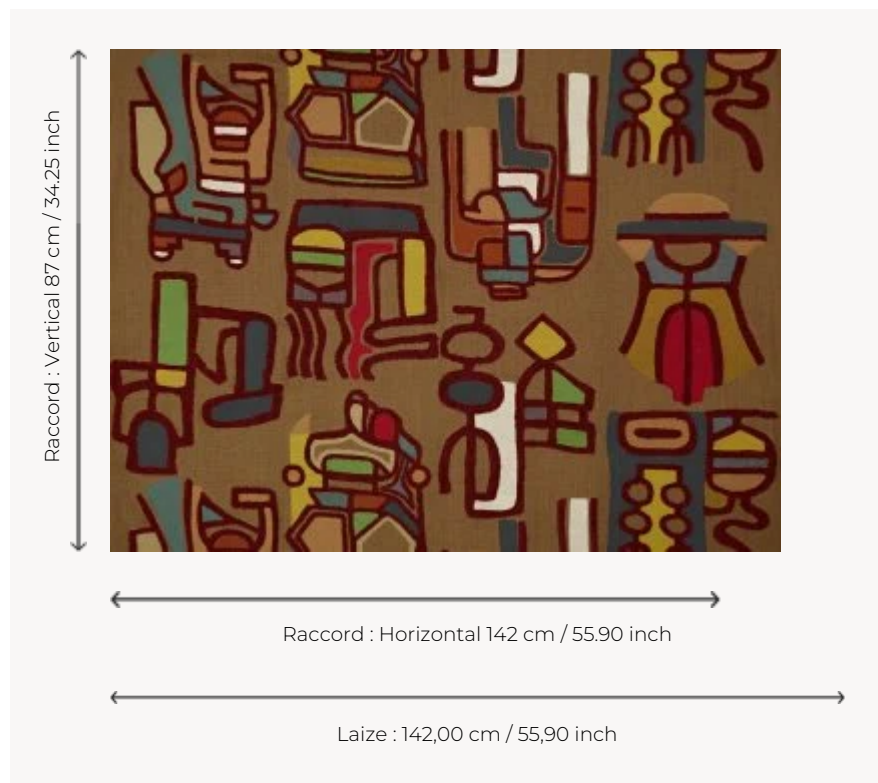

F3510003 NIKITA

Cette magnifique broderie sur lin aux formes arrondies et couleurs éclatantes est une œuvre d'art à part entière. L'équilibre entre les rythmes, la matière et l'espace confère à cette étoffe un langage unique.

F3510003 - Epices

Pierre Frey

TYPE	Broderies
UTILISATION	Rideau
COMPOSITION	75 % Lin - 25 % Acrylique
UNITÉ DE VENTE	Disponible au mètre
LAIZE	142 cm / 55,90 inch
RACCORD	H: 142 cm - 55,90 inch V: 87 cm - 34,25 inch Raccord droit
POIDS	920 gr / ml
ENTRETIEN	
NOTES	Broderie artisanale
INFORMATIONS	Tirelle sur pièce recommandée

3 Couleurs

F3510001

Pop

F3510002

Lin

F3510003

Epices