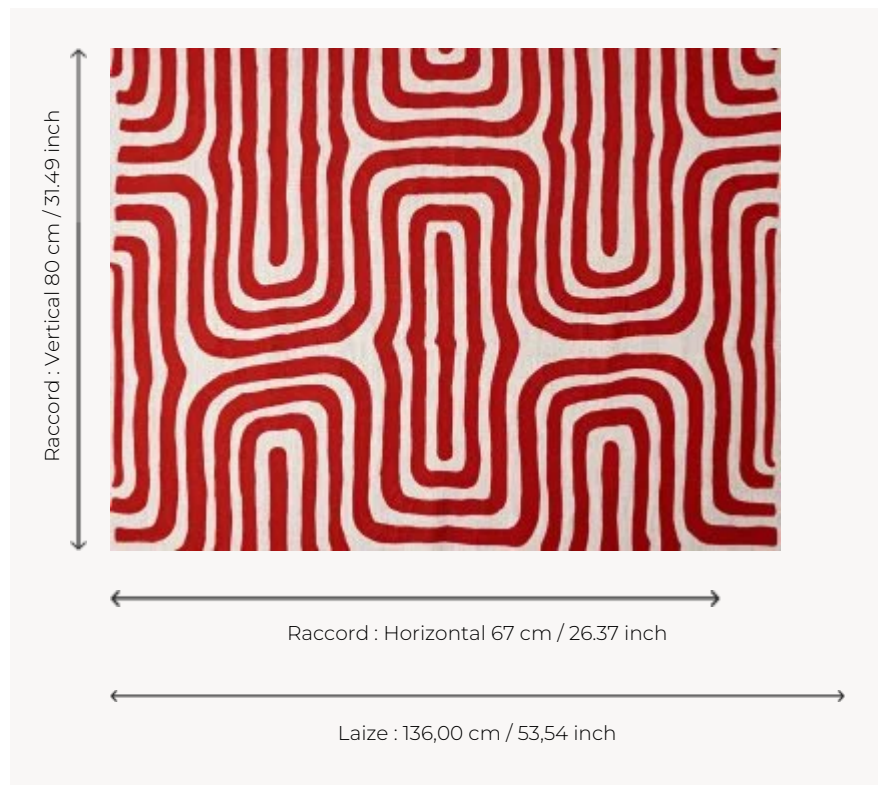

F3511001 ALEXANDER

Modulation d'une ligne continue, mouvement régulier d'une couleur lumineuse brodée sur lin qui se déroule avec élégance.

F3511001 - Rouge

Pierre Frey

TYPE	Broderies
UTILISATION	Rideau
COMPOSITION	75 % Lin - 25 % Acrylique
UNITÉ DE VENTE	Disponible au mètre
LAIZE	136 cm / 53,54 inch
RACCORD	H: 67 cm - 26,37 inch V: 80 cm - 31,49 inch Raccord droit
POIDS	879 gr / ml
ENTRETIEN	
NOTES	Broderie artisanale
INFORMATIONS	Tirelle sur pièce recommandée

3 Couleurs

F3511001
Rouge

F3511002
Jaune

F3511003
Epices