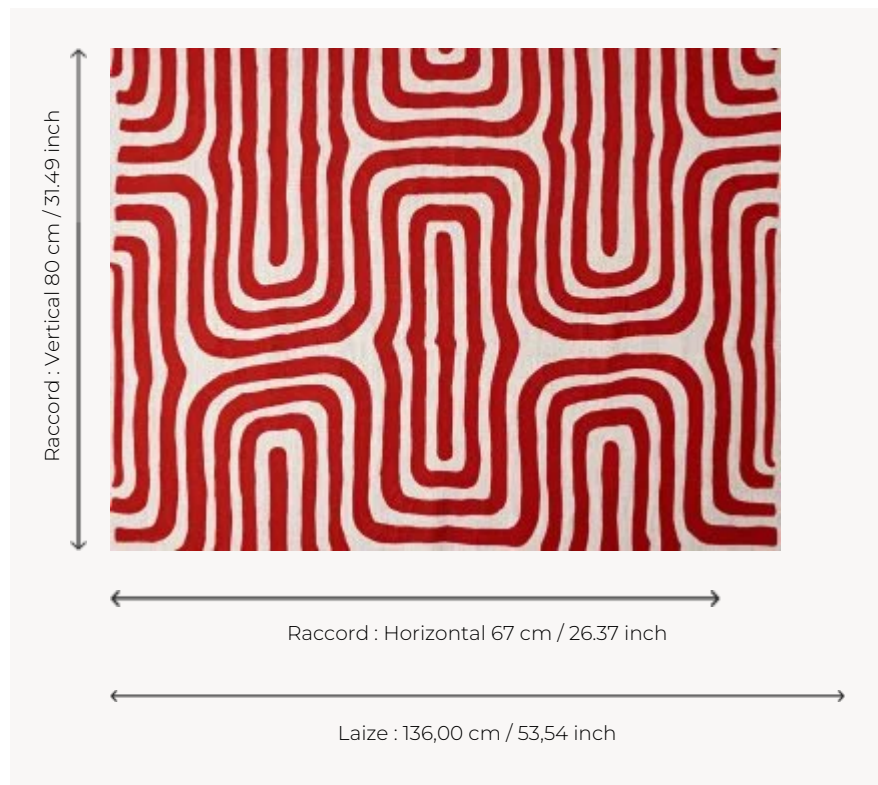

## F3511001 ALEXANDER

Modulation d'une ligne continue, mouvement régulier d'une couleur lumineuse brodée sur lin qui se déroule avec élégance.

### F3511001 - Rouge

### Pierre Frey

<b>TYPE</b>	Broderies
<b>UTILISATION</b>	Rideau
<b>COMPOSITION</b>	75 % Lin - 25 % Acrylique
<b>UNITÉ DE VENTE</b>	Disponible au mètre
<b>LAIZE</b>	136 cm / 53,54 inch
<b>RACCORD</b>	H: 67 cm - 26,37 inch V: 80 cm - 31,49 inch Raccord droit
<b>POIDS</b>	879 gr / ml
<b>ENTRETIEN</b>	
<b>NOTES</b>	Broderie artisanale
<b>INFORMATIONS</b>	Tirelle sur pièce recommandée