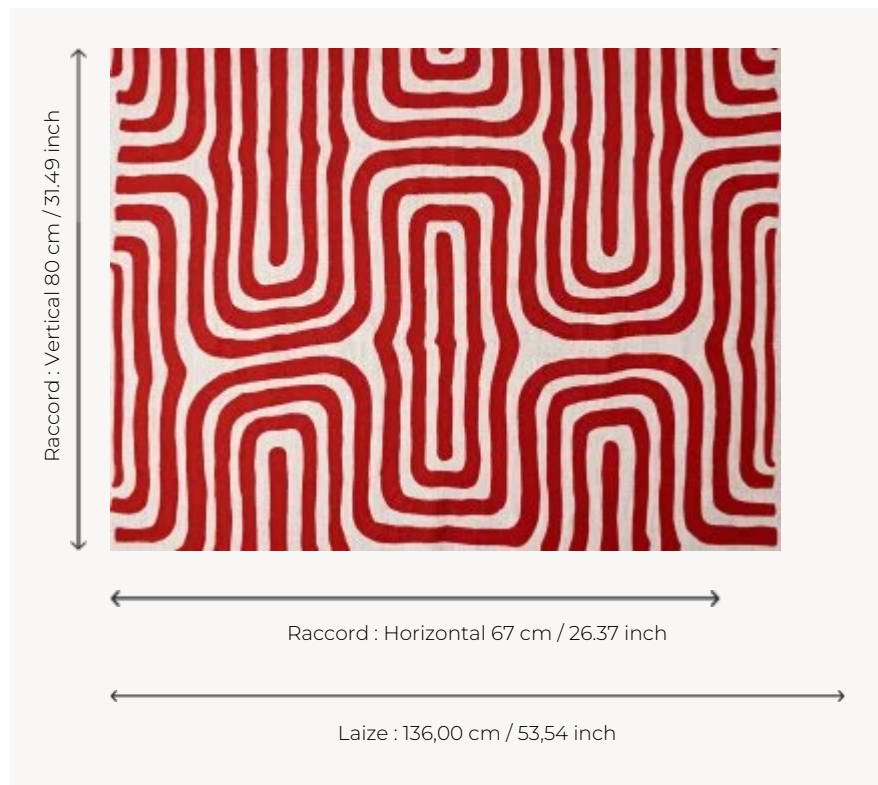

## F3511001 ALEXANDER

Modulation d'une ligne continue, mouvement régulier d'une couleur lumineuse brodée sur lin qui se déroule avec élégance.

### F3511001 - Rouge

### Pierre Frey

<b>TYPE</b>	Broderies
<b>UTILISATION</b>	Rideau
<b>COMPOSITION</b>	75 % Lin - 25 % Acrylique
<b>UNITÉ DE VENTE</b>	Disponible au mètre
<b>LAIZE</b>	136 cm / 53,54 inch
<b>RACCORD</b>	H: 67 cm - 26,37 inch V: 80 cm - 31,49 inch Raccord droit
<b>POIDS</b>	879 gr / ml
<b>ENTRETIEN</b>	
<b>NOTES</b>	Broderie artisanale
<b>INFORMATIONS</b>	Tirelle sur pièce recommandée