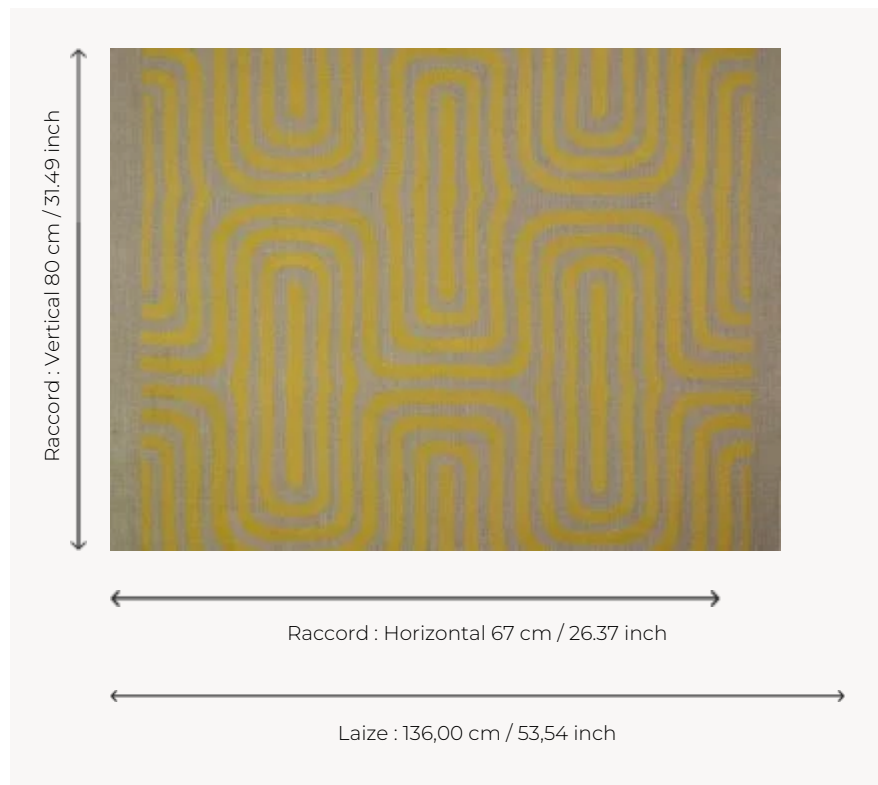

## F3511002 ALEXANDER

Modulation d'une ligne continue, mouvement régulier d'une couleur lumineuse brodée sur lin qui se déroule avec élégance.

### F3511002 - Jaune

### Pierre Frey

<b>TYPE</b>	Broderies
<b>UTILISATION</b>	Rideau
<b>COMPOSITION</b>	75 % Lin - 25 % Acrylique
<b>UNITÉ DE VENTE</b>	Disponible au mètre
<b>LAIZE</b>	136 cm / 53,54 inch
<b>RACCORD</b>	H: 67 cm - 26,37 inch V: 80 cm - 31,49 inch Raccord droit
<b>POIDS</b>	879 gr / ml
<b>ENTRETIEN</b>	
<b>NOTES</b>	Broderie artisanale
<b>INFORMATIONS</b>	Tirelle sur pièce recommandée