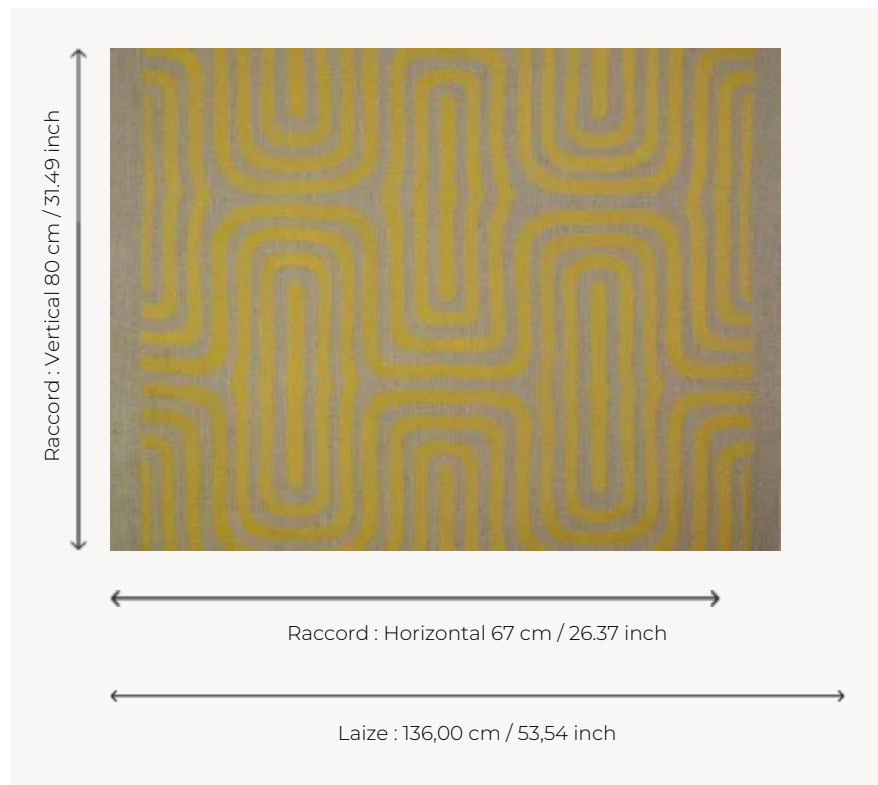

## F3511002 ALEXANDER

Modulation d'une ligne continue, mouvement régulier d'une couleur lumineuse brodée sur lin qui se déroule avec élégance.

### F3511002 - Jaune

### Pierre Frey

<b>TYPE</b>	Broderies
<b>UTILISATION</b>	Rideau
<b>COMPOSITION</b>	75 % Lin - 25 % Acrylique
<b>UNITÉ DE VENTE</b>	Disponible au mètre
<b>LAIZE</b>	136 cm / 53,54 inch
<b>RACCORD</b>	H: 67 cm - 26,37 inch V: 80 cm - 31,49 inch Raccord droit
<b>POIDS</b>	879 gr / ml
<b>ENTRETIEN</b>	
<b>NOTES</b>	Broderie artisanale
<b>INFORMATIONS</b>	Tirelle sur pièce recommandée