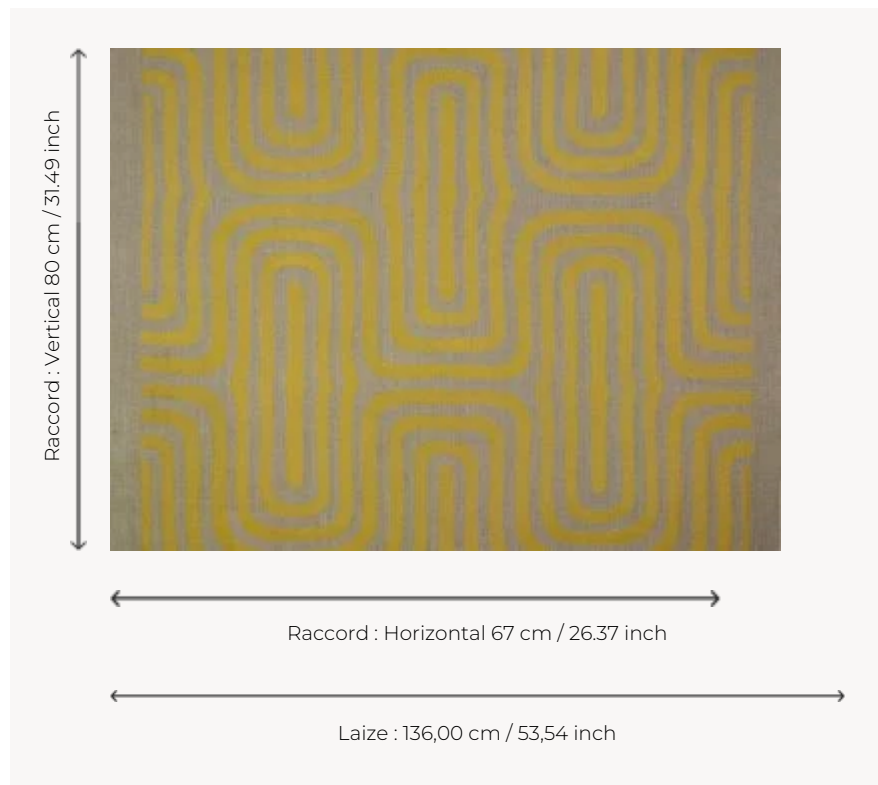

F3511002 ALEXANDER

Modulation d'une ligne continue, mouvement régulier d'une couleur lumineuse brodée sur lin qui se déroule avec élégance.

F3511002 - Jaune

Pierre Frey

TYPE	Broderies
UTILISATION	Rideau
COMPOSITION	75 % Lin - 25 % Acrylique
UNITÉ DE VENTE	Disponible au mètre
LAIZE	136 cm / 53,54 inch
RACCORD	H: 67 cm - 26,37 inch V: 80 cm - 31,49 inch Raccord droit
POIDS	879 gr / ml
ENTRETIEN	
NOTES	Broderie artisanale
INFORMATIONS	Tirelle sur pièce recommandée

3 Couleurs

F3511001
Rouge

F3511002
Jaune

F3511003
Epices