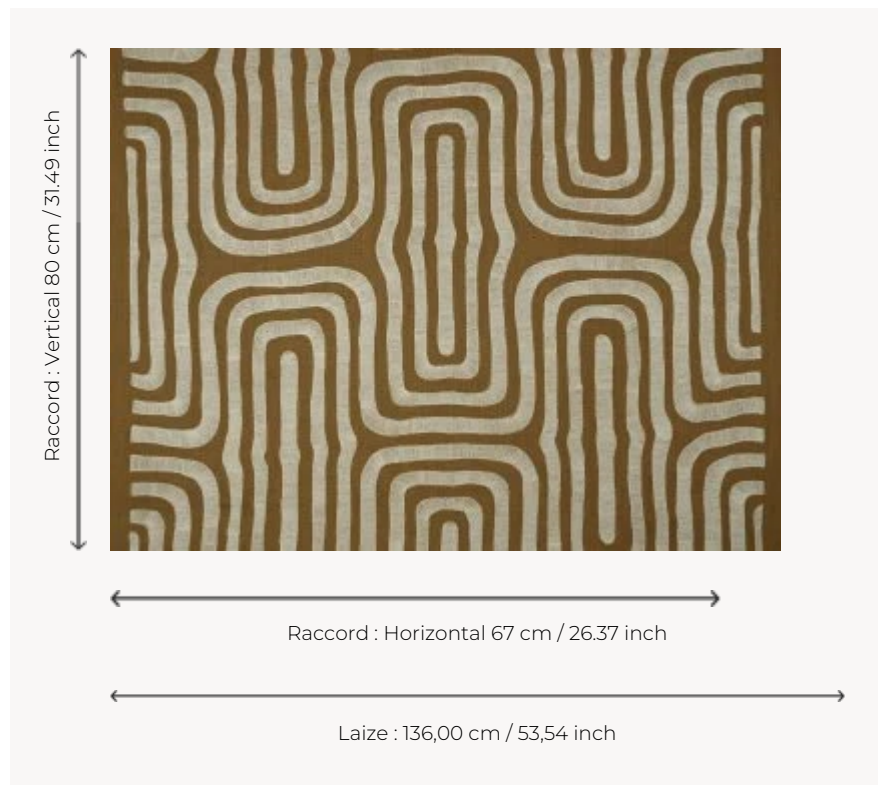

## F3511003 ALEXANDER

Modulation d'une ligne continue, mouvement régulier d'une couleur lumineuse brodée sur lin qui se déroule avec élégance.

### Pierre Frey

<b>TYPE</b>	Broderies
<b>UTILISATION</b>	Rideau
<b>COMPOSITION</b>	75 % Lin - 25 % Acrylique
<b>UNITÉ DE VENTE</b>	Disponible au mètre
<b>LAIZE</b>	136 cm / 53,54 inch
<b>RACCORD</b>	H: 67 cm - 26,37 inch V: 80 cm - 31,49 inch Raccord droit
<b>POIDS</b>	879 gr / ml
<b>ENTRETIEN</b>	
<b>NOTES</b>	Broderie artisanale
<b>INFORMATIONS</b>	Tirelle sur pièce recommandée