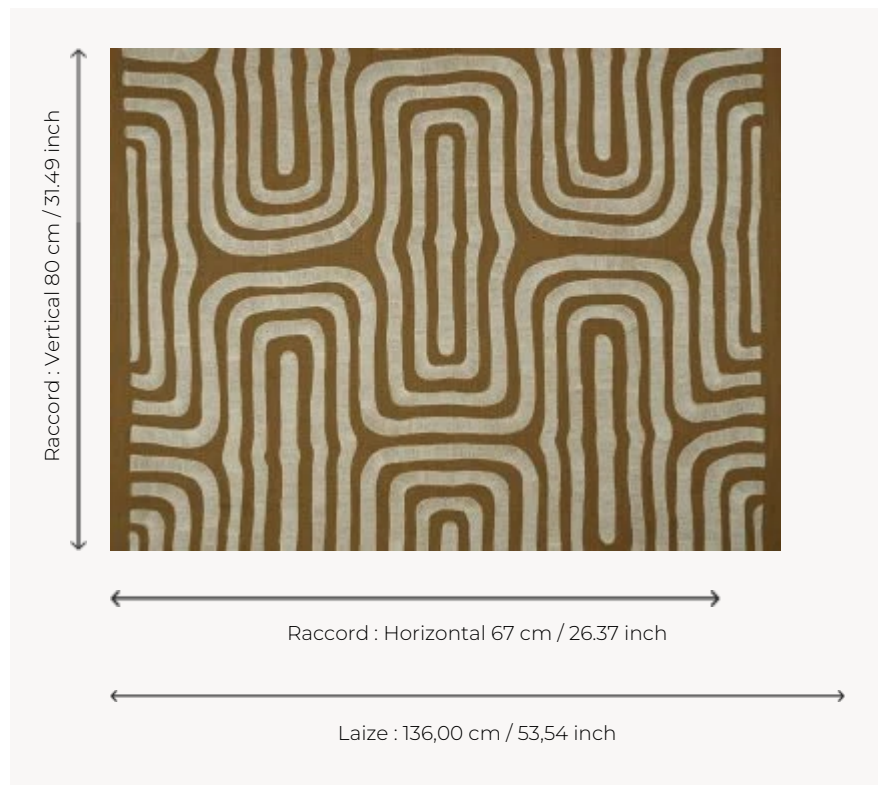

F3511003 ALEXANDER

Modulation d'une ligne continue, mouvement régulier d'une couleur lumineuse brodée sur lin qui se déroule avec élégance.

F3511003 - Epices

Pierre Frey

TYPE	Broderies
UTILISATION	Rideau
COMPOSITION	75 % Lin - 25 % Acrylique
UNITÉ DE VENTE	Disponible au mètre
LAIZE	136 cm / 53,54 inch
RACCORD	H: 67 cm - 26,37 inch V: 80 cm - 31,49 inch Raccord droit
POIDS	879 gr / ml
ENTRETIEN	
NOTES	Broderie artisanale
INFORMATIONS	Tirelle sur pièce recommandée

3 Couleurs

F3511001
Rouge

F3511002
Jaune

F3511003
Epices