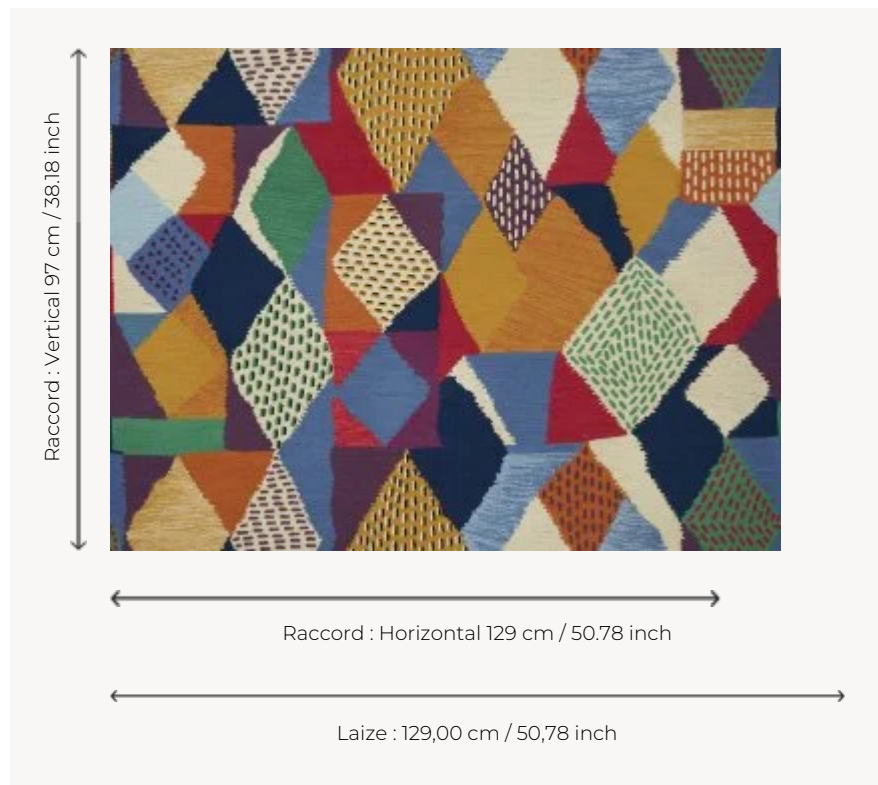

F3512001 CHARLOTTE

Sublime patchwork graphique entièrement brodé, ce paysage géométrique aux couleurs chaudes invite à la méditation.

F3512001 - Epices

Pierre Frey

TYPE	Broderies
COMPOSITION	59 % Acrylique - 41 % Coton
UNITÉ DE VENTE	Disponible au mètre
LAIZE	129 cm / 50,78 inch
RACCORD	H: 129 cm - 50,78 inch V: 97 cm - 38,18 inch Raccord droit
POIDS	780 gr / ml
ENTRETIEN	
NOTES	Broderie artisanale
INFORMATIONS	Tirelle sur pièce recommandée

1 Couleurs

F3512001
Epices