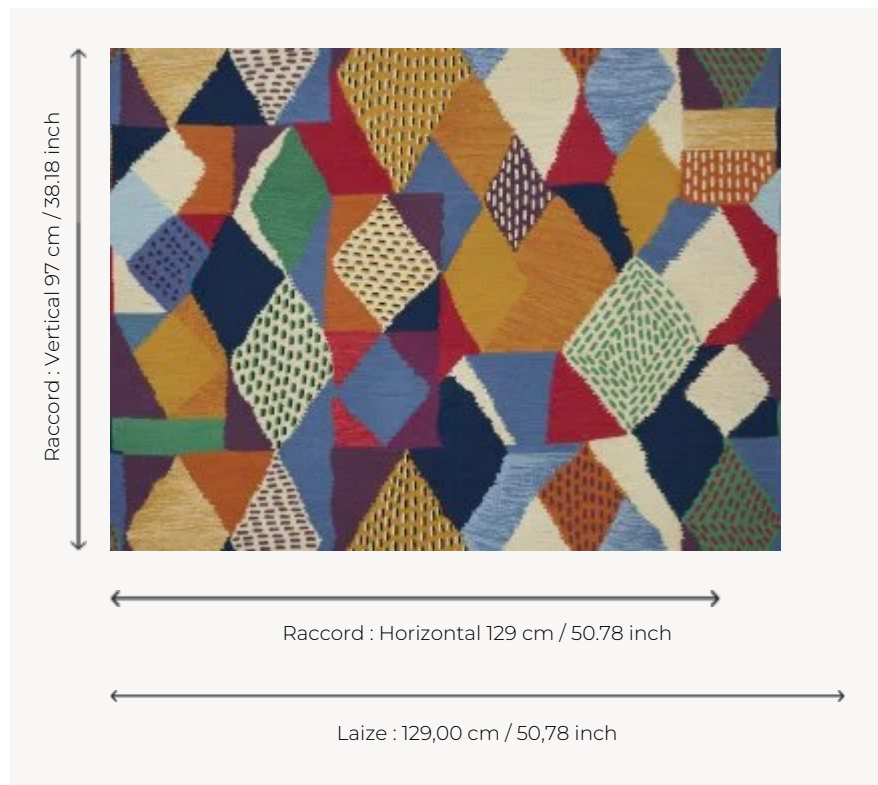

F3512001 CHARLOTTE

Sublime patchwork graphique entièrement brodé, ce paysage géométrique aux couleurs chaleureuses invite à la méditation.

F3512001 - Epices

Pierre Frey

TYPE	Broderies
COMPOSITION	59 % Acrylique - 41 % Coton
UNITÉ DE VENTE	Disponible au mètre
LAIZE	129 cm / 50,78 inch
RACCORD	H: 129 cm - 50,78 inch V: 97 cm - 38,18 inch Raccord droit
POIDS	780 gr / ml
ENTRETIEN	
NOTES	Broderie artisanale
INFORMATIONS	Tirelle sur pièce recommandée

1 Couleurs

F3512001
Epices