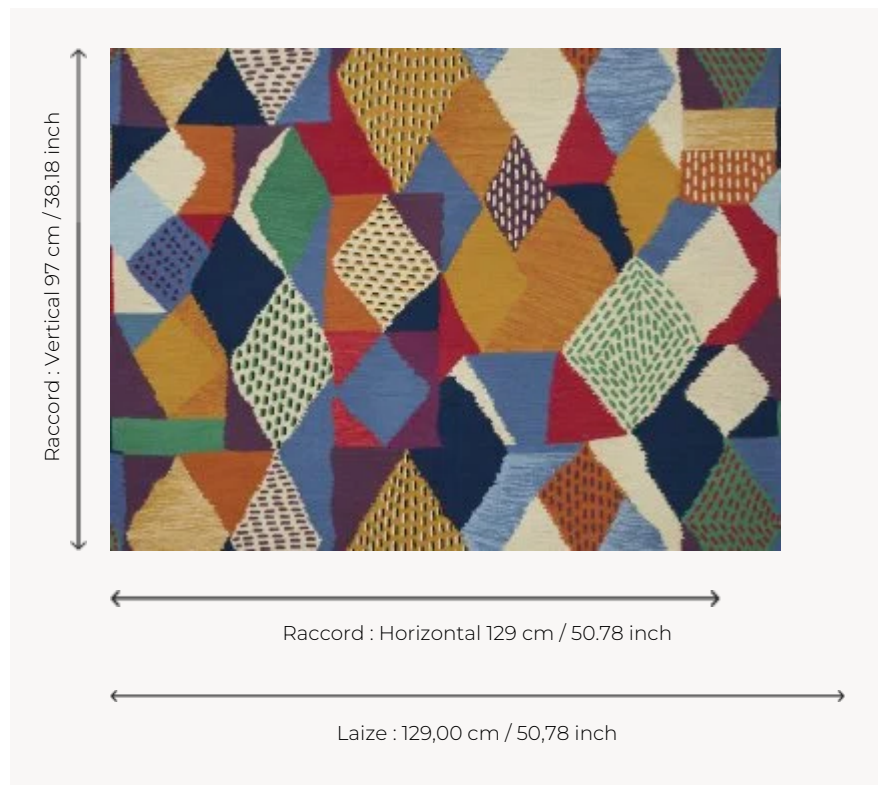

## F3512001 CHARLOTTE

Sublime patchwork graphique entièrement brodé, ce paysage géométrique aux couleurs chaleureuses invite à la méditation.

### Pierre Frey

<b>TYPE</b>	Broderies
<b>COMPOSITION</b>	59 % Acrylique - 41 % Coton
<b>UNITÉ DE VENTE</b>	Disponible au mètre
<b>LAIZE</b>	129 cm / 50,78 inch
<b>RACCORD</b>	H: 129 cm - 50,78 inch V: 97 cm - 38,18 inch Raccord droit
<b>POIDS</b>	780 gr / ml
<b>ENTRETIEN</b>	
<b>NOTES</b>	Broderie artisanale
<b>INFORMATIONS</b>	Tirelle sur pièce recommandée