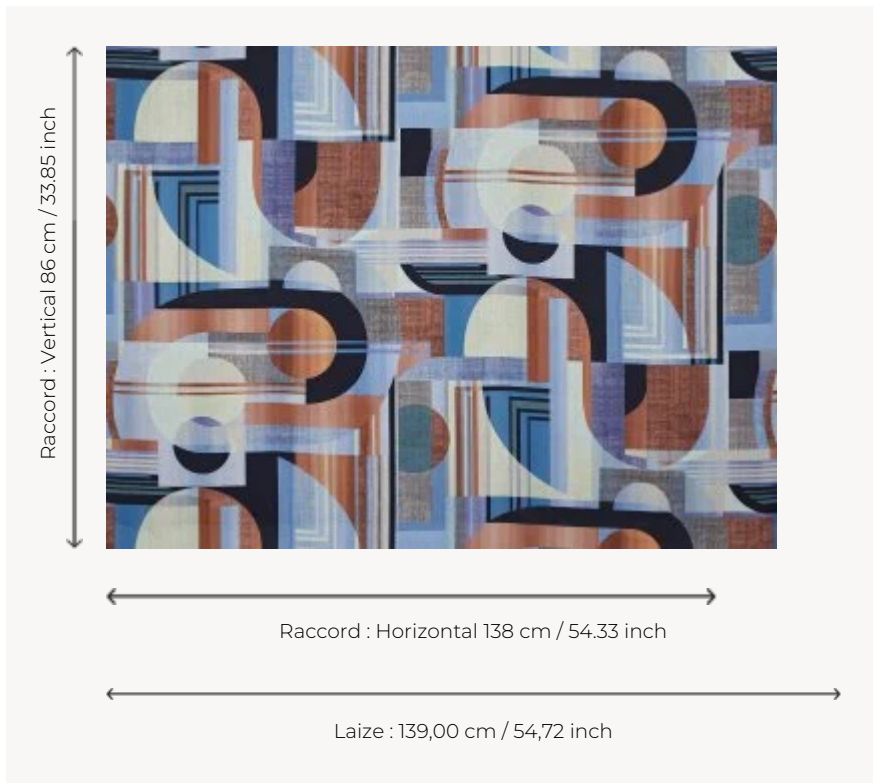

## F3513001 NELIA

Kaléidoscope, tourbillon de couleurs subtiles, imprimé sur lin. Ce décor est inspiré du courant artistique Op Art, très sixties !

### F3513001 - Sud

### Pierre Frey

<b>TYPE</b>	Imprimés
<b>UTILISATION</b>	Rideau
<b>COMPOSITION</b>	100 % Lin
<b>UNITÉ DE VENTE</b>	Disponible au mètre
<b>LAIZE</b>	139 cm / 54,72 inch
<b>RACCORD</b>	H: 138 cm - 54,33 inch V: 86 cm - 33,85 inch Raccord droit
<b>POIDS</b>	361 gr / ml
<b>ENTRETIEN</b>	

## 3 Couleurs

F3513001  
Sud

F3513002  
Pomme

F3513003  
Naturel