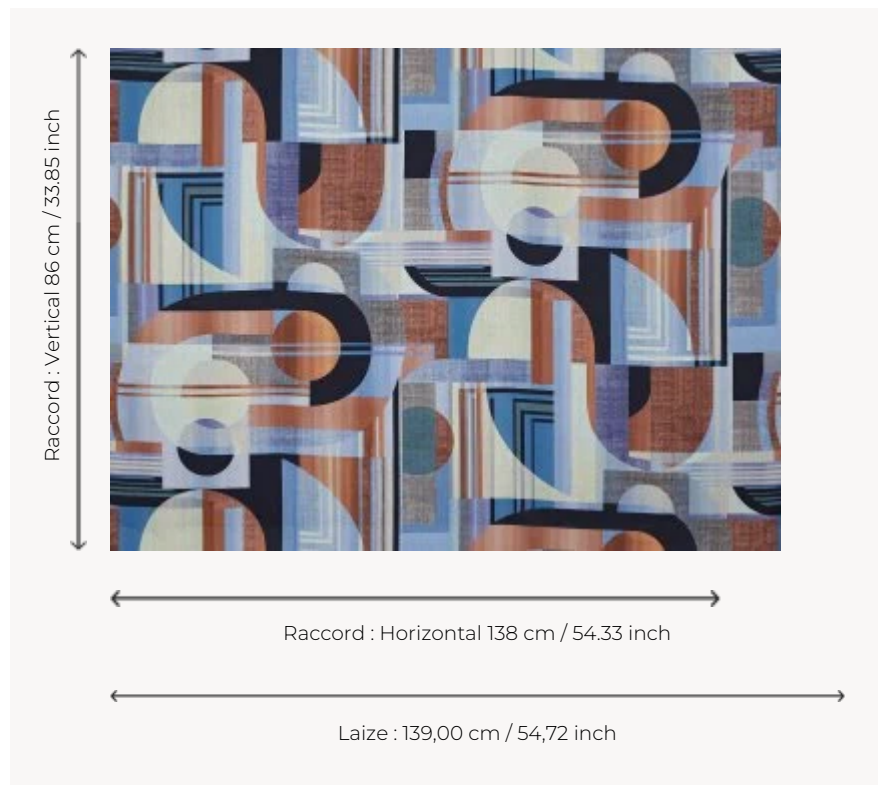

F3513001 NELIA

Kaléidoscope, tourbillon de couleurs subtiles, imprimé sur lin. Ce décor est inspiré du courant artistique Op Art, très sixties !

F3513001 - Sud

Pierre Frey

TYPE	Imprimés
UTILISATION	Rideau
COMPOSITION	100 % Lin
UNITÉ DE VENTE	Disponible au mètre
LAIZE	139 cm / 54,72 inch
RACCORD	H: 138 cm - 54,33 inch V: 86 cm - 33,85 inch Raccord droit
POIDS	361 gr / ml
ENTRETIEN	

3 Couleurs

F3513001
Sud

F3513002
Pomme

F3513003
Naturel