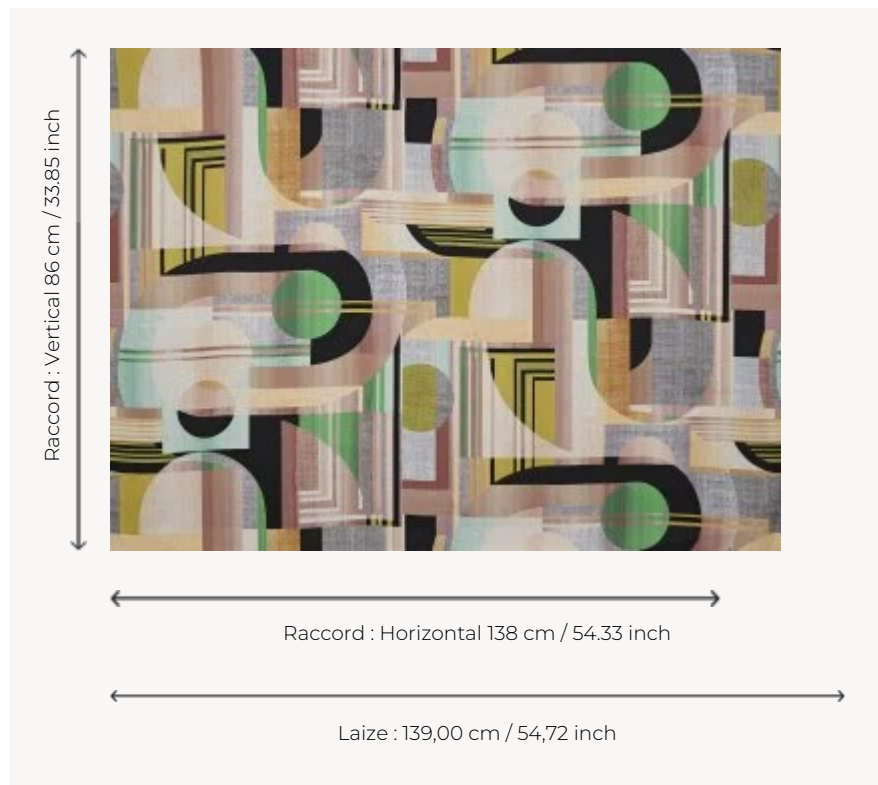

F3513002 NELIA

Kaléidoscope, tourbillon de couleurs subtiles, imprimé sur lin. Ce décor est inspiré du courant artistique Op Art, très sixties !

F3513002 - Pomme

Pierre Frey

| | |
|-----------------------|--|
| TYPE | Imprimés |
| UTILISATION | Rideau |
| COMPOSITION | 100 % Lin |
| UNITÉ DE VENTE | Disponible au mètre |
| LAIZE | 139 cm / 54,72 inch |
| RACCORD | H: 138 cm - 54,33 inch V: 86 cm - 33,85 inch Raccord droit |
| POIDS | 361 gr / ml |
| ENTRETIEN | |

3 Couleurs

F3513001
Sud

F3513002
Pomme

F3513003
Naturel