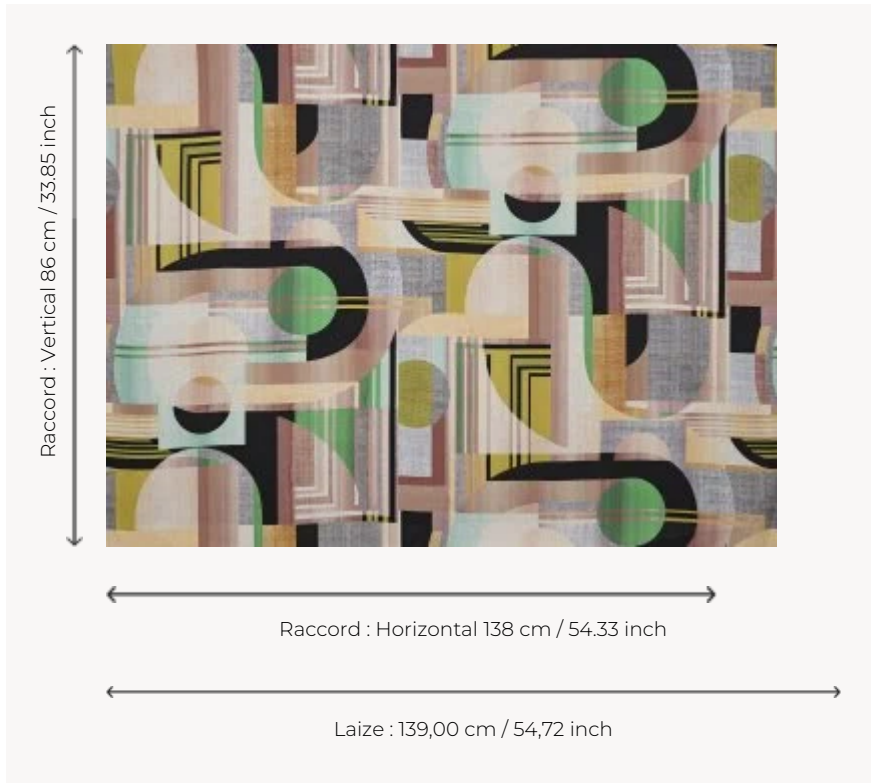

F3513002 NELIA

Kaléidoscope, tourbillon de couleurs subtiles, imprimé sur lin. Ce décor est inspiré du courant artistique Op Art, très sixties !

F3513002 - Pomme

Pierre Frey

TYPE	Imprimés
UTILISATION	Rideau
COMPOSITION	100 % Lin
UNITÉ DE VENTE	Disponible au mètre
LAIZE	139 cm / 54,72 inch
RACCORD	H: 138 cm - 54,33 inch V: 86 cm - 33,85 inch Raccord droit
POIDS	361 gr / ml
ENTRETIEN	

3 Couleurs

F3513001
Sud

F3513002
Pomme

F3513003
Naturel