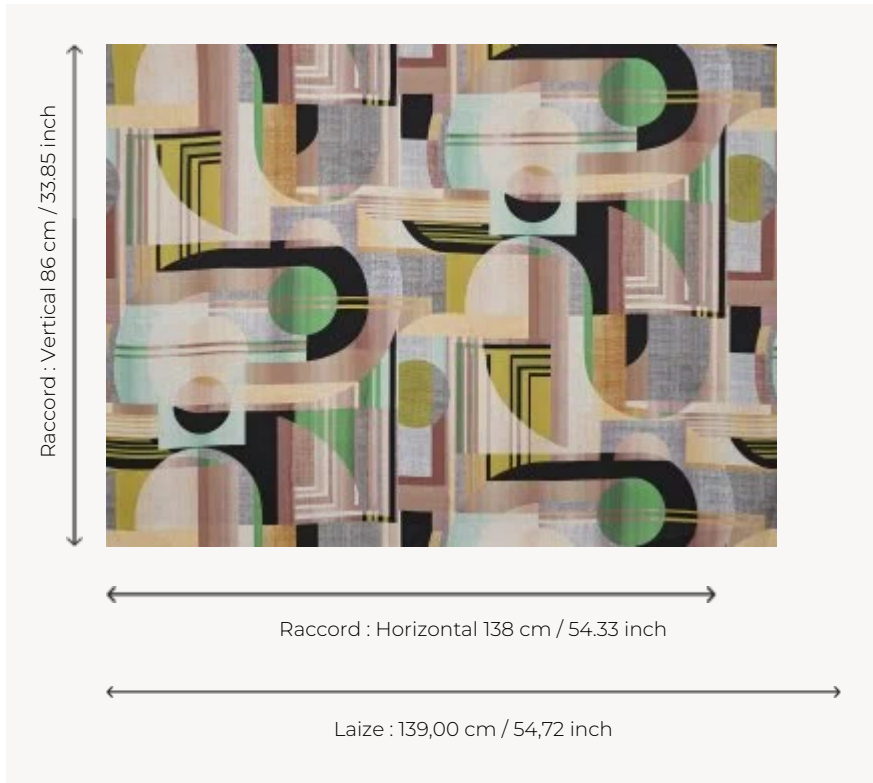

## F3513002 NELIA

Kaléidoscope, tourbillon de couleurs subtiles, imprimé sur lin. Ce décor est inspiré du courant artistique Op Art, très sixties !

### F3513002 - Pomme

### Pierre Frey

<b>TYPE</b>	Imprimés
<b>UTILISATION</b>	Rideau
<b>COMPOSITION</b>	100 % Lin
<b>UNITÉ DE VENTE</b>	Disponible au mètre
<b>LAIZE</b>	139 cm / 54,72 inch
<b>RACCORD</b>	H: 138 cm - 54,33 inch V: 86 cm - 33,85 inch Raccord droit
<b>POIDS</b>	361 gr / ml
<b>ENTRETIEN</b>	

## 3 Couleurs

F3513001  
Sud

F3513002  
Pomme

F3513003  
Naturel