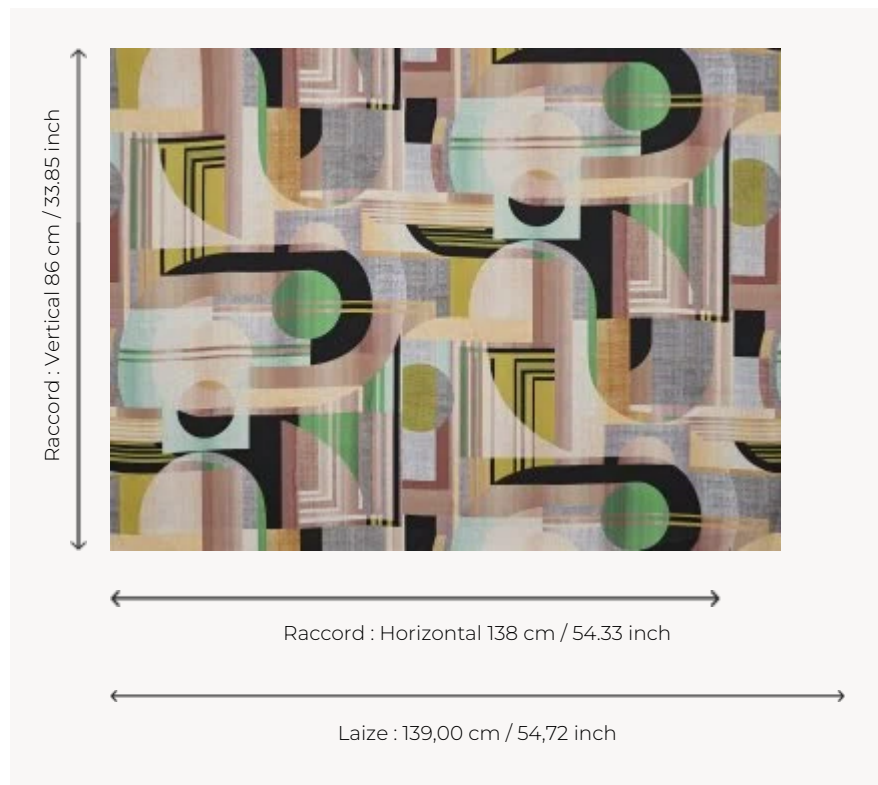

F3513002 NELIA

Kaléidoscope, tourbillon de couleurs subtiles, imprimé sur lin. Ce décor est inspiré du courant artistique Op Art, très sixties !

F3513002 - Pomme

Pierre Frey

TYPE	Imprimés
UTILISATION	Rideau
COMPOSITION	100 % Lin
UNITÉ DE VENTE	Disponible au mètre
LAIZE	139 cm / 54,72 inch
RACCORD	H: 138 cm - 54,33 inch V: 86 cm - 33,85 inch Raccord droit
POIDS	361 gr / ml
ENTRETIEN	

3 Couleurs

F3513001
Sud

F3513002
Pomme

F3513003
Naturel