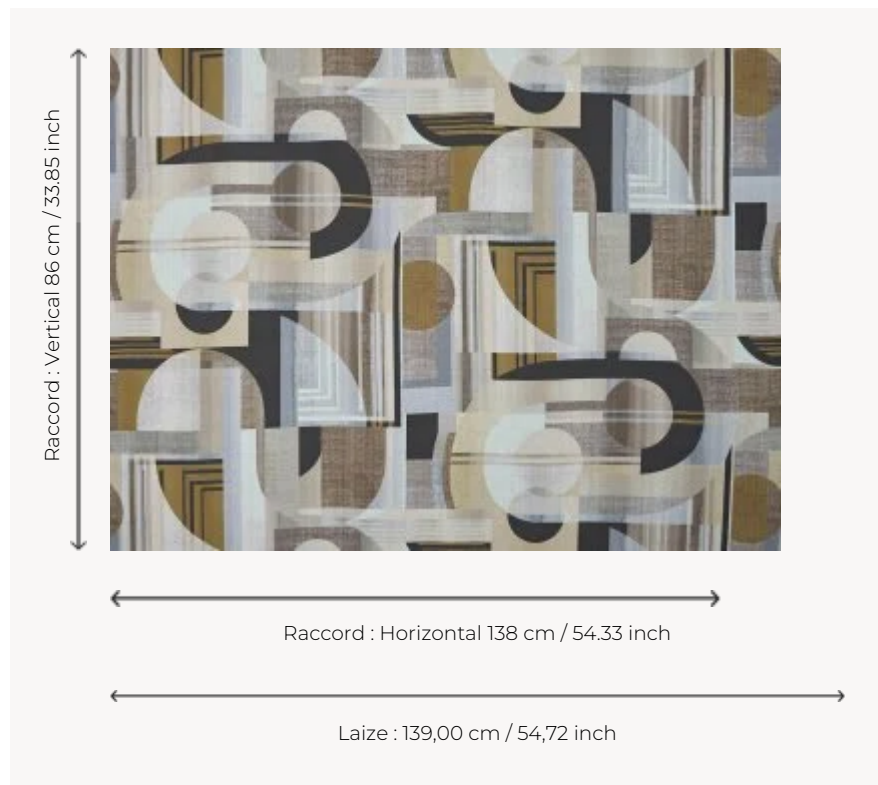

## F3513003 NELIA

Kaléidoscope, tourbillon de couleurs subtiles, imprimé sur lin. Ce décor est inspiré du courant artistique Op Art, très sixties !

### F3513003 - Naturel

### Pierre Frey

<b>TYPE</b>	Imprimés
<b>UTILISATION</b>	Rideau
<b>COMPOSITION</b>	100 % Lin
<b>UNITÉ DE VENTE</b>	Disponible au mètre
<b>LAIZE</b>	139 cm / 54,72 inch
<b>RACCORD</b>	H: 138 cm - 54,33 inch V: 86 cm - 33,85 inch Raccord droit
<b>POIDS</b>	361 gr / ml
<b>ENTRETIEN</b>	

## 3 Couleurs

F3513001  
Sud

F3513002  
Pomme

F3513003  
Naturel