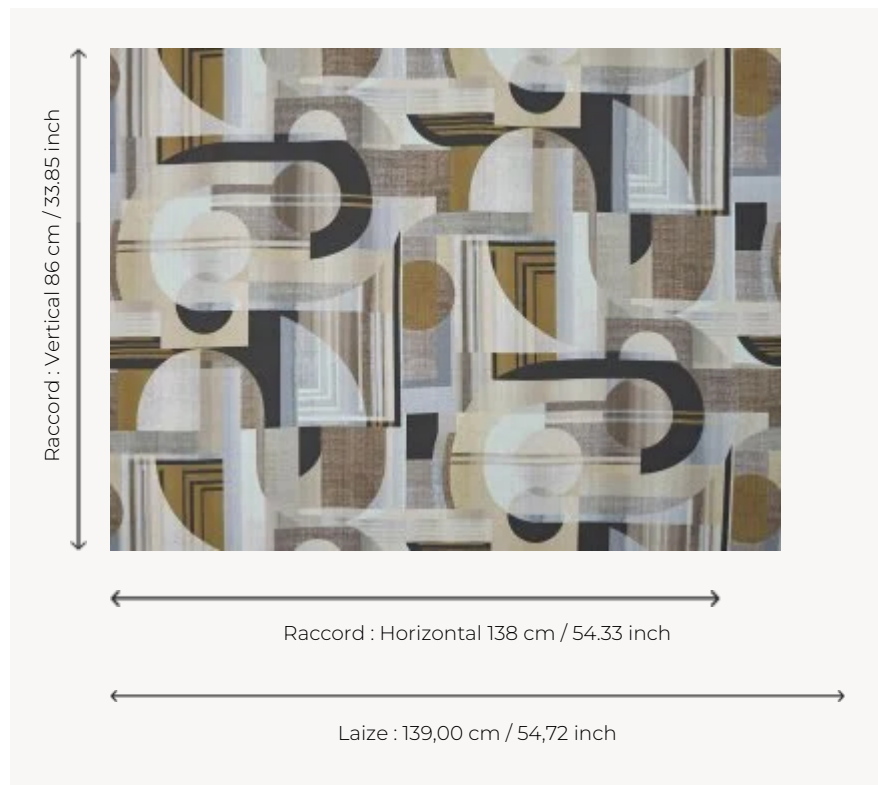

F3513003 NELIA

Kaléidoscope, tourbillon de couleurs subtiles, imprimé sur lin. Ce décor est inspiré du courant artistique Op Art, très sixties !

F3513003 - Naturel

Pierre Frey

TYPE	Imprimés
UTILISATION	Rideau
COMPOSITION	100 % Lin
UNITÉ DE VENTE	Disponible au mètre
LAIZE	139 cm / 54,72 inch
RACCORD	H: 138 cm - 54,33 inch V: 86 cm - 33,85 inch Raccord droit
POIDS	361 gr / ml
ENTRETIEN	

3 Couleurs

F3513001
Sud

F3513002
Pomme

F3513003
Naturel