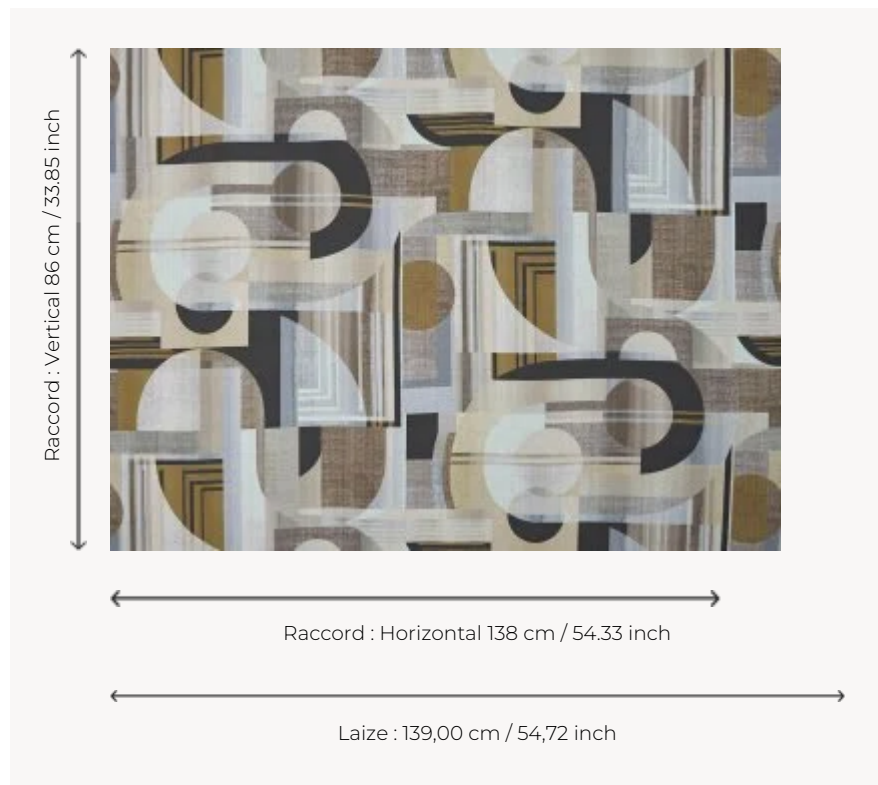

F3513003 NELIA

Kaléidoscope, tourbillon de couleurs subtiles, imprimé sur lin. Ce décor est inspiré du courant artistique Op Art, très sixties !

F3513003 - Naturel

Pierre Frey

TYPE	Imprimés
UTILISATION	Rideau
COMPOSITION	100 % Lin
UNITÉ DE VENTE	Disponible au mètre
LAIZE	139 cm / 54,72 inch
RACCORD	H: 138 cm - 54,33 inch V: 86 cm - 33,85 inch Raccord droit
POIDS	361 gr / ml
ENTRETIEN	

3 Couleurs

F3513001
Sud

F3513002
Pomme

F3513003
Naturel