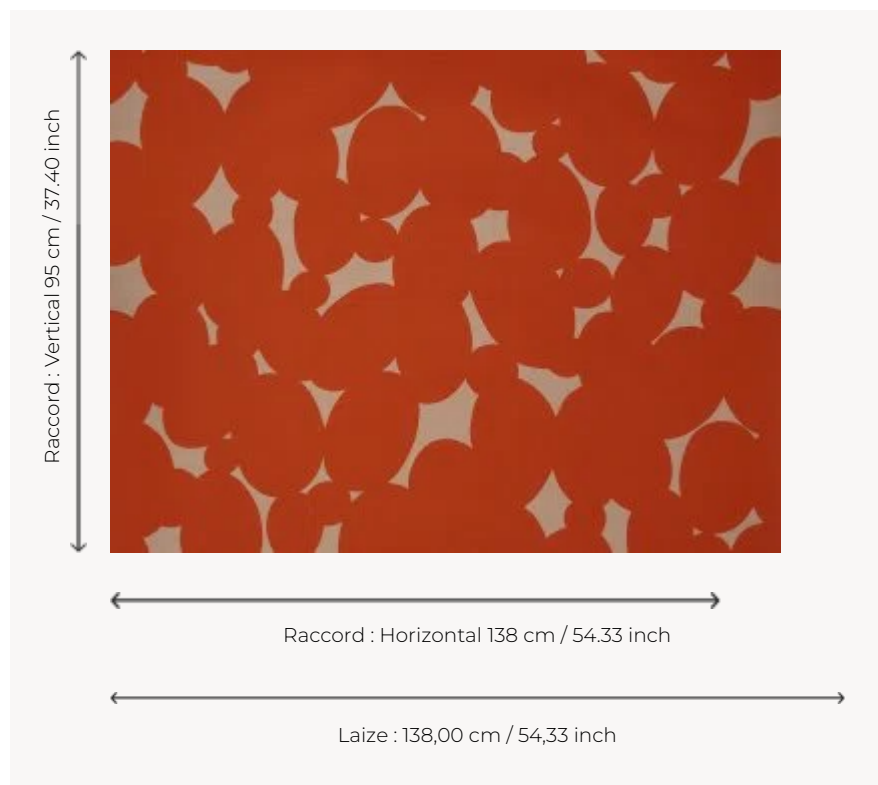

F3514001 DOTS

Toile de coton imprimée de pois en aplats de couleurs pures entre humour et poésie.

F3514001 - Potiron

Pierre Frey

TYPE	Imprimés
UTILISATION	Rideau
COMPOSITION	100 % Coton
UNITÉ DE VENTE	Disponible au mètre
LAIZE	138 cm / 54,33 inch
RACCORD	H: 138 cm - 54,33 inch V: 95 cm - 37,40 inch Raccord droit
POIDS	358 gr / ml
ENTRETIEN	

3 Couleurs

F3514001
Potiron

F3514002
Citron

F3514003
Kaki