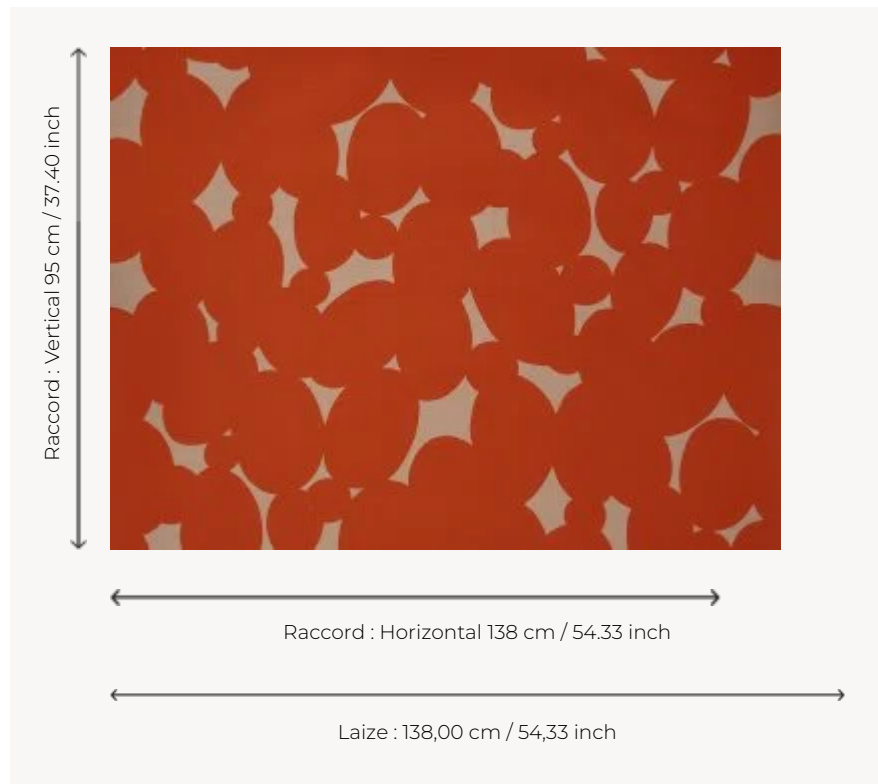

F3514001 DOTS

Toile de coton imprimée de pois en aplats de couleurs pures entre humour et poésie.

F3514001 - Potiron

Pierre Frey

TYPE	Imprimés
UTILISATION	Rideau
COMPOSITION	100 % Coton
UNITÉ DE VENTE	Disponible au mètre
LAIZE	138 cm / 54,33 inch
RACCORD	H: 138 cm - 54,33 inch V: 95 cm - 37,40 inch Raccord droit
POIDS	358 gr / ml
ENTRETIEN	

3 Couleurs

F3514001
Potiron

F3514002
Citron

F3514003
Kaki