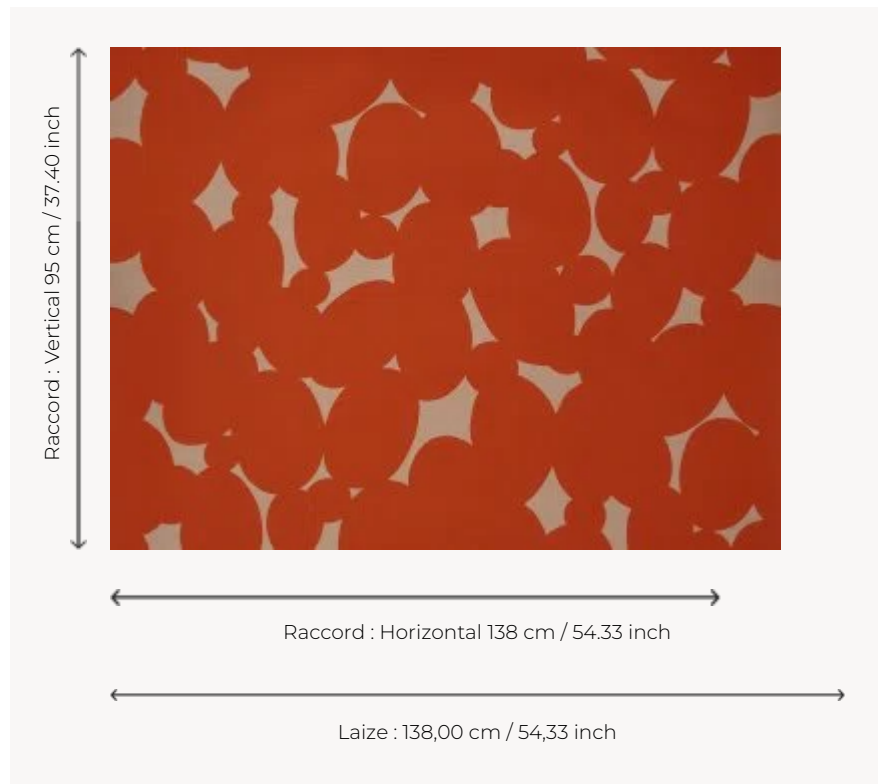

F3514001 DOTS

Toile de coton imprimée de pois en aplats de couleurs pures entre humour et poésie.

F3514001 - Potiron

Pierre Frey

TYPE	Imprimés
UTILISATION	Rideau
COMPOSITION	100 % Coton
UNITÉ DE VENTE	Disponible au mètre
LAIZE	138 cm / 54,33 inch
RACCORD	H: 138 cm - 54,33 inch V: 95 cm - 37,40 inch Raccord droit
POIDS	358 gr / ml
ENTRETIEN	

3 Couleurs

F3514001
Potiron

F3514002
Citron

F3514003
Kaki