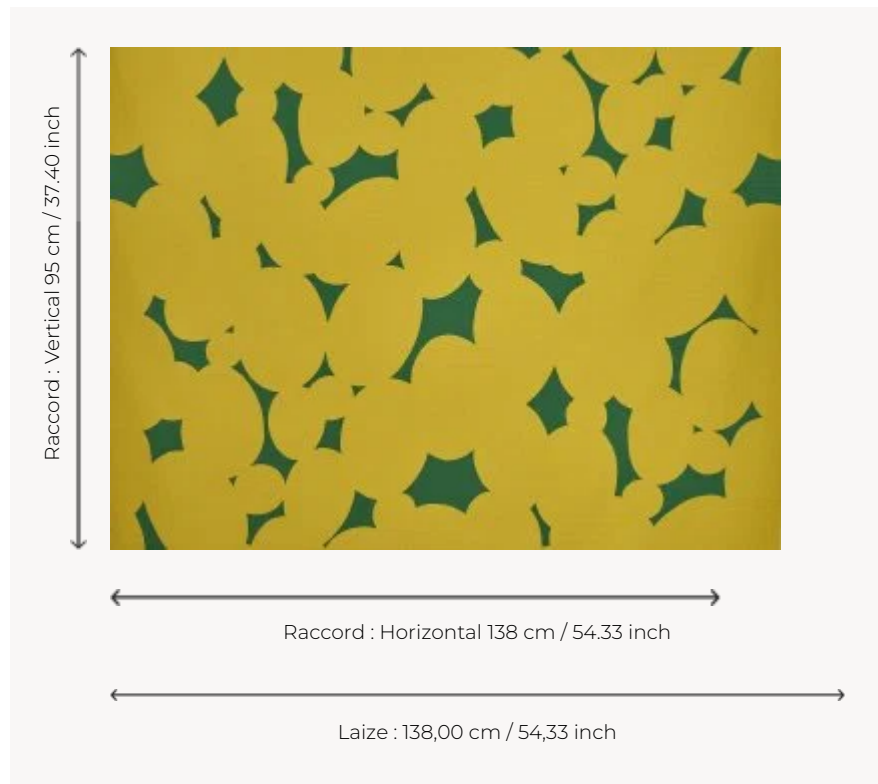

F3514002 DOTS

Toile de coton imprimée de pois en aplats de couleurs pures entre humour et poésie.

F3514002 - Citron

Pierre Frey

TYPE	Imprimés
UTILISATION	Rideau
COMPOSITION	100 % Coton
UNITÉ DE VENTE	Disponible au mètre
LAIZE	138 cm / 54,33 inch
RACCORD	H: 138 cm - 54,33 inch V: 95 cm - 37,40 inch Raccord droit
POIDS	358 gr / ml
ENTRETIEN	

3 Couleurs

F3514001
Potiron

F3514002
Citron

F3514003
Kaki