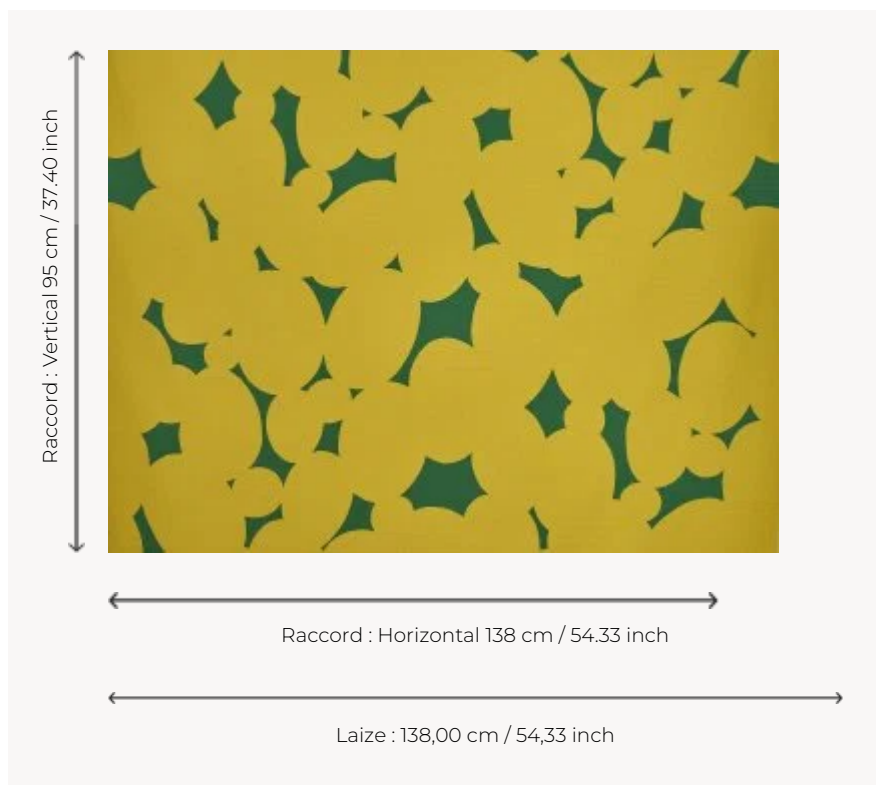

# F3514002 DOTS

Toile de coton imprimée de pois en aplats de couleurs pures entre humour et poésie.

## F3514002 - Citron

## Pierre Frey

<b>TYPE</b>	Imprimés
<b>UTILISATION</b>	Rideau
<b>COMPOSITION</b>	100 % Coton
<b>UNITÉ DE VENTE</b>	Disponible au mètre
<b>LAIZE</b>	138 cm / 54,33 inch
<b>RACCORD</b>	H: 138 cm - 54,33 inch V: 95 cm - 37,40 inch Raccord droit
<b>POIDS</b>	358 gr / ml
<b>ENTRETIEN</b>	