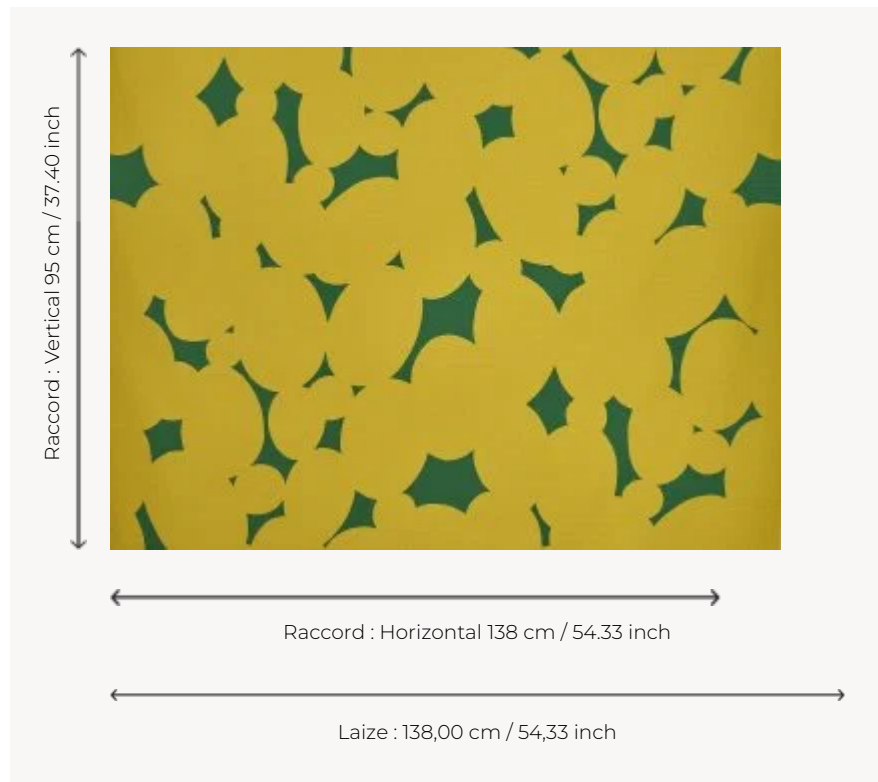

## F3514002 DOTS

Toile de coton imprimée de pois en aplats de couleurs pures entre humour et poésie.

### F3514002 - Citron

### Pierre Frey

<b>TYPE</b>	Imprimés
<b>UTILISATION</b>	Rideau
<b>COMPOSITION</b>	100 % Coton
<b>UNITÉ DE VENTE</b>	Disponible au mètre
<b>LAIZE</b>	138 cm / 54,33 inch
<b>RACCORD</b>	H: 138 cm - 54,33 inch V: 95 cm - 37,40 inch Raccord droit
<b>POIDS</b>	358 gr / ml
<b>ENTRETIEN</b>	