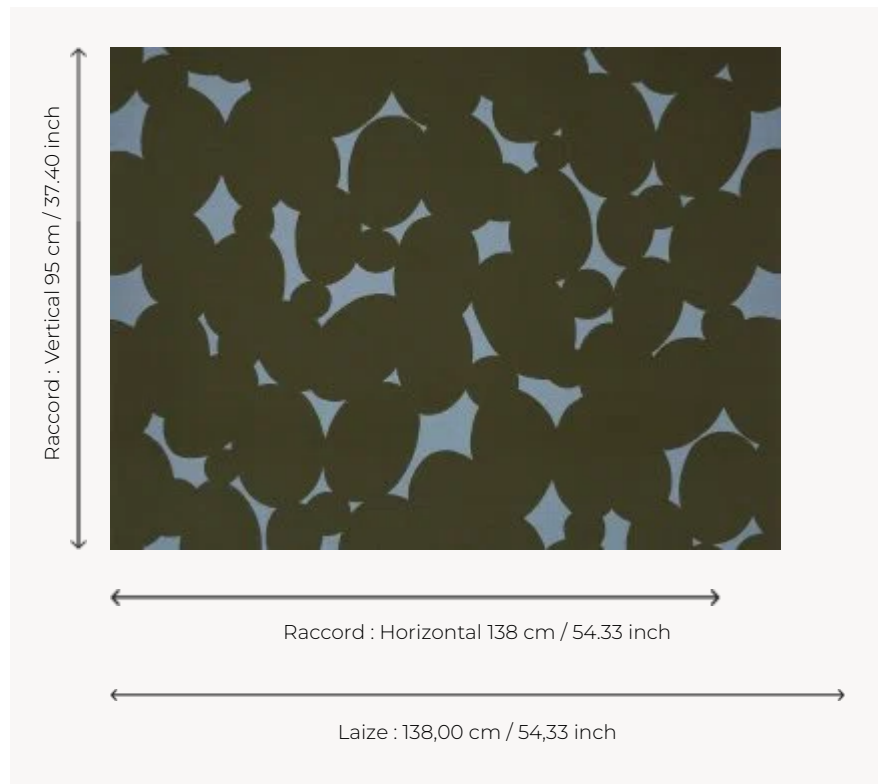

F3514003 DOTS

Toile de coton imprimée de pois en aplats de couleurs pures entre humour et poésie.

F3514003 - Kaki

Pierre Frey

TYPE	Imprimés
UTILISATION	Rideau
COMPOSITION	100 % Coton
UNITÉ DE VENTE	Disponible au mètre
LAIZE	138 cm / 54,33 inch
RACCORD	H: 138 cm - 54,33 inch V: 95 cm - 37,40 inch Raccord droit
POIDS	358 gr / ml
ENTRETIEN	

3 Couleurs

F3514001
Potiron

F3514002
Citron

F3514003
Kaki