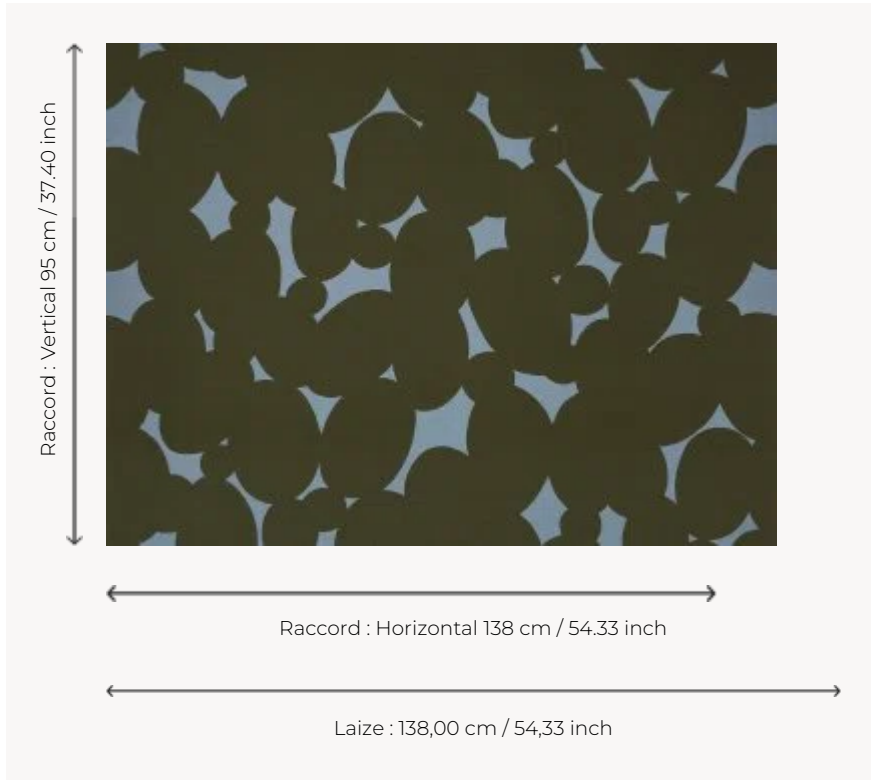

F3514003 DOTS

Toile de coton imprimée de pois en aplats de couleurs pures entre humour et poésie.

F3514003 - Kaki

Pierre Frey

TYPE	Imprimés
UTILISATION	Rideau
COMPOSITION	100 % Coton
UNITÉ DE VENTE	Disponible au mètre
LAIZE	138 cm / 54,33 inch
RACCORD	H: 138 cm - 54,33 inch V: 95 cm - 37,40 inch Raccord droit
POIDS	358 gr / ml
ENTRETIEN	

3 Couleurs

F3514001
Potiron

F3514002
Citron

F3514003
Kaki