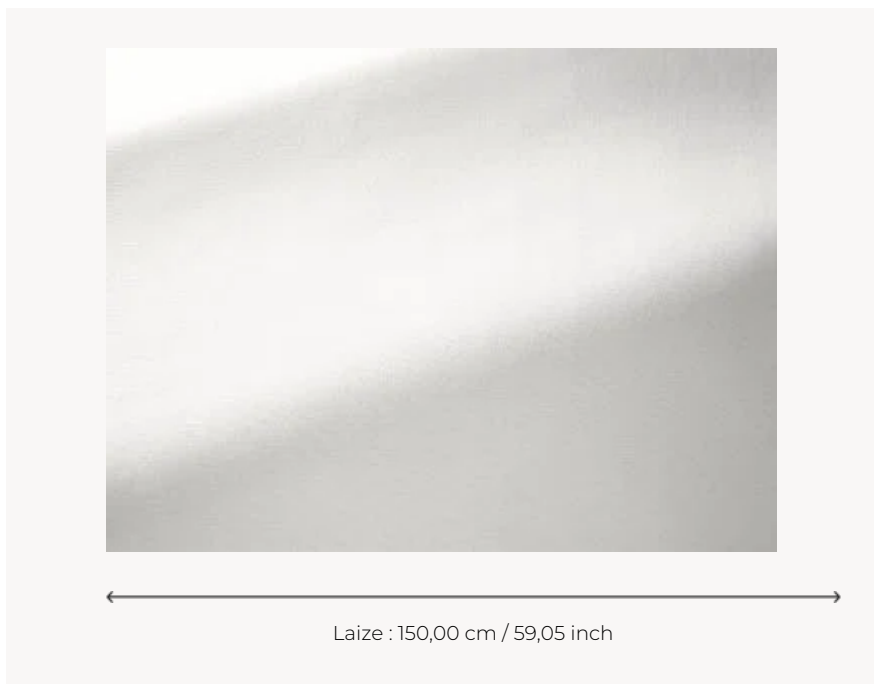

F3522002 TOILE MISTRAL

Inspirée des bâches de bateau de la côte méditerranéenne, la TOILE MISTRAL est éco-responsable et s'inscrit dans une démarche soucieuse de la traçabilité des matières premières. Elle mêle coton biologique et coton recyclé filé en Espagne et certifié GOTS. Ultra performante, elle résiste fortement à l'abrasion. Antitache, son traitement déperlant renforce sa solidité dans le temps. Tissée en France, elle se décline en une large gamme de couleurs lumineuses.

F3522002 - Ecrû

Pierre Frey

TYPE	Unis
UTILISATION	Siège intensif
MARTINDALE	60.000 T
COMPOSITION	100 % Coton
UNITÉ DE VENTE	Disponible au mètre
LAIZE	150 cm / 59,05 inch
POIDS	799 gr / ml
ENTRETIEN	
CERTIFICATIONS	NFPA 260-Class 1
NOTES	Traité antitache, déperlant
LIASSE	F997921004 F997921004MINI