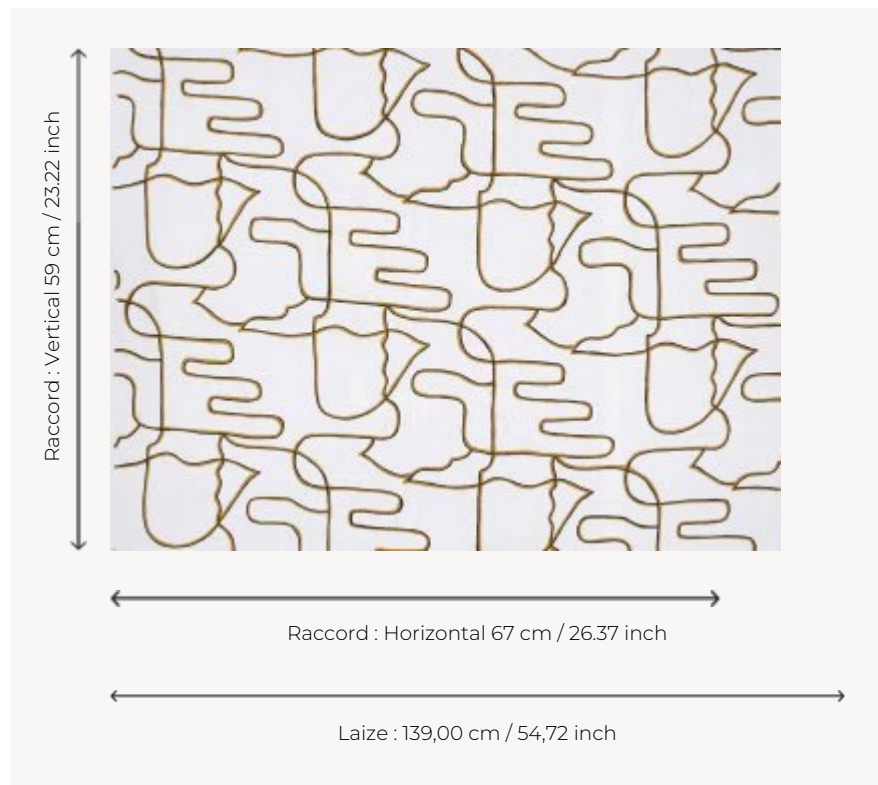

F3524001 LES MOUETTES

Une broderie main dont le trait graphique dessine avec liberté et modernité un paysage de bord de mer où se mêlent mistral, vagues et mouettes.

F3524001 - Chaux

Pierre Frey

TYPE	Broderies
ARTISTE	Damien Mauro
UTILISATION	Rideau
COMPOSITION	85 % Lin - 15 % Acrylique
UNITÉ DE VENTE	Disponible au mètre
LAIZE	139 cm / 54,72 inch
RACCORD	H: 67 cm - 26,37 inch V: 59 cm - 23,22 inch Raccord droit
POIDS	429 gr / ml
ENTRETIEN	
LIASSE	F9979212001

4 Couleurs

F3524001
Chaux

F3524002
Soleil

F3524003
Terre

F3524004
Ocean