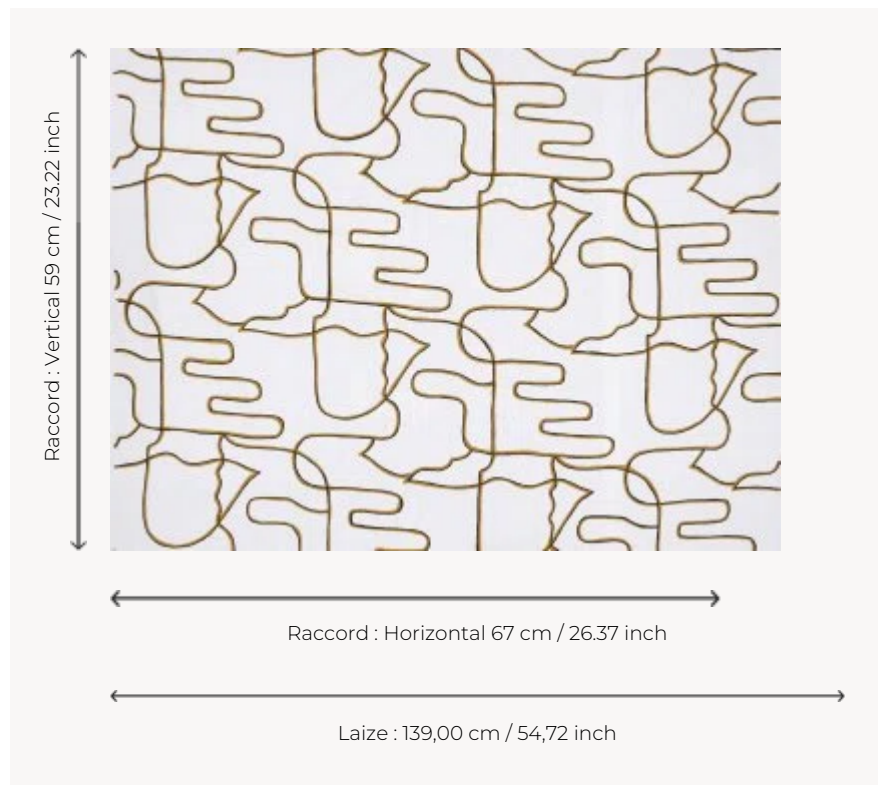

F3524001 LES MOUETTES

Une broderie main dont le trait graphique dessine avec liberté et modernité un paysage de bord de mer où se mêlent mistral, vagues et mouettes.

F3524001 - Chaux

Pierre Frey

TYPE	Broderies
ARTISTE	Damien Mauro
UTILISATION	Rideau
COMPOSITION	85 % Lin - 15 % Acrylique
UNITÉ DE VENTE	Disponible au mètre
LAIZE	139 cm / 54,72 inch
RACCORD	H: 67 cm - 26,37 inch V: 59 cm - 23,22 inch Raccord droit
POIDS	429 gr / ml
ENTRETIEN	
LIASSE	F9979212001

4 Couleurs

F3524001
Chaux

F3524002
Soleil

F3524003
Terre

F3524004
Ocean