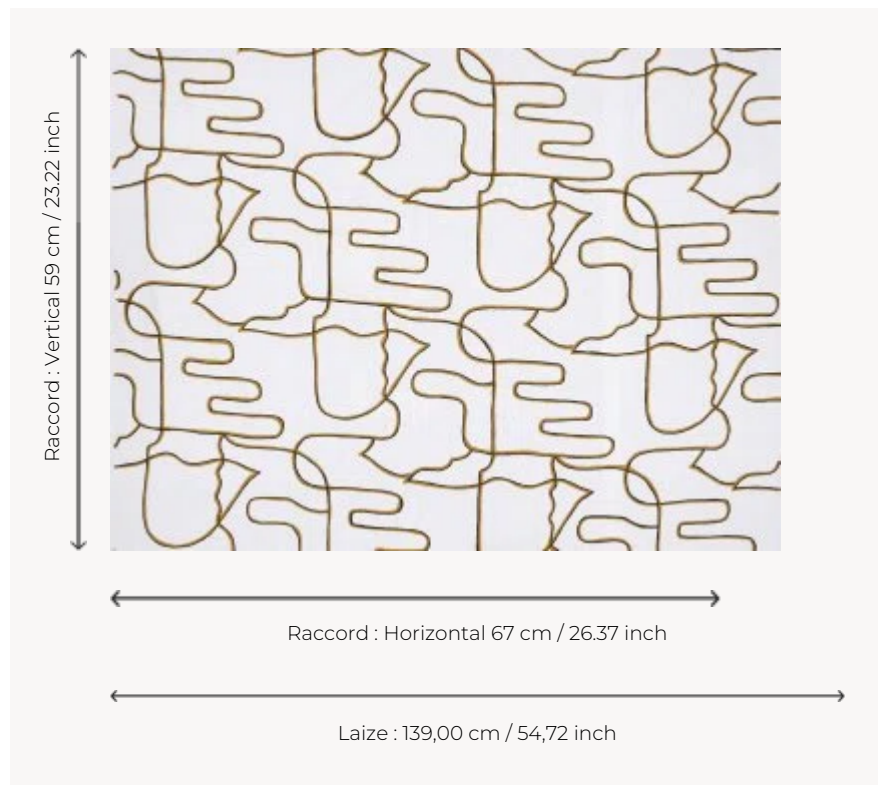

## F3524001 LES MOUETTES

Une broderie main dont le trait graphique dessine avec liberté et modernité un paysage de bord de mer où se mêlent mistral, vagues et mouettes.

### Pierre Frey

<b>TYPE</b>	Broderies
<b>ARTISTE</b>	Damien Mauro
<b>UTILISATION</b>	Rideau
<b>COMPOSITION</b>	85 % Lin - 15 % Acrylique
<b>UNITÉ DE VENTE</b>	Disponible au mètre
<b>LAIZE</b>	139 cm / 54,72 inch
<b>RACCORD</b>	H: 67 cm - 26,37 inch V: 59 cm - 23,22 inch Raccord droit
<b>POIDS</b>	429 gr / ml
<b>ENTRETIEN</b>	
<b>LIASSE</b>	F9979212001