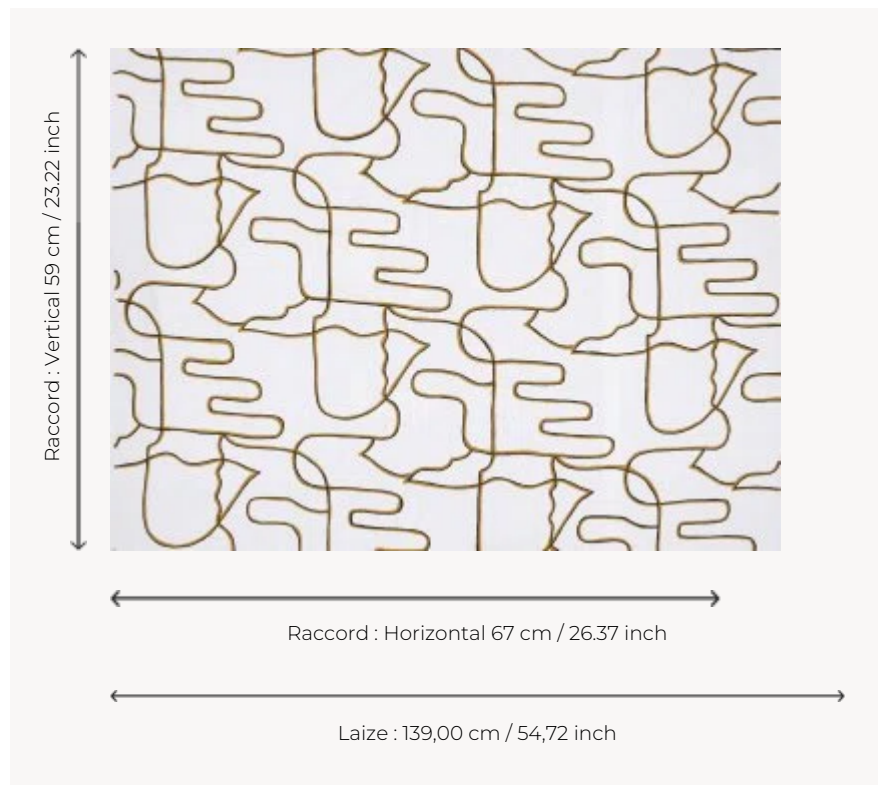

## F3524001 LES MOUETTES

Une broderie main dont le trait graphique dessine avec liberté et modernité un paysage de bord de mer où se mêlent mistral, vagues et mouettes.

### Pierre Frey

<b>TYPE</b>	Broderies
<b>ARTISTE</b>	Damien Mauro
<b>UTILISATION</b>	Rideau
<b>COMPOSITION</b>	85 % Lin - 15 % Acrylique
<b>UNITÉ DE VENTE</b>	Disponible au mètre
<b>LAIZE</b>	139 cm / 54,72 inch
<b>RACCORD</b>	H: 67 cm - 26,37 inch V: 59 cm - 23,22 inch Raccord droit
<b>POIDS</b>	429 gr / ml
<b>ENTRETIEN</b>	
<b>LIASSE</b>	F9979212001

## 4 Couleurs

F3524001  
Chaux

F3524002  
Soleil

F3524003  
Terre

F3524004  
Ocean