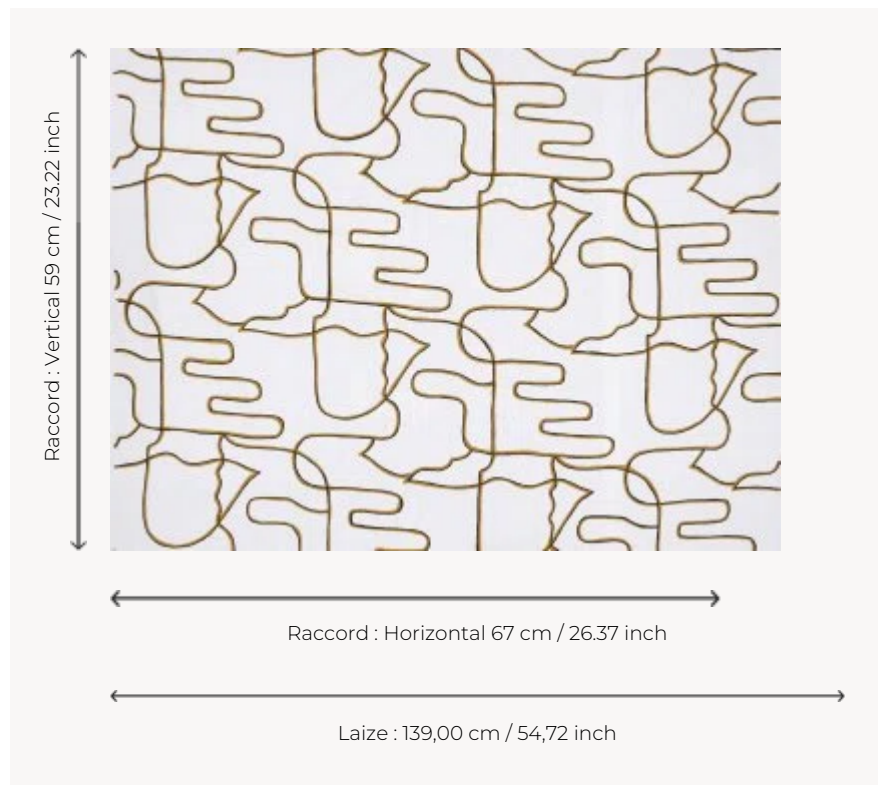

F3524001 LES MOUETTES

Une broderie main dont le trait graphique dessine avec liberté et modernité un paysage de bord de mer où se mêlent mistral, vagues et mouettes.

F3524001 - Chaux

Pierre Frey

TYPE	Broderies
ARTISTE	Damien Mauro
UTILISATION	Rideau
COMPOSITION	85 % Lin - 15 % Acrylique
UNITÉ DE VENTE	Disponible au mètre
LAIZE	139 cm / 54,72 inch
RACCORD	H: 67 cm - 26,37 inch V: 59 cm - 23,22 inch Raccord droit
POIDS	429 gr / ml
ENTRETIEN	
LIASSE	F9979212001

3 Couleurs

F3524001
Chaux

F3524003
Terre

F3524004
Ocean