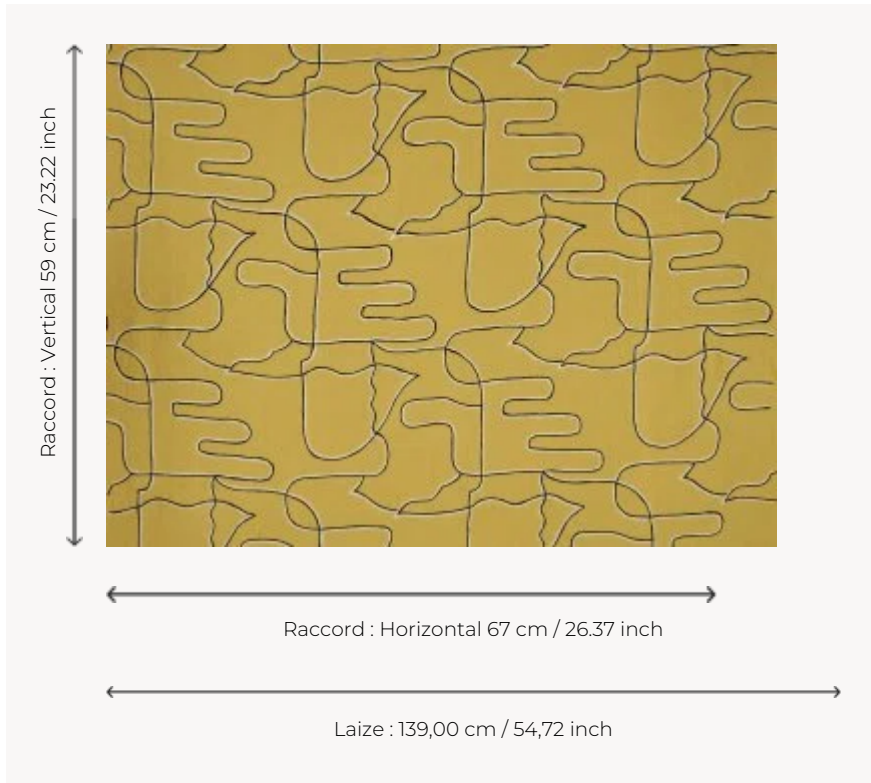

F3524002 LES MOUETTES

Une broderie main dont le trait graphique dessine avec liberté et modernité un paysage de bord de mer où se mêlent mistral, vagues et mouettes.

F3524002 - Soleil

Pierre Frey

TYPE	Broderies
ARTISTE	Damien Mauro
UTILISATION	Rideau
COMPOSITION	85 % Lin - 15 % Acrylique
UNITÉ DE VENTE	Disponible au mètre
LAIZE	139 cm / 54,72 inch
RACCORD	H: 67 cm - 26,37 inch V: 59 cm - 23,22 inch Raccord droit
POIDS	429 gr / ml
ENTRETIEN	
LIASSE	F9979212001

4 Couleurs

F3524001
Chaux

F3524002
Soleil

F3524003
Terre

F3524004
Ocean