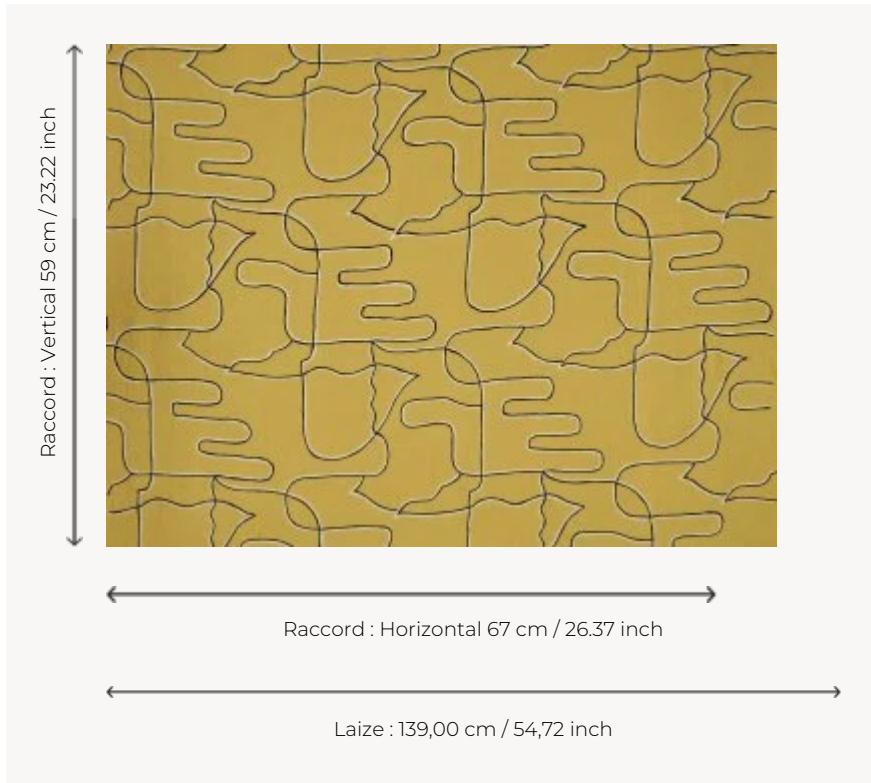

## F3524002 LES MOUETTES

Une broderie main dont le trait graphique dessine avec liberté et modernité un paysage de bord de mer où se mêlent mistral, vagues et mouettes.

### F3524002 - Soleil

### Pierre Frey

<b>TYPE</b>	Broderies
<b>ARTISTE</b>	Damien Mauro
<b>UTILISATION</b>	Rideau
<b>COMPOSITION</b>	85 % Lin - 15 % Acrylique
<b>UNITÉ DE VENTE</b>	Disponible au mètre
<b>LAIZE</b>	139 cm / 54,72 inch
<b>RACCORD</b>	H: 67 cm - 26,37 inch V: 59 cm - 23,22 inch Raccord droit
<b>POIDS</b>	429 gr / ml
<b>ENTRETIEN</b>	
<b>LIASSE</b>	F9979212001

## 4 Couleurs

F3524001  
Chaux

F3524002  
Soleil

F3524003  
Terre

F3524004  
Ocean