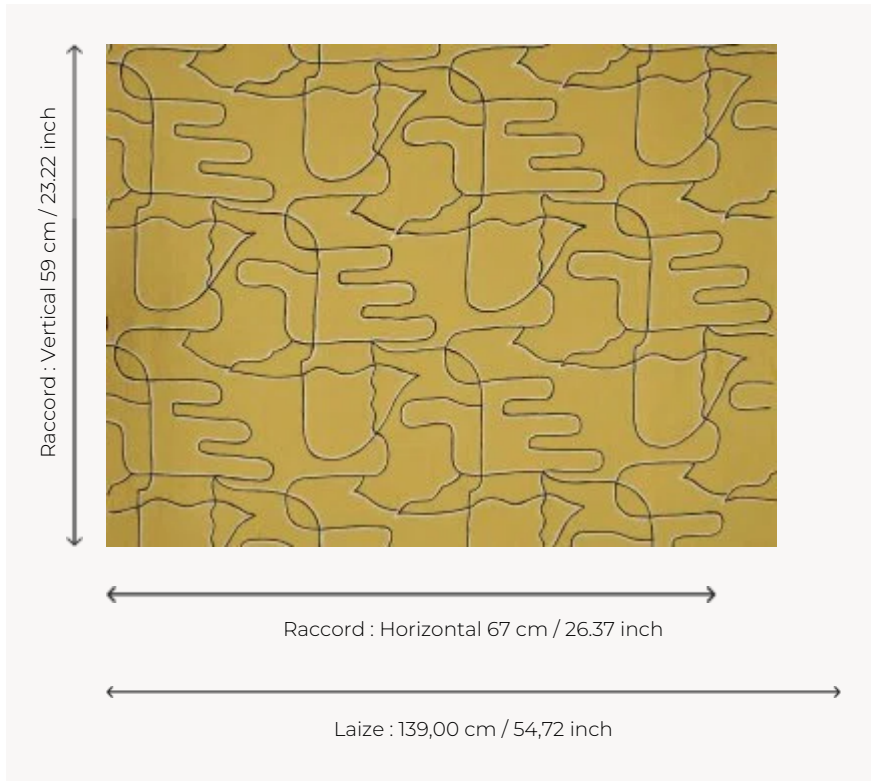

F3524002 LES MOUETTES

Une broderie main dont le trait graphique dessine avec liberté et modernité un paysage de bord de mer où se mêlent mistral, vagues et mouettes.

F3524002 - Soleil

Pierre Frey

TYPE	Broderies
ARTISTE	Damien Mauro
UTILISATION	Rideau
COMPOSITION	85 % Lin - 15 % Acrylique
UNITÉ DE VENTE	Disponible au mètre
LAIZE	139 cm / 54,72 inch
RACCORD	H: 67 cm - 26,37 inch V: 59 cm - 23,22 inch Raccord droit
POIDS	429 gr / ml
ENTRETIEN	
LIASSE	F9979212001

4 Couleurs

F3524001
Chaux

F3524002
Soleil

F3524003
Terre

F3524004
Ocean