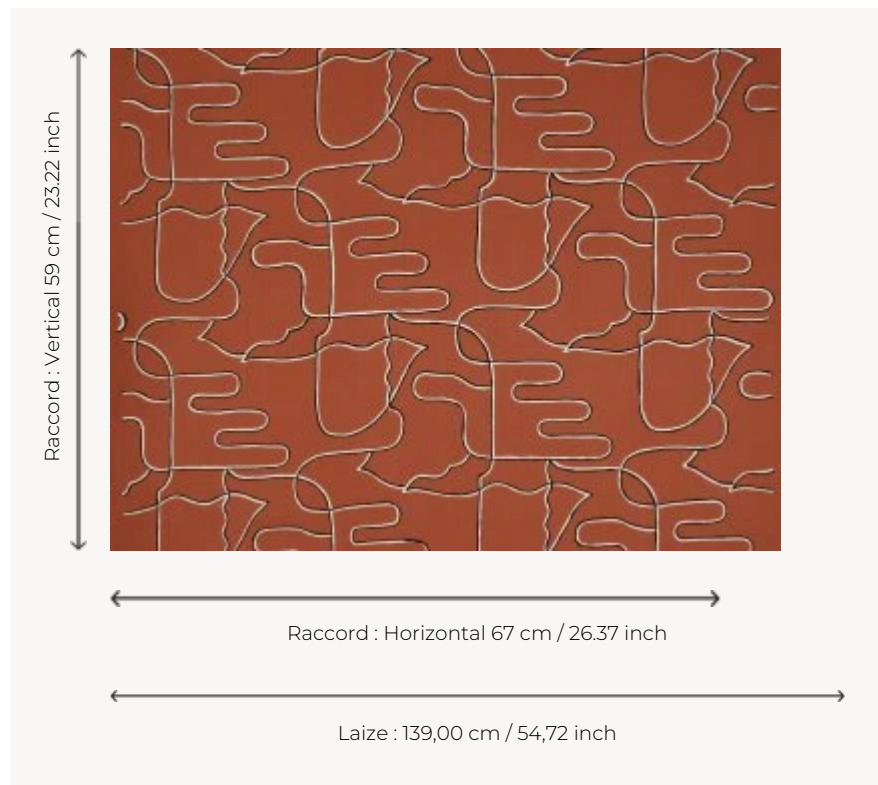

## F3524003 LES MOUETTES

Une broderie main dont le trait graphique dessine avec liberté et modernité un paysage de bord de mer où se mêlent mistral, vagues et mouettes.

### F3524003 - Terre

### Pierre Frey

|                       |  |
|-----------------------|--|
| <b>TYPE</b>           | Broderies  |
| <b>ARTISTE</b>        | Damien Mauro   |
| <b>UTILISATION</b>    | Rideau   |
| <b>COMPOSITION</b>    | 85 % Lin - 15 % Acrylique  |
| <b>UNITÉ DE VENTE</b> | Disponible au mètre  |
| <b>LAIZE</b>          | 139 cm / 54,72 inch  |
| <b>RACCORD</b>        | H: 67 cm - 26,37 inch<br>V: 59 cm - 23,22 inch<br>Raccord droit                      |
| <b>POIDS</b>          | 429 gr / ml  |
| <b>ENTRETIEN</b>      |  |
| <b>LIASSE</b>         | F9979212001  |

## 4 Couleurs

F3524001  
Chaux

F3524002  
Soleil

F3524003  
Terre

F3524004  
Ocean