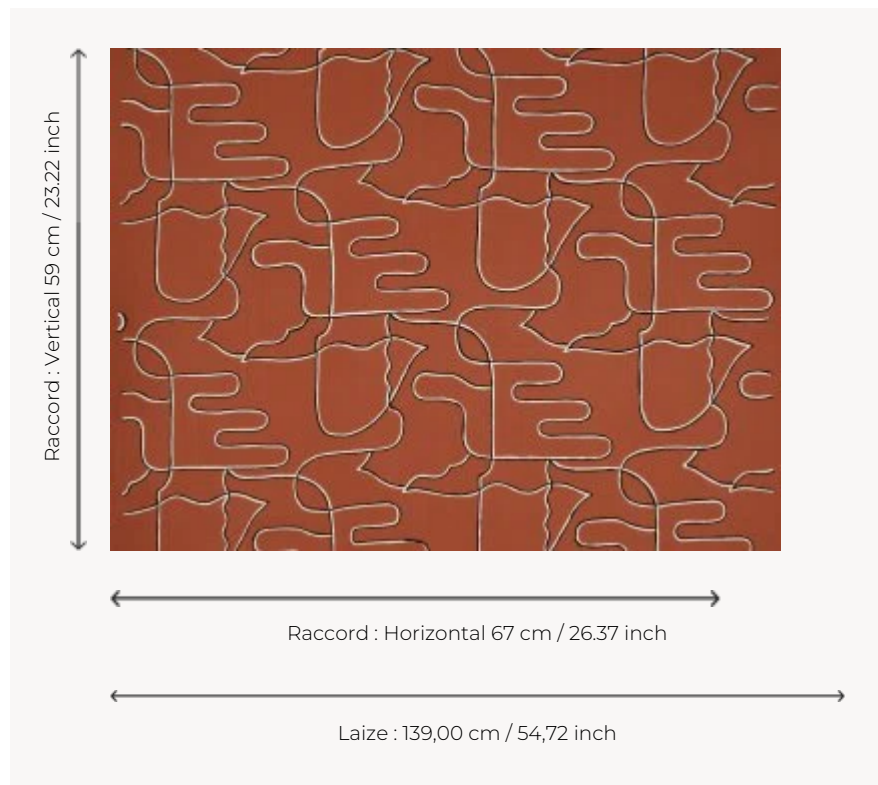

F3524003 LES MOUETTES

Une broderie main dont le trait graphique dessine avec liberté et modernité un paysage de bord de mer où se mêlent mistral, vagues et mouettes.

F3524003 - Terre

Pierre Frey

TYPE	Broderies
ARTISTE	Damien Mauro
UTILISATION	Rideau
COMPOSITION	85 % Lin - 15 % Acrylique
UNITÉ DE VENTE	Disponible au mètre
LAIZE	139 cm / 54,72 inch
RACCORD	H: 67 cm - 26,37 inch V: 59 cm - 23,22 inch Raccord droit
POIDS	429 gr / ml
ENTRETIEN	
LIASSE	F9979212001

4 Couleurs

F3524001
Chaux

F3524002
Soleil

F3524003
Terre

F3524004
Ocean