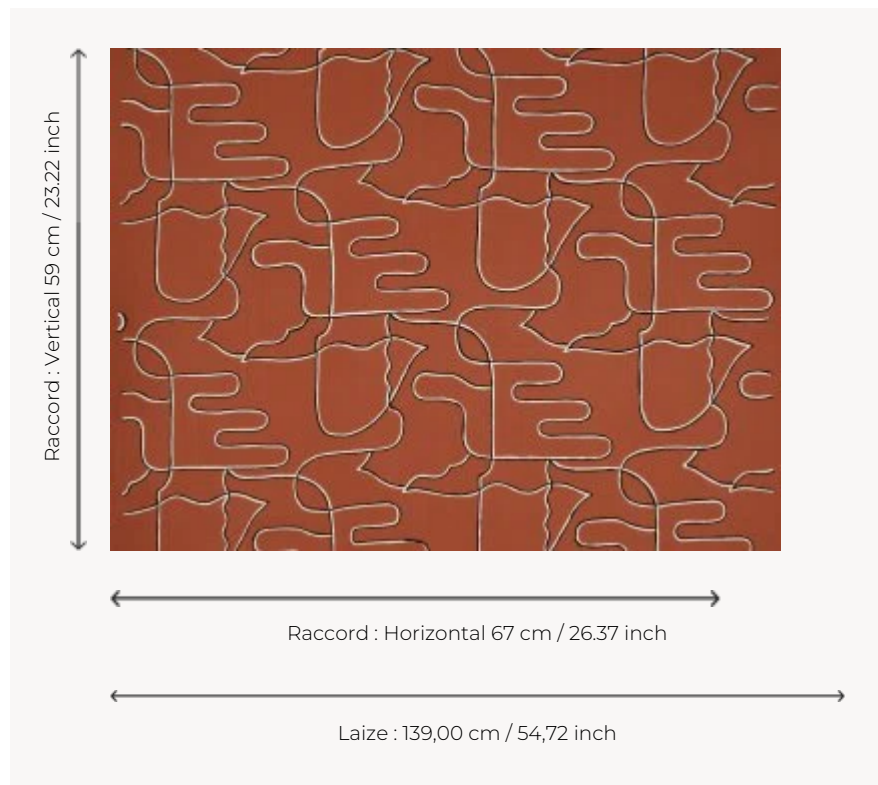

## F3524003 LES MOUETTES

Une broderie main dont le trait graphique dessine avec liberté et modernité un paysage de bord de mer où se mêlent mistral, vagues et mouettes.

### F3524003 - Terre

### Pierre Frey

<b>TYPE</b>	Broderies
<b>ARTISTE</b>	Damien Mauro
<b>UTILISATION</b>	Rideau
<b>COMPOSITION</b>	85 % Lin - 15 % Acrylique
<b>UNITÉ DE VENTE</b>	Disponible au mètre
<b>LAIZE</b>	139 cm / 54,72 inch
<b>RACCORD</b>	H: 67 cm - 26,37 inch V: 59 cm - 23,22 inch Raccord droit
<b>POIDS</b>	429 gr / ml
<b>ENTRETIEN</b>	
<b>LIASSE</b>	F9979212001