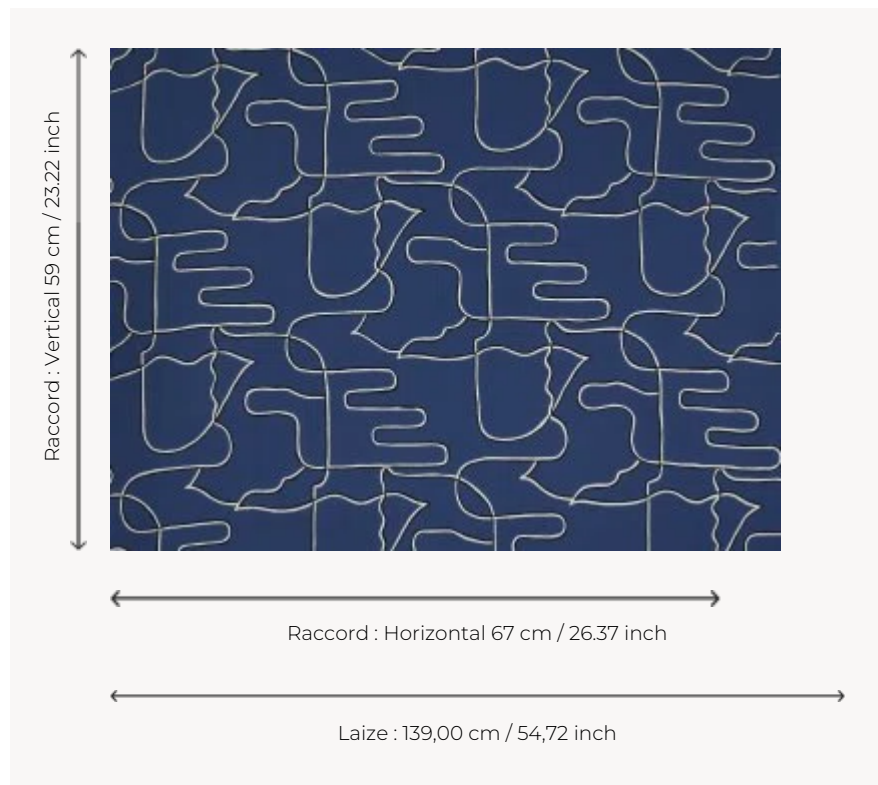

F3524004 LES MOUETTES

Une broderie main dont le trait graphique dessine avec liberté et modernité un paysage de bord de mer où se mêlent mistral, vagues et mouettes.

F3524004 - Ocean

Pierre Frey

TYPE	Broderies
ARTISTE	Damien Mauro
UTILISATION	Rideau
COMPOSITION	85 % Lin - 15 % Acrylique
UNITÉ DE VENTE	Disponible au mètre
LAIZE	139 cm / 54,72 inch
RACCORD	H: 67 cm - 26,37 inch V: 59 cm - 23,22 inch Raccord droit
POIDS	429 gr / ml
ENTRETIEN	
LIASSE	F9979212001

4 Couleurs

F3524001
Chaux

F3524002
Soleil

F3524003
Terre

F3524004
Ocean