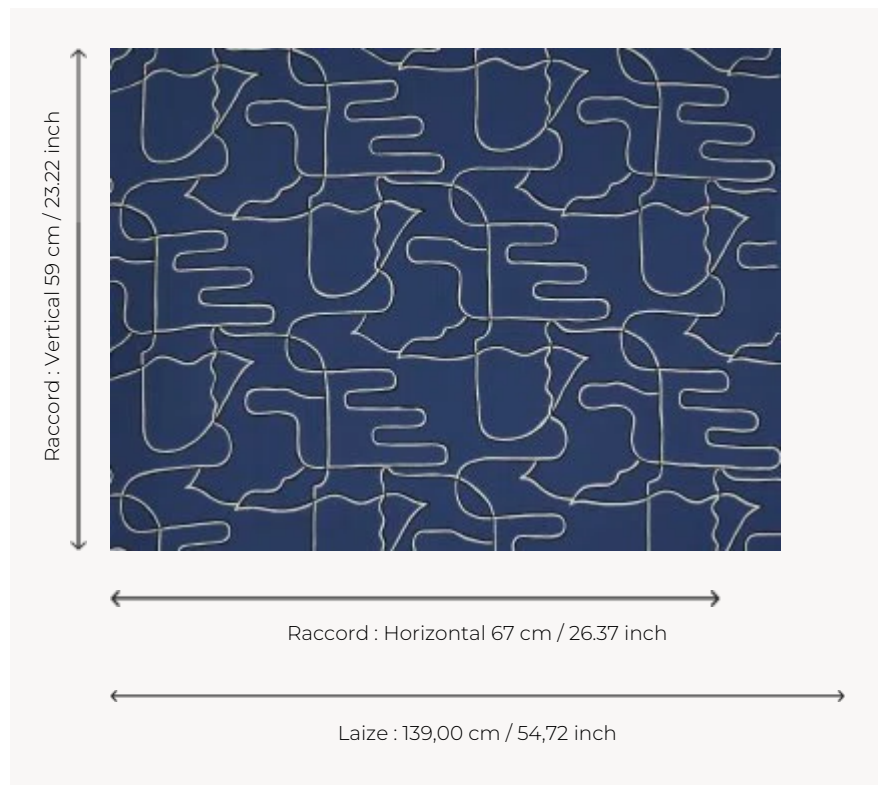

F3524004 LES MOUETTES

Une broderie main dont le trait graphique dessine avec liberté et modernité un paysage de bord de mer où se mêlent mistral, vagues et mouettes.

F3524004 - Ocean

Pierre Frey

TYPE	Broderies
ARTISTE	Damien Mauro
UTILISATION	Rideau
COMPOSITION	85 % Lin - 15 % Acrylique
UNITÉ DE VENTE	Disponible au mètre
LAIZE	139 cm / 54,72 inch
RACCORD	H: 67 cm - 26,37 inch V: 59 cm - 23,22 inch Raccord droit
POIDS	429 gr / ml
ENTRETIEN	
LIASSE	F9979212001

4 Couleurs

F3524001
Chaux

F3524002
Soleil

F3524003
Terre

F3524004
Ocean