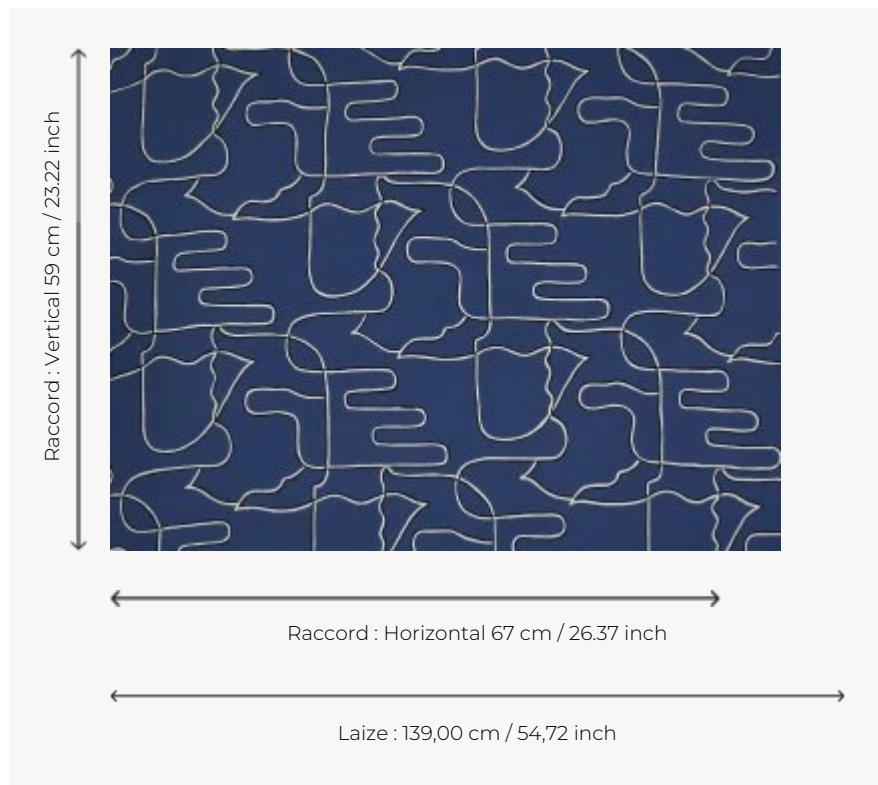

F3524004 LES MOUETTES

Une broderie main dont le trait graphique dessine avec liberté et modernité un paysage de bord de mer où se mêlent mistral, vagues et mouettes.

F3524004 - Ocean

Pierre Frey

TYPE	Broderies
ARTISTE	Damien Mauro
UTILISATION	Rideau
COMPOSITION	85 % Lin - 15 % Acrylique
UNITÉ DE VENTE	Disponible au mètre
LAIZE	139 cm / 54,72 inch
RACCORD	H: 67 cm - 26,37 inch V: 59 cm - 23,22 inch Raccord droit
POIDS	429 gr / ml
ENTRETIEN	
LIASSE	F9979212001

3 Couleurs

F3524001
Chaux

F3524003
Terre

F3524004
Ocean