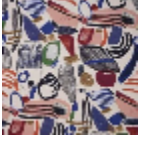

1 Couleurs

F3528001
Origin