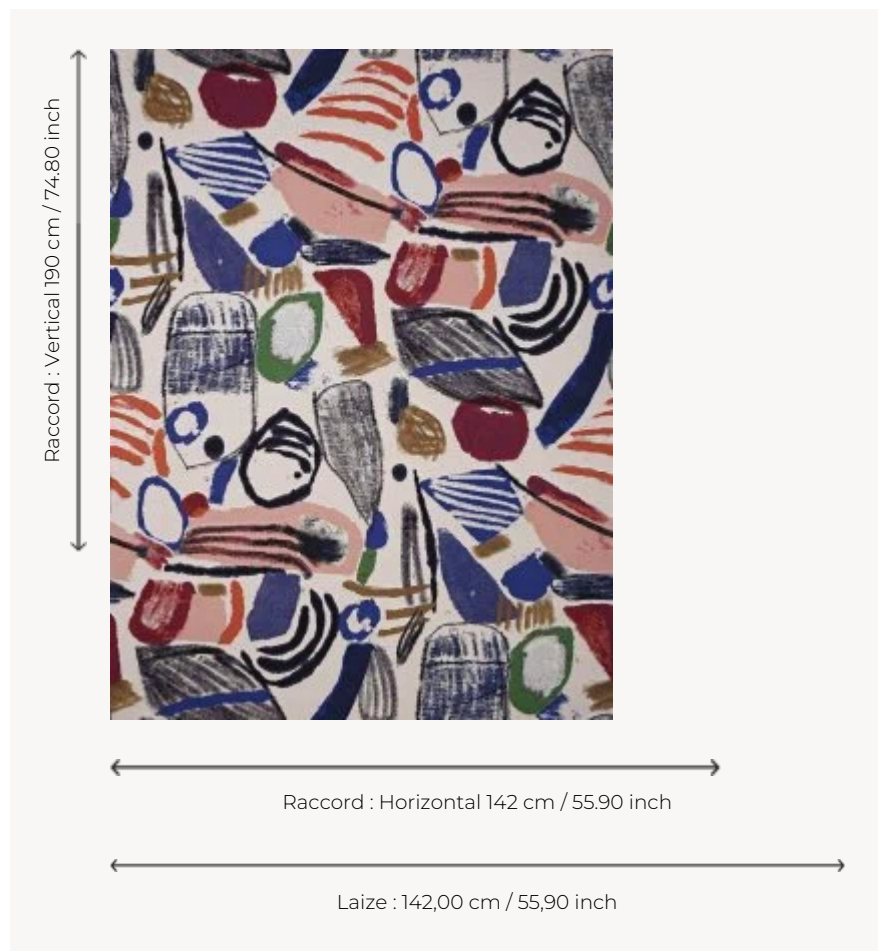

## F3528001 LA TOILE DU PEINTRE

Cette tapisserie contemporaine au large motif graphique et aux couleurs éclatantes réinterprète une œuvre de l'artiste-peintre Heather Chontos. Son échelle, son trait libre et joyeux font de ce tissu une ode à l'expression artistique.

### Pierre Frey

<b>TYPE</b>	Jacquards
<b>ARTISTE</b>	Heather Chontos
<b>UTILISATION</b>	Siège modéré
<b>MARTINDALE</b>	12.000 T
<b>COMPOSITION</b>	64 % Coton - 16 % Acrylique - 7 % Polyamide - 5 % Polyester - 5 % Mohair - 3 % Viscose
<b>UNITÉ DE VENTE</b>	Disponible au mètre
<b>LAIZE</b>	142 cm / 55,90 inch
<b>RACCORD</b>	H: 142 cm - 55,90 inch V: 190 cm - 74,80 inch Raccord droit
<b>POIDS</b>	1299 gr / ml
<b>ENTRETIEN</b>	
<b>CERTIFICATIONS</b>	BS5852 Match test NFPA 260-Class 1
<b>LIASSE</b>	F9979212001

# 1 Couleurs

F3528001

Origin