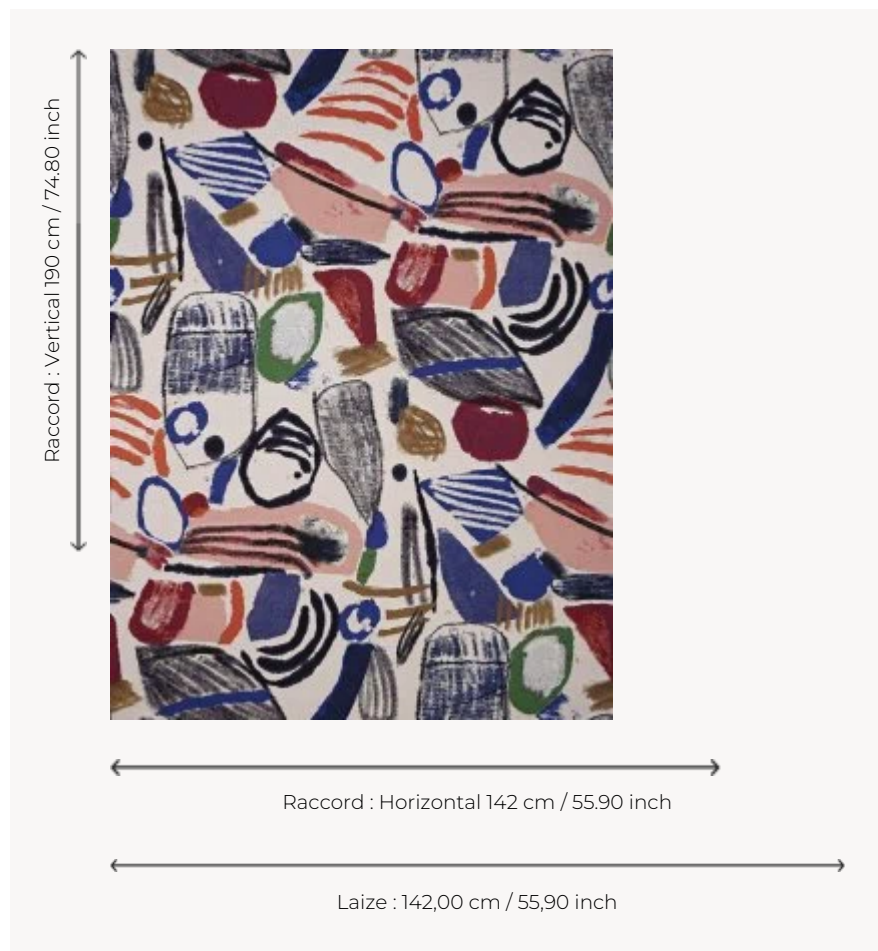

F3528001 LA TOILE DU PEINTRE

Cette tapisserie contemporaine au large motif graphique et aux couleurs éclatantes réinterprète une œuvre de l'artiste-peintre Heather Chontos. Son échelle, son trait libre et joyeux font de ce tissu une ode à l'expression artistique.

F3528001 - Origin

Pierre Frey

TYPE	Jacquards
ARTISTE	Heather Chontos
UTILISATION	Siège modéré
MARTINDALE	12.000 T
COMPOSITION	64 % Coton - 16 % Acrylique - 7 % Polyamide - 5 % Polyester - 5 % Mohair - 3 % Viscose
UNITÉ DE VENTE	Disponible au mètre
LAIZE	142 cm / 55,90 inch
RACCORD	H: 142 cm - 55,90 inch V: 190 cm - 74,80 inch Raccord droit
POIDS	1299 gr / ml
ENTRETIEN	
CERTIFICATIONS	BS5852 Match test NFPA 260-Class 1
LIASSE	F9979212001

1 Couleurs

F3528001

Origin