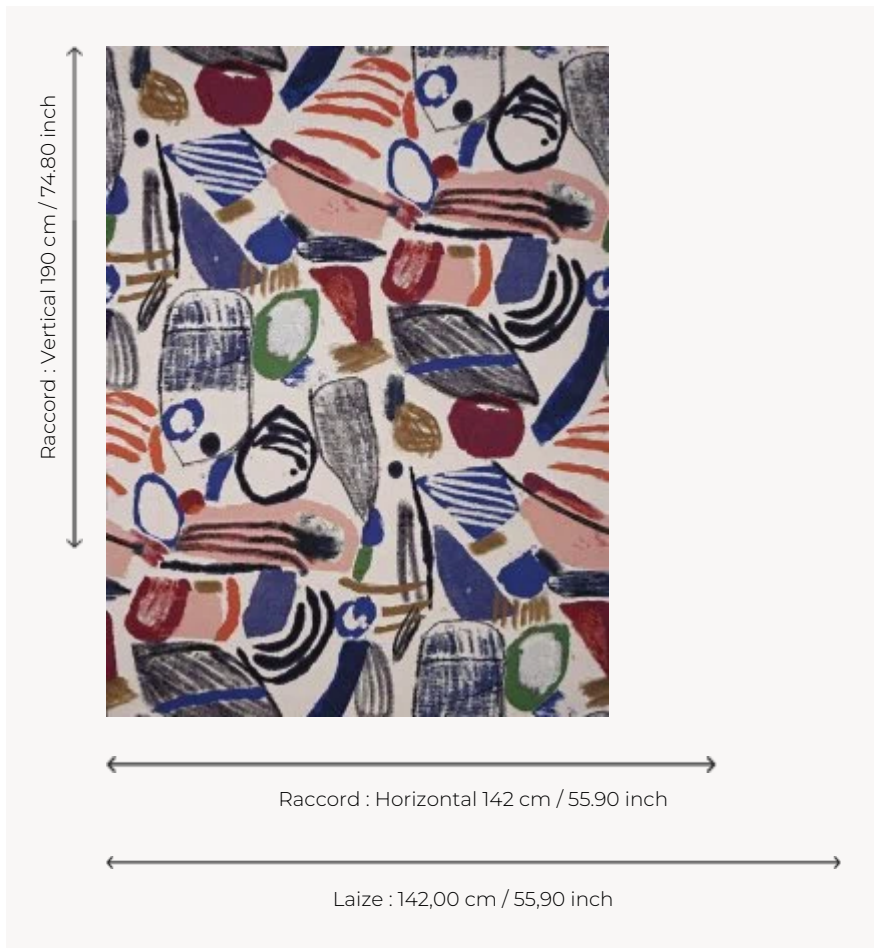

## F3528001 LA TOILE DU PEINTRE

Cette tapisserie contemporaine au large motif graphique et aux couleurs éclatantes réinterprète une œuvre de l'artiste-peintre Heather Chontos. Son échelle, son trait libre et joyeux font de ce tissu une ode à l'expression artistique.

### Pierre Frey

<b>TYPE</b>	Jacquards
<b>ARTISTE</b>	Heather Chontos
<b>UTILISATION</b>	Siège modéré
<b>MARTINDALE</b>	12.000 T
<b>COMPOSITION</b>	64 % Coton - 16 % Acrylique - 7 % Polyamide - 5 % Polyester - 5 % Mohair - 3 % Viscose
<b>UNITÉ DE VENTE</b>	Disponible au mètre
<b>LAIZE</b>	142 cm / 55,90 inch
<b>RACCORD</b>	H: 142 cm - 55,90 inch V: 190 cm - 74,80 inch Raccord droit
<b>POIDS</b>	1299 gr / ml
<b>ENTRETIEN</b>	
<b>CERTIFICATIONS</b>	BS5852 Match test NFPA 260-Class 1
<b>LIASSE</b>	F9979212001

# 1 Couleurs

F3528001  
Origin