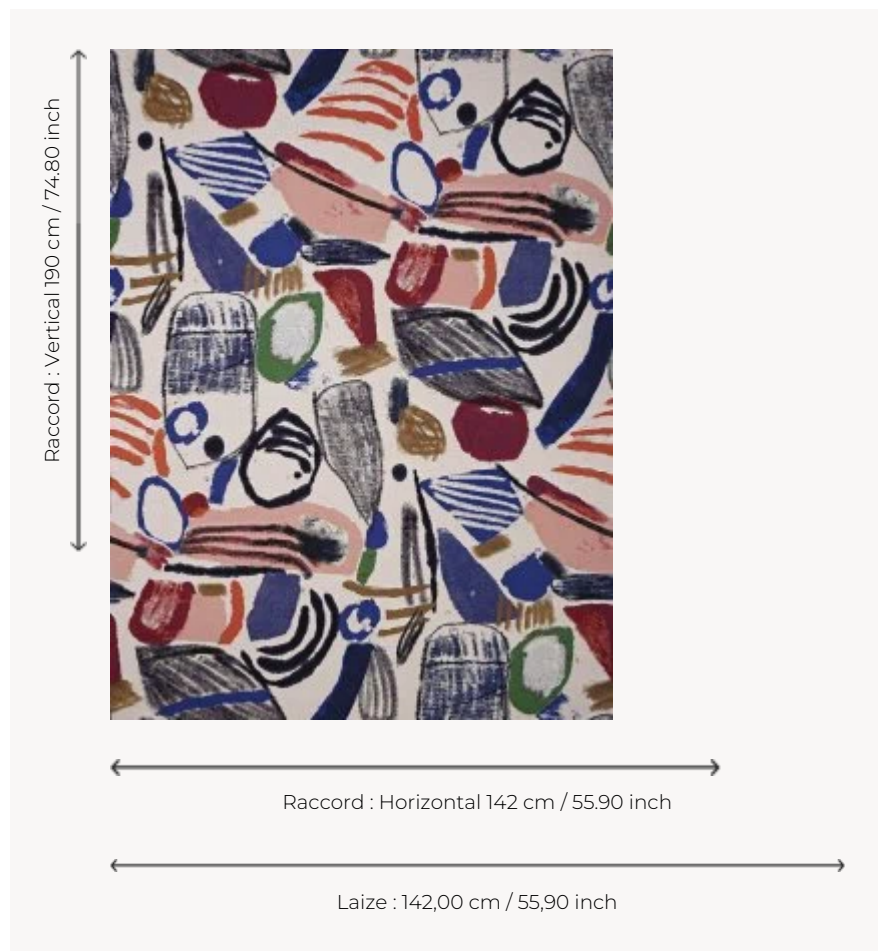

F3528001 LA TOILE DU PEINTRE

Cette tapisserie contemporaine au large motif graphique et aux couleurs éclatantes réinterprète une œuvre de l'artiste-peintre Heather Chontos. Son échelle, son trait libre et joyeux font de ce tissu une ode à l'expression artistique.

F3528001 - Origin

Pierre Frey

TYPE	Jacquards
ARTISTE	Heather Chontos
UTILISATION	Siège modéré
MARTINDALE	12.000 T
COMPOSITION	64 % Coton - 16 % Acrylique - 7 % Polyamide - 5 % Polyester - 5 % Mohair - 3 % Viscose
UNITÉ DE VENTE	Disponible au mètre
LAIZE	142 cm / 55,90 inch
RACCORD	H: 142 cm - 55,90 inch V: 190 cm - 74,80 inch Raccord droit
POIDS	1299 gr / ml
ENTRETIEN	
CERTIFICATIONS	BS5852 Match test NFPA 260-Class 1
LIASSE	F9979212001

1 Couleurs

F3528001
Origin