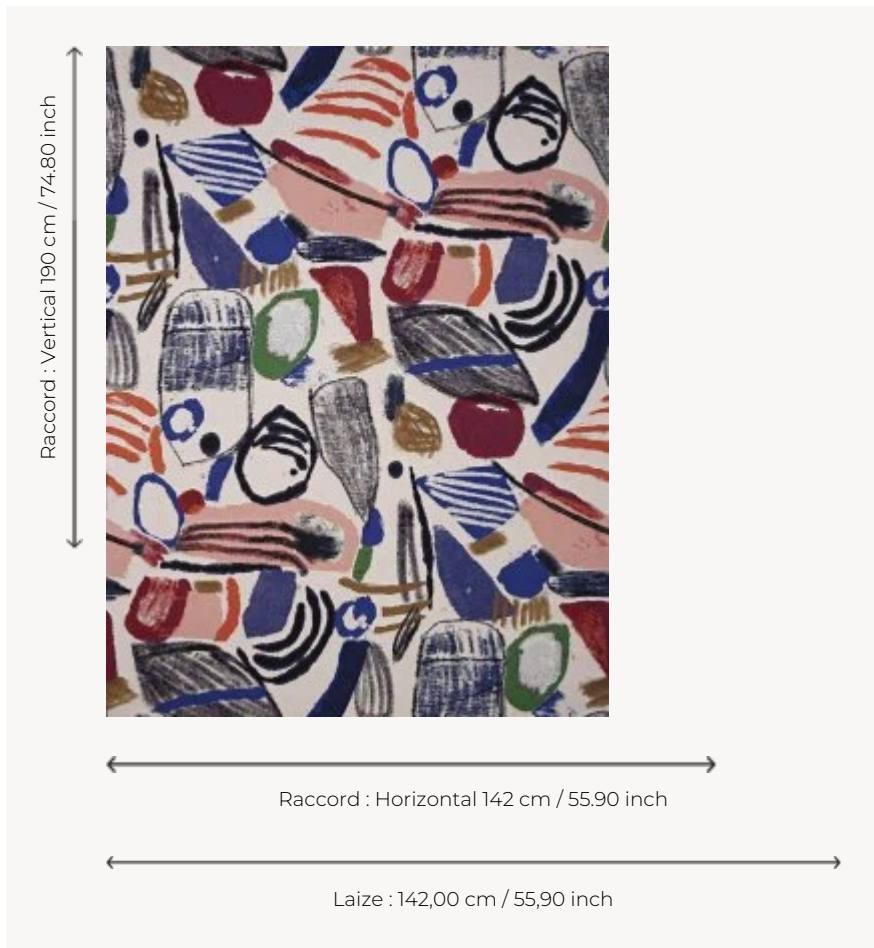

## F3528001 LA TOILE DU PEINTRE

Cette tapisserie contemporaine au large motif graphique et aux couleurs éclatantes réinterprète une œuvre de l'artiste-peintre Heather Chontos. Son échelle, son trait libre et joyeux font de ce tissu une ode à l'expression artistique.

### Pierre Frey

<b>TYPE</b>	Jacquards
<b>ARTISTE</b>	Heather Chontos
<b>UTILISATION</b>	Siège modéré
<b>MARTINDALE</b>	12.000 T
<b>COMPOSITION</b>	64 % Coton - 16 % Acrylique - 7 % Polyamide - 5 % Polyester - 5 % Mohair - 3 % Viscose
<b>UNITÉ DE VENTE</b>	Disponible au mètre
<b>LAIZE</b>	142 cm / 55,90 inch
<b>RACCORD</b>	H: 142 cm - 55,90 inch V: 190 cm - 74,80 inch Raccord droit
<b>POIDS</b>	1299 gr / ml
<b>ENTRETIEN</b>	
<b>CERTIFICATIONS</b>	BS5852 Match test NFPA 260-Class 1
<b>LIASSE</b>	F9979212001

# 1 Couleurs

F3528001  
Origin