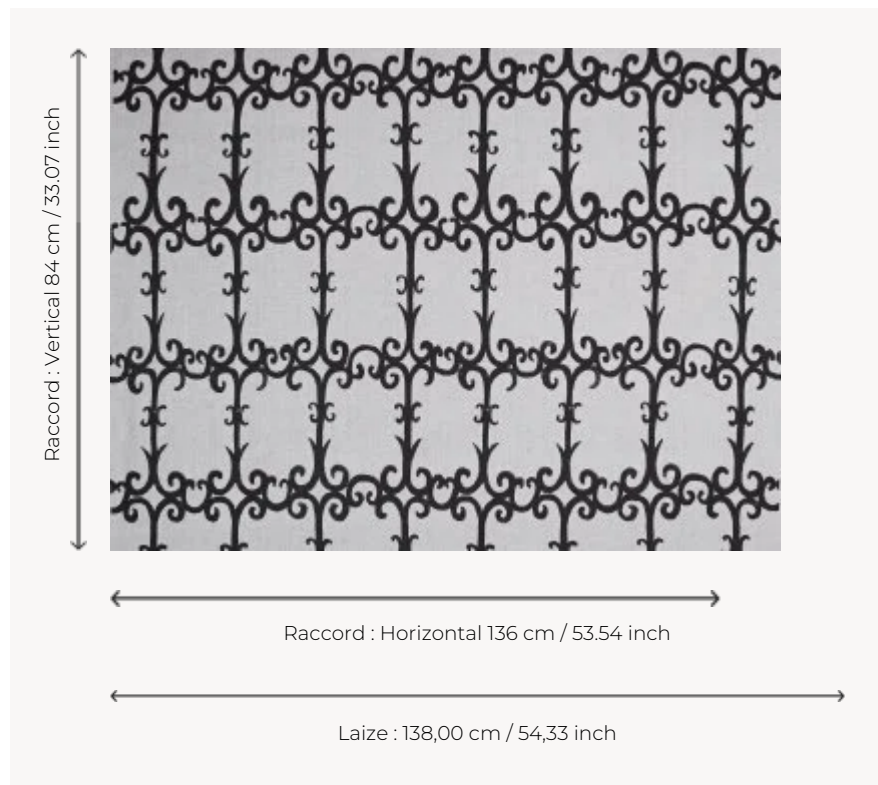

## F3537001 UZES

Extraites d'une gouache de 1940 de Jean-Denis Malclès, les arabesques de UZES esquissent sur lin blanc les grilles en fer forgé d'une bastide provençale.

### Pierre Frey

<b>TYPE</b>	Imprimés
<b>UTILISATION</b>	Rideau
<b>COMPOSITION</b>	100 % Lin
<b>UNITÉ DE VENTE</b>	Disponible au mètre
<b>LAIZE</b>	138 cm / 54,33 inch
<b>RACCORD</b>	H: 136 cm - 53,54 inch V: 84 cm - 33,07 inch Raccord droit
<b>POIDS</b>	244 gr / ml
<b>ENTRETIEN</b>	
<b>LIASSE</b>	F9979212001