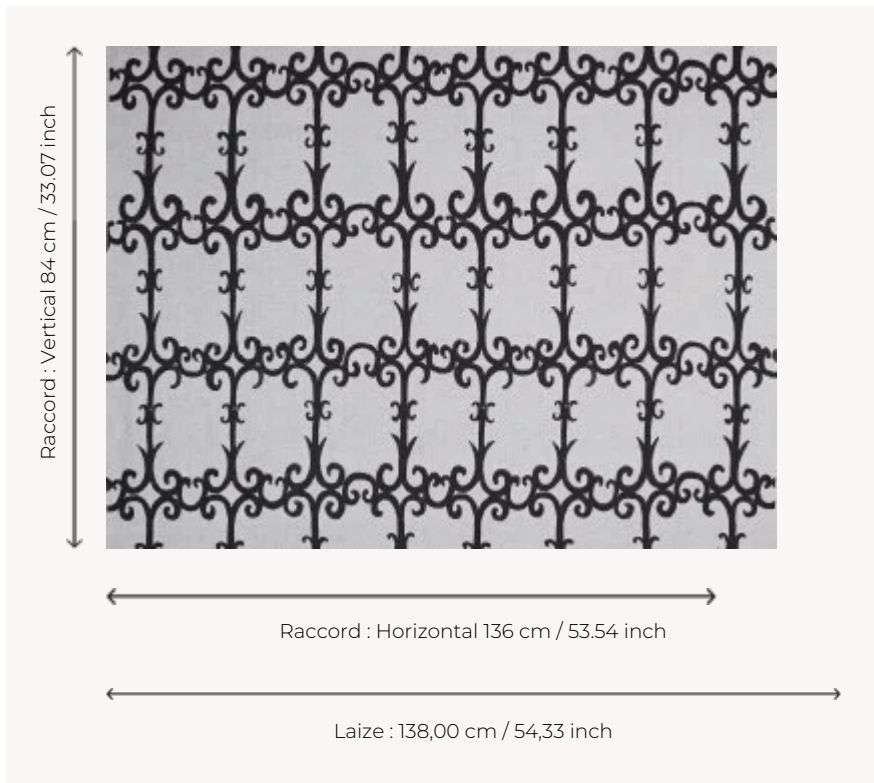

## F3537001 UZES

Extraites d'une gouache de 1940 de Jean-Denis Malclès, les arabesques de UZES esquissent sur lin blanc les grilles en fer forgé d'une bastide provençale.

### Pierre Frey

<b>TYPE</b>	Imprimés
<b>UTILISATION</b>	Rideau
<b>COMPOSITION</b>	100 % Lin
<b>UNITÉ DE VENTE</b>	Disponible au mètre
<b>LAIZE</b>	138 cm / 54,33 inch
<b>RACCORD</b>	H: 136 cm - 53,54 inch V: 84 cm - 33,07 inch Raccord droit
<b>POIDS</b>	244 gr / ml
<b>ENTRETIEN</b>	
<b>LIASSE</b>	F9979212001