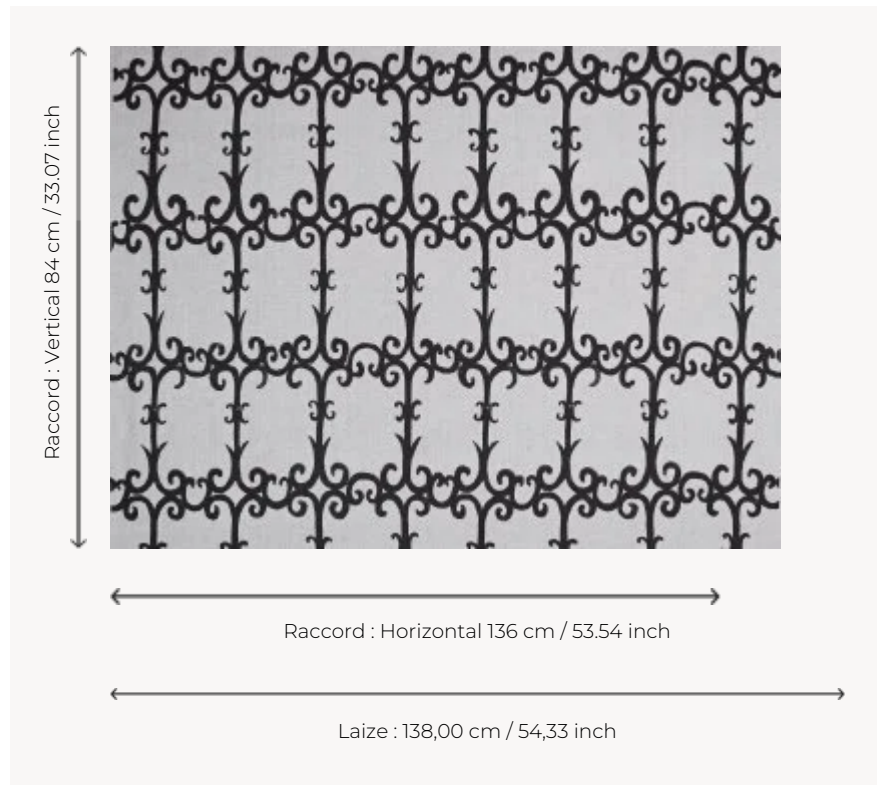

## F3537001 UZES

Extraites d'une gouache de 1940 de Jean-Denis Malclès, les arabesques de UZES esquissent sur lin blanc les grilles en fer forgé d'une bastide provençale.

### Pierre Frey

<b>TYPE</b>	Imprimés
<b>UTILISATION</b>	Rideau
<b>COMPOSITION</b>	100 % Lin
<b>UNITÉ DE VENTE</b>	Disponible au mètre
<b>LAIZE</b>	138 cm / 54,33 inch
<b>RACCORD</b>	H: 136 cm - 53,54 inch V: 84 cm - 33,07 inch Raccord droit
<b>POIDS</b>	244 gr / ml
<b>ENTRETIEN</b>	
<b>LIASSE</b>	F9979212001