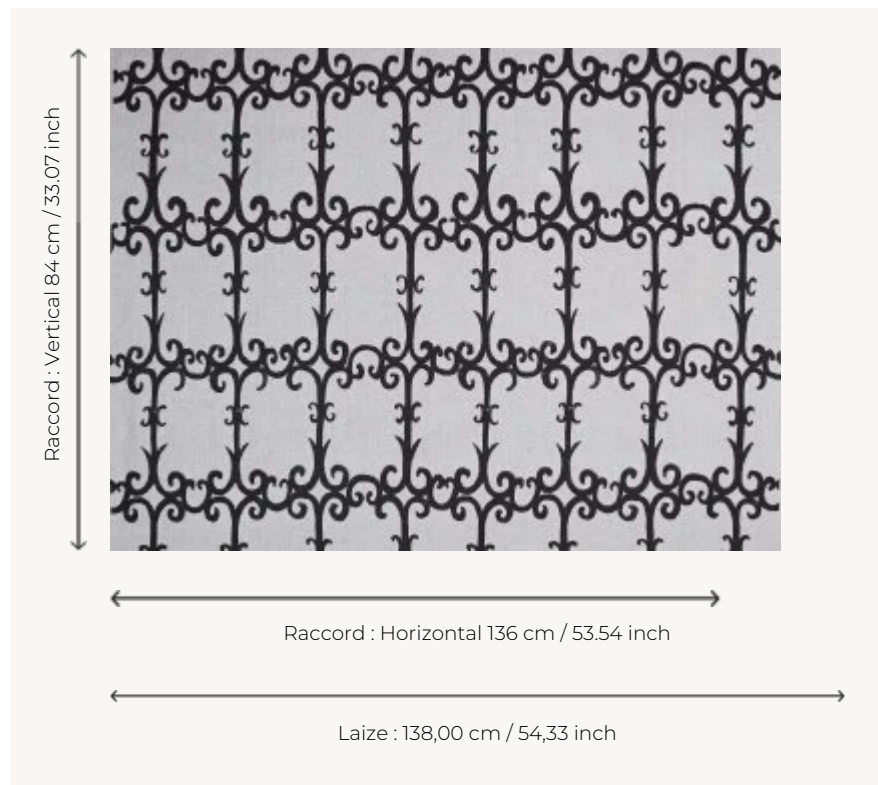

F3537001 UZES

Extraites d'une gouache de 1940 de Jean-Denis Malclès, les arabesques de UZES esquissent sur lin blanc les grilles en fer forgé d'une bastide provençale.

F3537001 - Fusain

Pierre Frey

TYPE	Imprimés
UTILISATION	Rideau
COMPOSITION	100 % Lin
UNITÉ DE VENTE	Disponible au mètre
LAIZE	138 cm / 54,33 inch
RACCORD	H: 136 cm - 53,54 inch V: 84 cm - 33,07 inch Raccord droit
POIDS	244 gr / ml
ENTRETIEN	
LIASSE	F9979212001