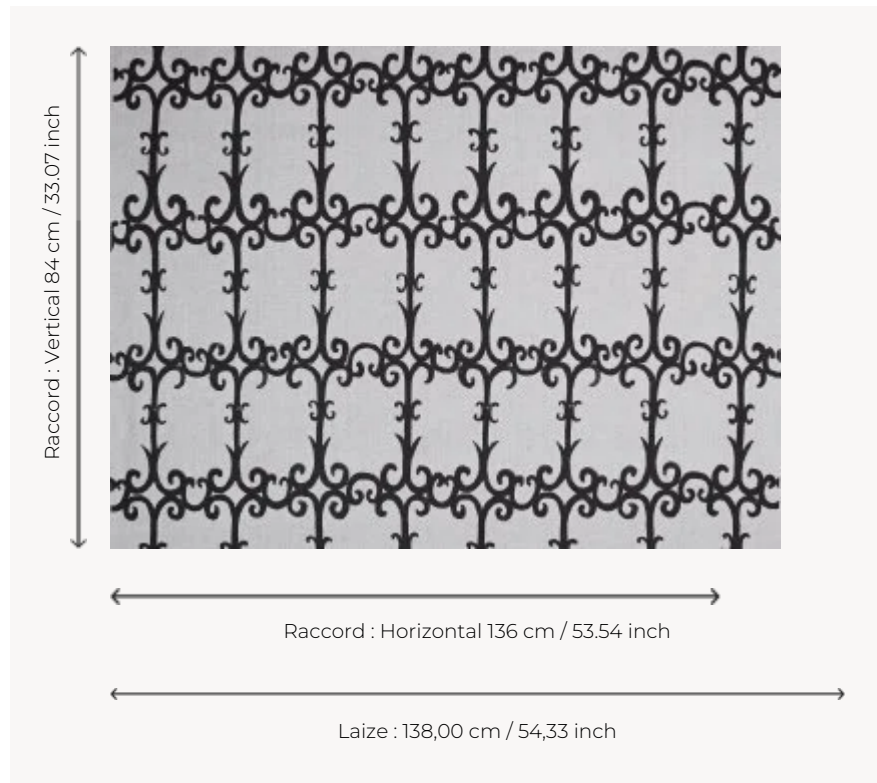

## F3537001 UZES

Extraites d'une gouache de 1940 de Jean-Denis Malclès, les arabesques de UZES esquissent sur lin blanc les grilles en fer forgé d'une bastide provençale.

### Pierre Frey

<b>TYPE</b>	Imprimés
<b>UTILISATION</b>	Rideau
<b>COMPOSITION</b>	100 % Lin
<b>UNITÉ DE VENTE</b>	Disponible au mètre
<b>LAIZE</b>	138 cm / 54,33 inch
<b>RACCORD</b>	H: 136 cm - 53,54 inch V: 84 cm - 33,07 inch Raccord droit
<b>POIDS</b>	244 gr / ml
<b>ENTRETIEN</b>	
<b>LIASSE</b>	F9979212001