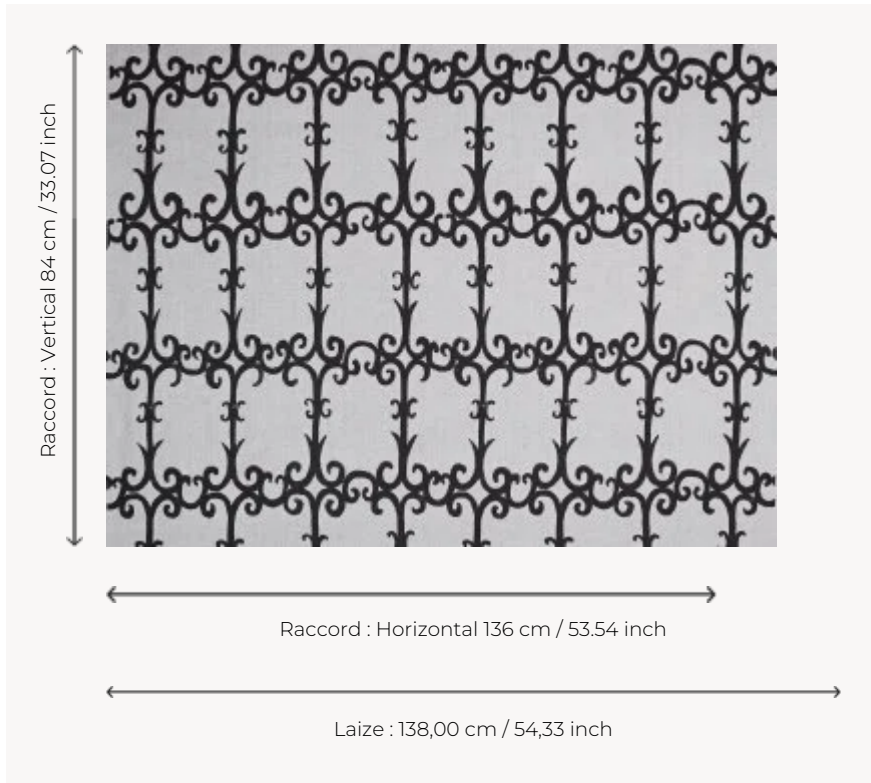

F3537001 UZES

Extraites d'une gouache de 1940 de Jean-Denis Malclès, les arabesques de UZES esquissent sur lin blanc les grilles en fer forgé d'une bastide provençale.

F3537001 - Fusain

Pierre Frey

TYPE	Imprimés
UTILISATION	Rideau
COMPOSITION	100 % Lin
UNITÉ DE VENTE	Disponible au mètre
LAIZE	138 cm / 54,33 inch
RACCORD	H: 136 cm - 53,54 inch V: 84 cm - 33,07 inch Raccord droit
POIDS	244 gr / ml
ENTRETIEN	
LIASSE	F9979212001

1 Couleurs

F3537001
Fusain