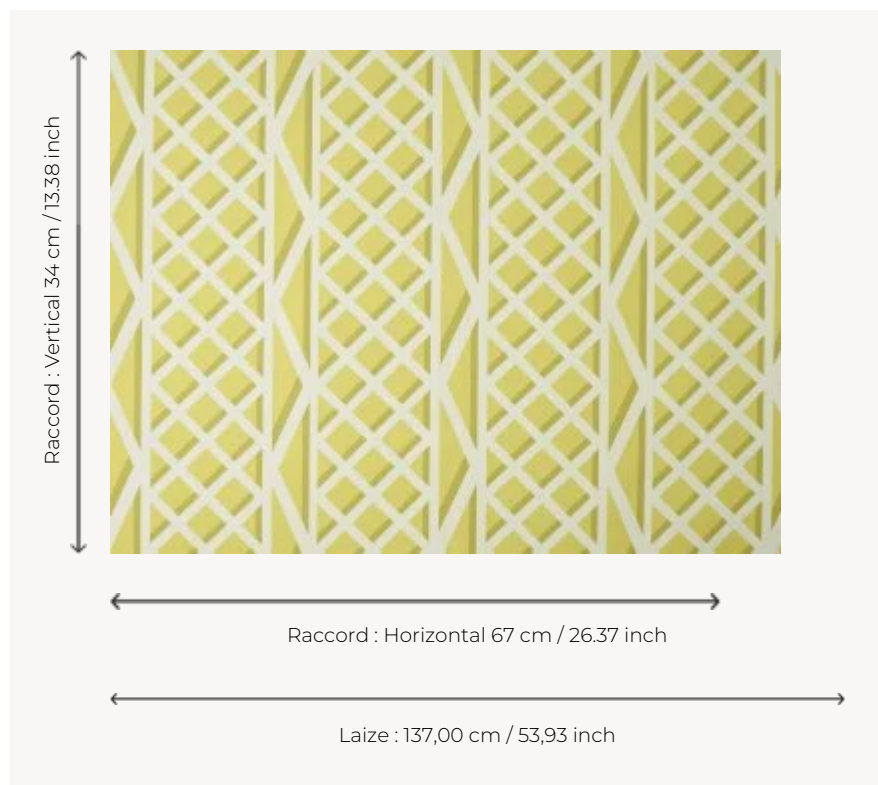

F3546001 TREILLAGE

Ce tissu haute performance est imprimé sur un polyester outdoor de grande qualité. Il offre les meilleures performances d'utilisation in/outdoor : résistance aux taches grâce à un traitement déperlant au toucher textile et haute performance lumière. Le motif évoque les pergolas en bois des jardins. L'impression digitale sur un fond irrégulier typé lin donne un aspect authentique à ce dessin décliné dans de joyeux coloris.

F3546001 - Jaune

Pierre Frey

TYPE	Imprimés
COLLABORATION	Maison Caspari
UTILISATION	Siège intensif
MARTINDALE	>100.000 T
COMPOSITION	100 % Polyester
UNITÉ DE VENTE	Disponible au mètre
LAIZE	137 cm / 53,93 inch
RACCORD	H: 67 cm - 26,37 inch V: 34 cm - 13,38 inch Raccord droit
POIDS	460 gr / ml
ENTRETIEN	
CERTIFICATIONS	CAL TB 117- Pass NFPA 260-Class 1
NOTES	Traité antitache, déperlant
INFORMATIONS	Utiliser des garnissages adaptés pour une utilisation "outdoor" et penser à ranger matelas et coussins dans un endroit propre et sec quand ils ne sont pas utilisés
LIASSE	F997921005MINI F997921005

3 Couleurs

F3546001
Jaune

F3546003
Vert

F3546004
Bleu