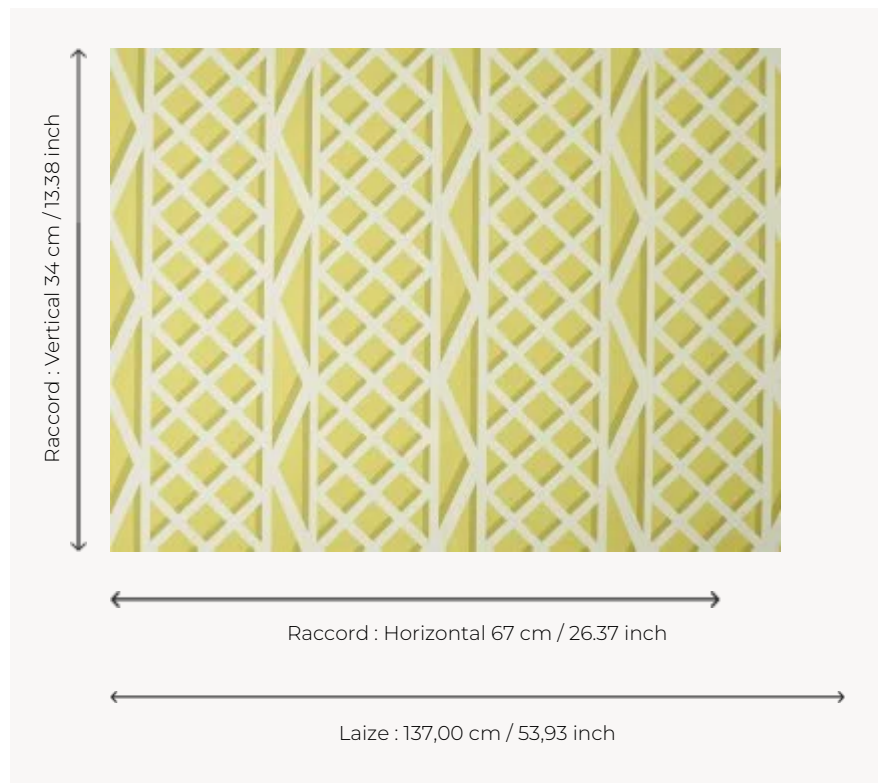

F3546001 TREILLAGE

Ce tissu haute performance est imprimé sur un polyester outdoor de grande qualité. Il offre les meilleures performances d'utilisation in/outdoor : résistance aux taches grâce à un traitement déperlant au toucher textile et haute performance lumière. Le motif évoque les pergolas en bois des jardins. L'impression digitale sur un fond irrégulier typé lin donne un aspect authentique à ce dessin décliné dans de joyeux coloris.

F3546001 - Jaune

Pierre Frey

TYPE	Imprimés
COLLABORATION	Maison Caspari
UTILISATION	Siège intensif
MARTINDALE	>100.000 T
COMPOSITION	100 % Polyester
UNITÉ DE VENTE	Disponible au mètre
LAIZE	137 cm / 53,93 inch
RACCORD	H: 67 cm - 26,37 inch V: 34 cm - 13,38 inch Raccord droit
POIDS	460 gr / ml
ENTRETIEN	
CERTIFICATIONS	CAL TB 117- Pass NFPA 260-Class 1
NOTES	Traité antitache, déperlant
INFORMATIONS	Utiliser des garnissages adaptés pour une utilisation "outdoor" et penser à ranger matelas et coussins dans un endroit propre et sec quand ils ne sont pas utilisés
LIASSE	F997921005MINI F997921005

3 Couleurs

F3546001
Jaune

F3546003
Vert

F3546004
Bleu