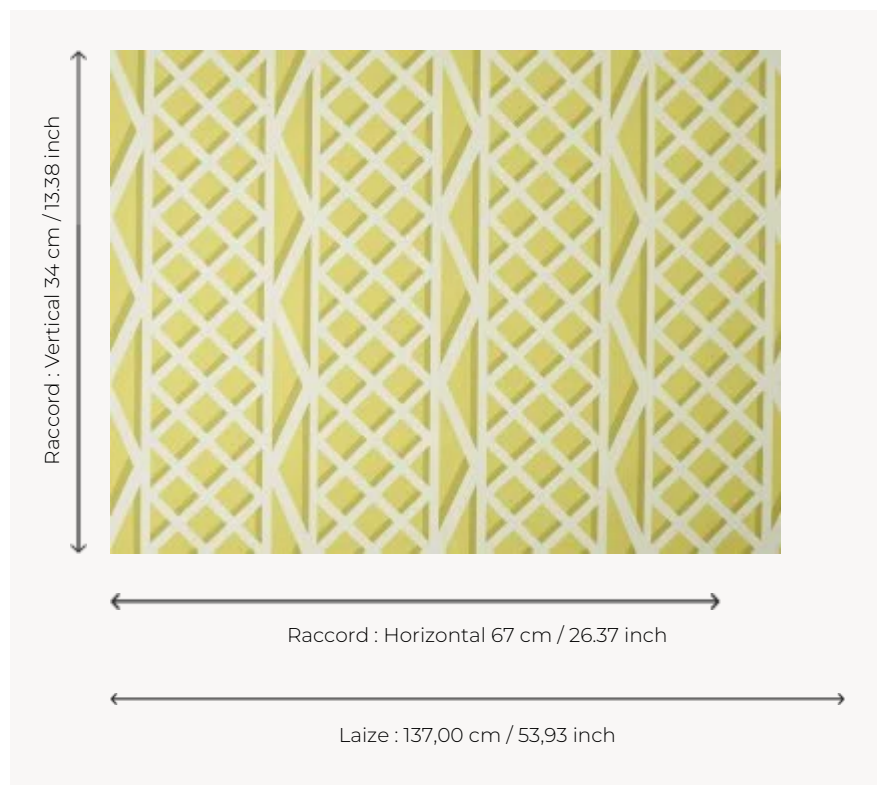

F3546001 TREILLAGE

Ce tissu haute performance est imprimé sur un polyester outdoor de grande qualité. Il offre les meilleures performances d'utilisation in/outdoor : résistance aux taches grâce à un traitement déperlant au toucher textile et haute performance lumière. Le motif évoque les pergolas en bois des jardins. L'impression digitale sur un fond irrégulier typé lin donne un aspect authentique à ce dessin décliné dans de joyeux coloris.

F3546001 - Jaune

Pierre Frey

TYPE	Imprimés
COLLABORATION	Maison Caspari
UTILISATION	Siège intensif
MARTINDALE	>100.000 T
COMPOSITION	100 % Polyester
UNITÉ DE VENTE	Disponible au mètre
LAIZE	137 cm / 53,93 inch
RACCORD	H: 67 cm - 26,37 inch V: 34 cm - 13,38 inch Raccord droit
POIDS	460 gr / ml
ENTRETIEN	
CERTIFICATIONS	CAL TB 117- Pass NFPA 260-Class 1
NOTES	Traité antitache, déperlant
INFORMATIONS	Utiliser des garnissages adaptés pour une utilisation "outdoor" et penser à ranger matelas et coussins dans un endroit propre et sec quand ils ne sont pas utilisés
LIASSE	F997921005MINI F997921005

3 Couleurs

F3546001
Jaune

F3546003
Vert

F3546004
Bleu