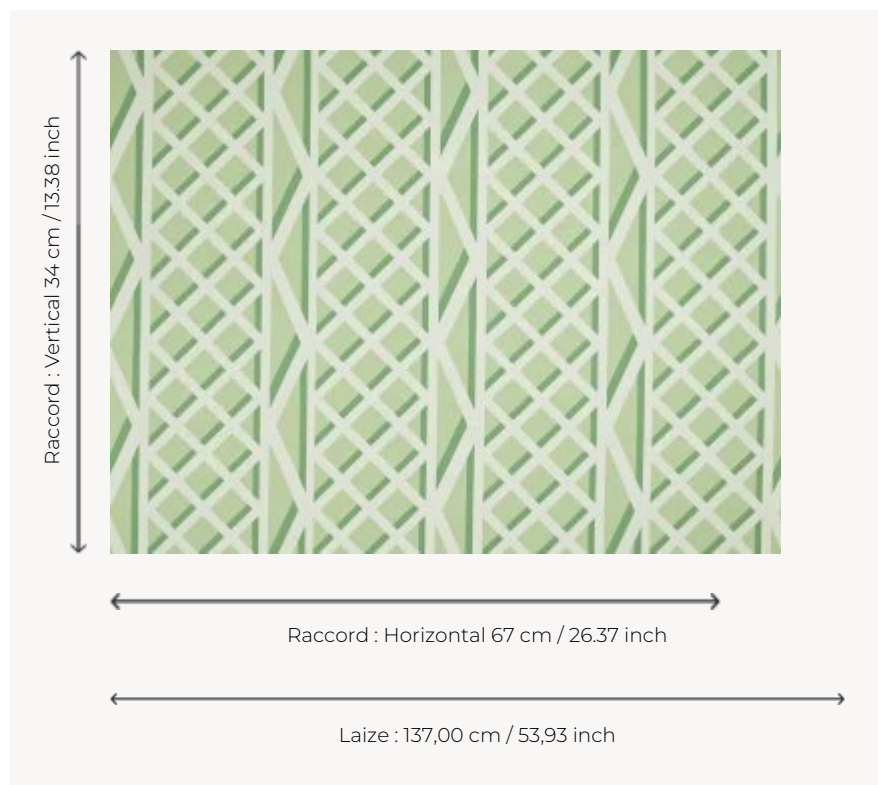

F3546003 TREILLAGE

Ce tissu haute performance est imprimé sur un polyester outdoor de grande qualité. Il offre les meilleures performances d'utilisation in/outdoor : résistance aux taches grâce à un traitement déperlant au toucher textile et haute performance lumière. Le motif évoque les pergolas en bois des jardins. L'impression digitale sur un fond irrégulier typé lin donne un aspect authentique à ce dessin décliné dans de joyeux coloris.

F3546003 - Vert

Pierre Frey

TYPE	Imprimés
COLLABORATION	Maison Caspari
UTILISATION	Siège intensif
MARTINDALE	>100.000 T
COMPOSITION	100 % Polyester
UNITÉ DE VENTE	Disponible au mètre
LAIZE	137 cm / 53,93 inch
RACCORD	H: 67 cm - 26,37 inch V: 34 cm - 13,38 inch Raccord droit
POIDS	460 gr / ml
ENTRETIEN	
CERTIFICATIONS	CAL TB 117- Pass NFPA 260-Class 1
NOTES	Traité antitache, déperlant
INFORMATIONS	Utiliser des garnissages adaptés pour une utilisation "outdoor" et penser à ranger matelas et coussins dans un endroit propre et sec quand ils ne sont pas utilisés
LIASSE	F997921005MINI F997921005

3 Couleurs

F3546001
Jaune

F3546003
Vert

F3546004
Bleu