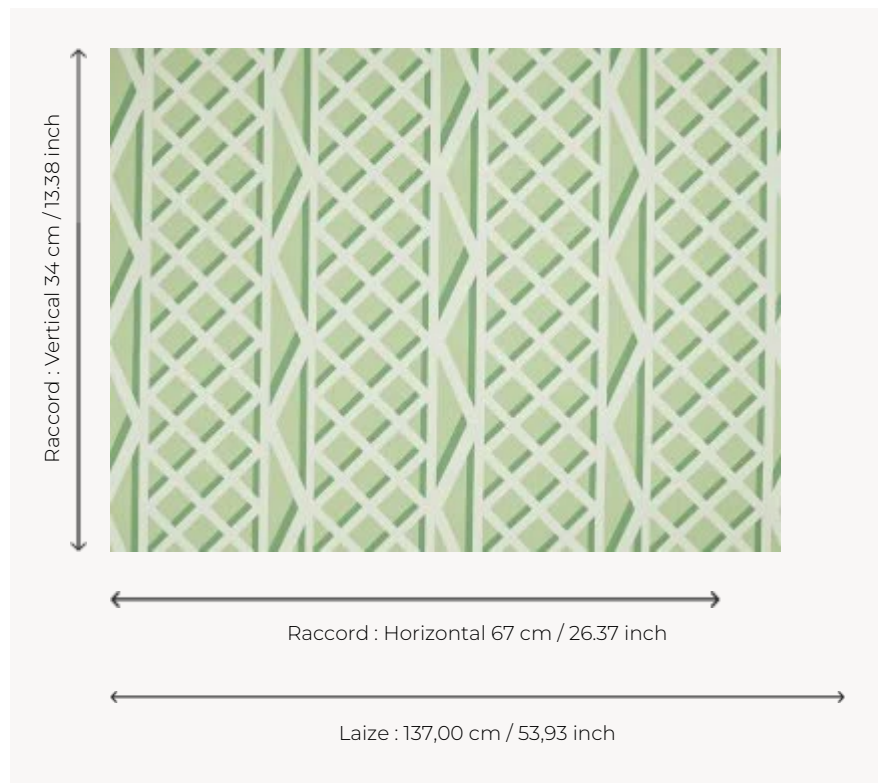

F3546003 TREILLAGE

Ce tissu haute performance est imprimé sur un polyester outdoor de grande qualité. Il offre les meilleures performances d'utilisation in/outdoor : résistance aux taches grâce à un traitement déperlant au toucher textile et haute performance lumière. Le motif évoque les pergolas en bois des jardins. L'impression digitale sur un fond irrégulier typé lin donne un aspect authentique à ce dessin décliné dans de joyeux coloris.

F3546003 - Vert

Pierre Frey

TYPE	Imprimés
COLLABORATION	Maison Caspari
UTILISATION	Siège intensif
MARTINDALE	>100.000 T
COMPOSITION	100 % Polyester
UNITÉ DE VENTE	Disponible au mètre
LAIZE	137 cm / 53,93 inch
RACCORD	H: 67 cm - 26,37 inch V: 34 cm - 13,38 inch Raccord droit
POIDS	460 gr / ml
ENTRETIEN	
CERTIFICATIONS	CAL TB 117- Pass NFPA 260-Class 1
NOTES	Traité antitache, déperlant
INFORMATIONS	Utiliser des garnissages adaptés pour une utilisation "outdoor" et penser à ranger matelas et coussins dans un endroit propre et sec quand ils ne sont pas utilisés
LIASSE	F997921005MINI F997921005

3 Couleurs

F3546001
Jaune

F3546003
Vert

F3546004
Bleu