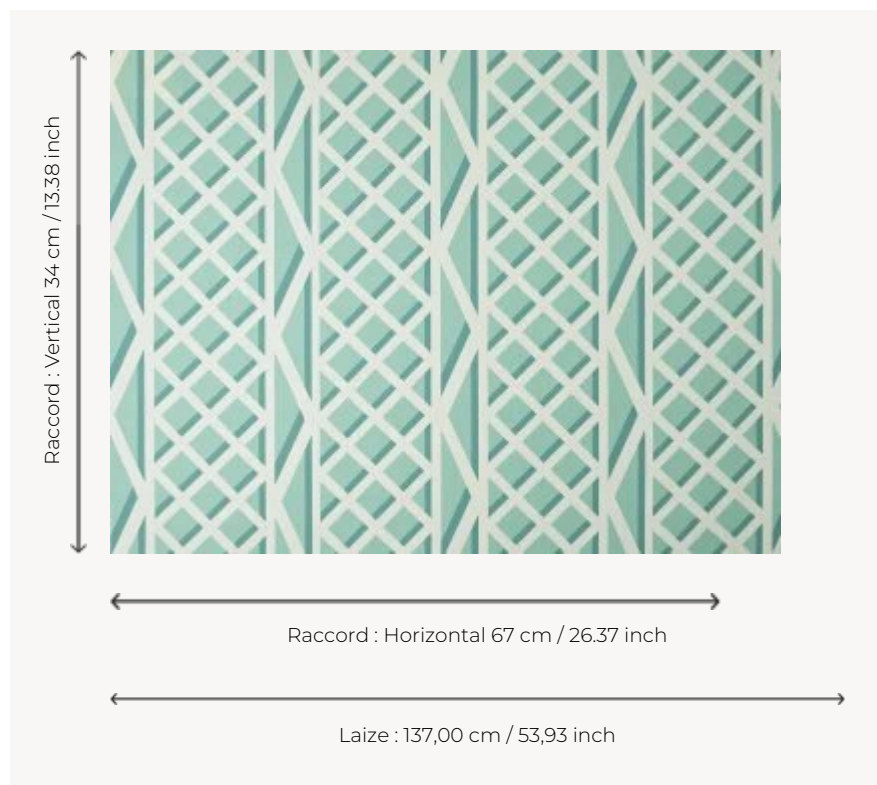

F3546004 TREILLAGE

Ce tissu haute performance est imprimé sur un polyester outdoor de grande qualité. Il offre les meilleures performances d'utilisation in/outdoor : résistance aux taches grâce à un traitement déperlant au toucher textile et haute performance lumière. Le motif évoque les pergolas en bois des jardins. L'impression digitale sur un fond irrégulier typé lin donne un aspect authentique à ce dessin décliné dans de joyeux coloris.

F3546004 - Bleu

Pierre Frey

TYPE	Imprimés
COLLABORATION	Maison Caspari
UTILISATION	Siège intensif
MARTINDALE	>100.000 T
COMPOSITION	100 % Polyester
UNITÉ DE VENTE	Disponible au mètre
LAIZE	137 cm / 53,93 inch
RACCORD	H: 67 cm - 26,37 inch V: 34 cm - 13,38 inch Raccord droit
POIDS	460 gr / ml
ENTRETIEN	
CERTIFICATIONS	CAL TB 117- Pass NFPA 260-Class 1
NOTES	Traité antitache, déperlant
INFORMATIONS	Utiliser des garnissages adaptés pour une utilisation "outdoor" et penser à ranger matelas et coussins dans un endroit propre et sec quand ils ne sont pas utilisés
LIASSE	F997921005MINI F997921005

3 Couleurs

F3546001
Jaune

F3546003
Vert

F3546004
Bleu