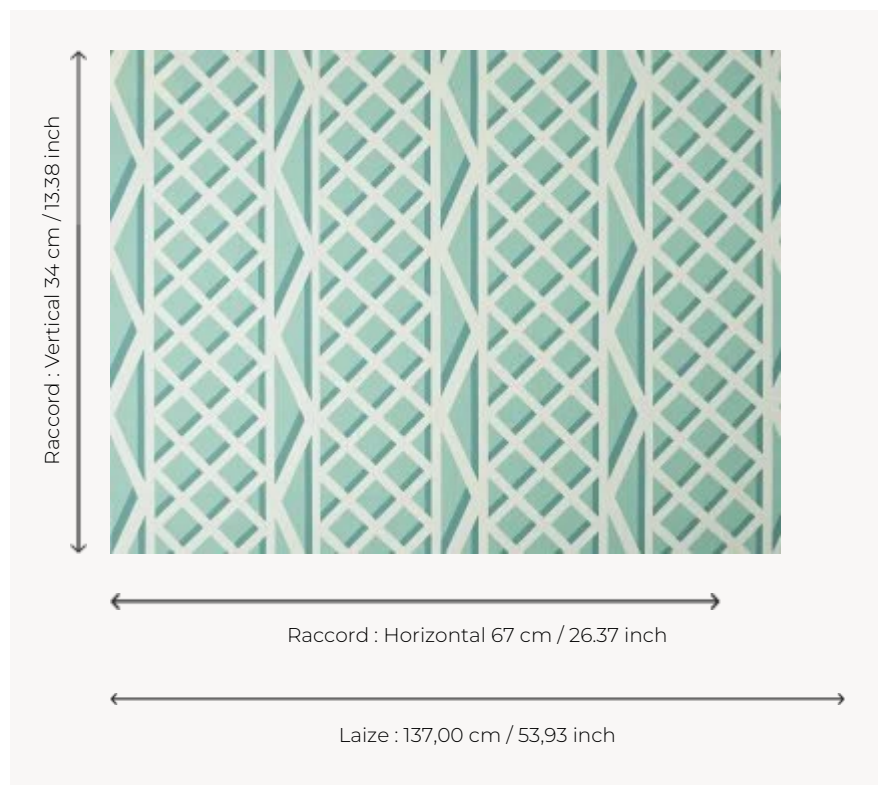

F3546004 TREILLAGE

Ce tissu haute performance est imprimé sur un polyester outdoor de grande qualité. Il offre les meilleures performances d'utilisation in/outdoor : résistance aux taches grâce à un traitement déperlant au toucher textile et haute performance lumière. Le motif évoque les pergolas en bois des jardins. L'impression digitale sur un fond irrégulier typé lin donne un aspect authentique à ce dessin décliné dans de joyeux coloris.

F3546004 - Bleu

Pierre Frey

TYPE	Imprimés
COLLABORATION	Maison Caspari
UTILISATION	Siège intensif
MARTINDALE	>100.000 T
COMPOSITION	100 % Polyester
UNITÉ DE VENTE	Disponible au mètre
LAIZE	137 cm / 53,93 inch
RACCORD	H: 67 cm - 26,37 inch V: 34 cm - 13,38 inch Raccord droit
POIDS	460 gr / ml
ENTRETIEN	
CERTIFICATIONS	CAL TB 117- Pass NFPA 260-Class 1
NOTES	Traité antitache, déperlant
INFORMATIONS	Utiliser des garnissages adaptés pour une utilisation "outdoor" et penser à ranger matelas et coussins dans un endroit propre et sec quand ils ne sont pas utilisés
LIASSE	F997921005MINI F997921005

3 Couleurs

F3546001
Jaune

F3546003
Vert

F3546004
Bleu