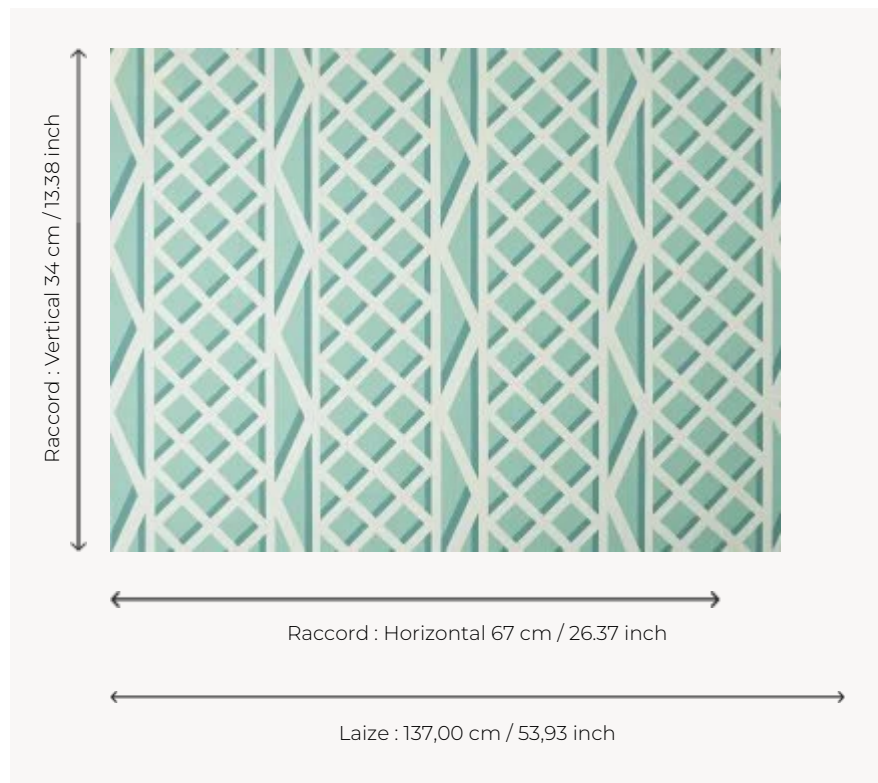

## F3546004 TREILLAGE

Ce tissu haute performance est imprimé sur un polyester outdoor de grande qualité. Il offre les meilleures performances d'utilisation in/outdoor : résistance aux taches grâce à un traitement déperlant au toucher textile et haute performance lumière. Le motif évoque les pergolas en bois des jardins. L'impression digitale sur un fond irrégulier typé lin donne un aspect authentique à ce dessin décliné dans de joyeux coloris.

### F3546004 - Bleu

### Pierre Frey

<b>TYPE</b>	Imprimés
<b>COLLABORATION</b>	Maison Caspari
<b>UTILISATION</b>	Siège intensif
<b>MARTINDALE</b>	>100.000 T
<b>COMPOSITION</b>	100 % Polyester
<b>UNITÉ DE VENTE</b>	Disponible au mètre
<b>LAIZE</b>	137 cm / 53,93 inch
<b>RACCORD</b>	H: 67 cm - 26,37 inch V: 34 cm - 13,38 inch Raccord droit
<b>POIDS</b>	460 gr / ml
<b>ENTRETIEN</b>	
<b>CERTIFICATIONS</b>	CAL TB 117- Pass NFPA 260-Class 1
<b>NOTES</b>	Traité antitache, déperlant
<b>INFORMATIONS</b>	Utiliser des garnissages adaptés pour une utilisation "outdoor" et penser à ranger matelas et coussins dans un endroit propre et sec quand ils ne sont pas utilisés
<b>LIASSE</b>	F997921005MINI F997921005