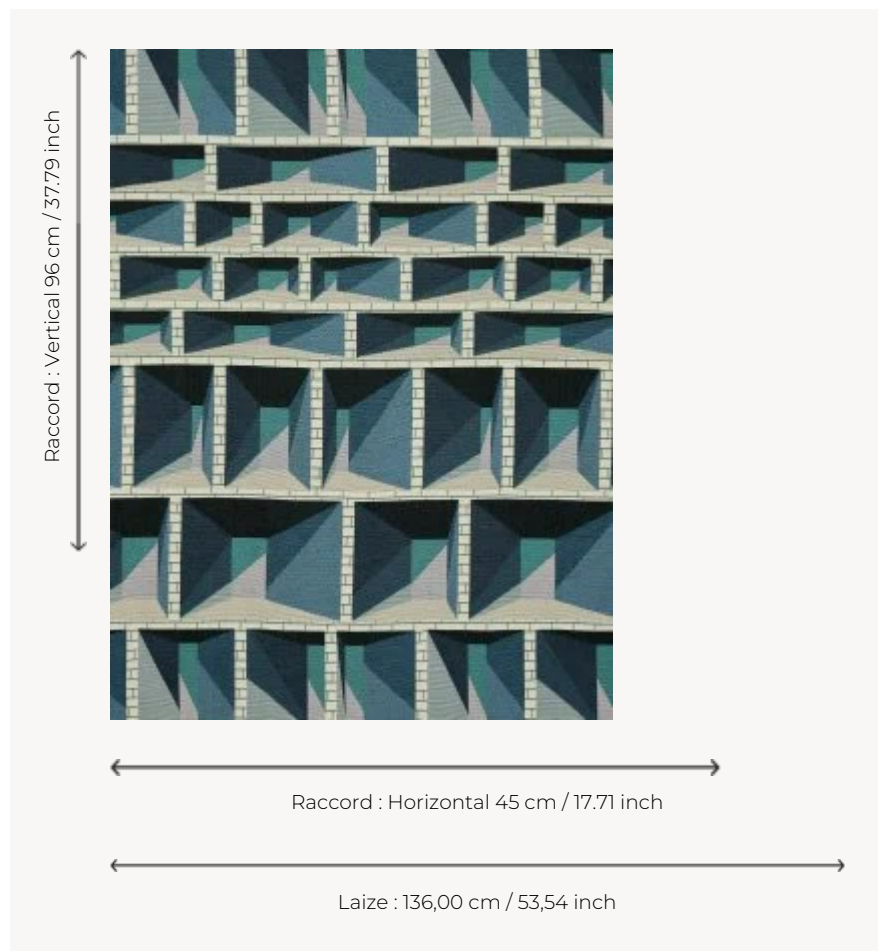

F3550002 BRUTALIST

Comme une célébration de l'architecture brutaliste, dont la Tour Velasca à Milan est un des exemples les plus notables, BRUTALIST joue avec la perspective comme la lumière sur une façade. Résistant et facile d'entretien, ce tissu outdoor est lavable et fait preuve d'une haute solidité lumière.

F3550002 - Lagon

Pierre Frey

TYPE	Jacquards
ARTISTE	Ken Fulk
UTILISATION	Siège intensif
MARTINDALE	30.000 T
COMPOSITION	100 % Polypropylène
UNITÉ DE VENTE	Disponible au mètre
LAIZE	136 cm / 53,54 inch
RACCORD	H: 45 cm - 17,71 inch V: 96 cm - 37,79 inch Raccord droit
POIDS	720 gr / ml