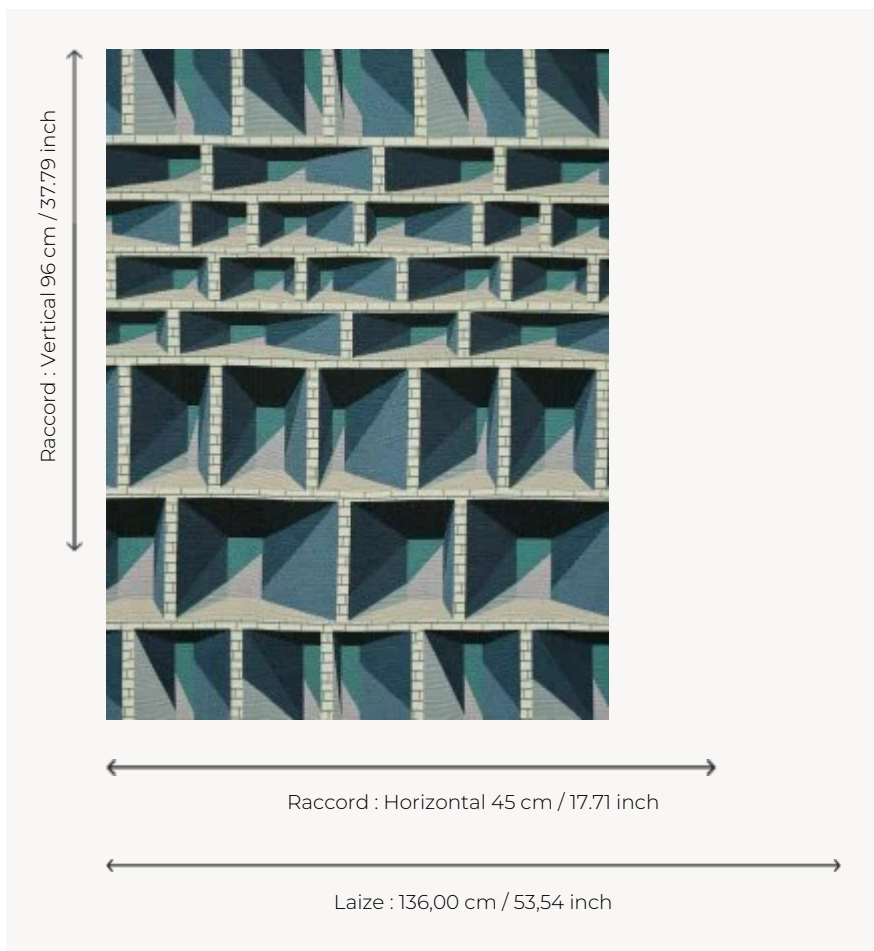

F3550002 BRUTALIST

Comme une célébration de l'architecture brutaliste, dont la Tour Velasca à Milan est un des exemples les plus notables, BRUTALIST joue avec la perspective comme la lumière sur une façade. Résistant et facile d'entretien, ce tissu outdoor est lavable et fait preuve d'une haute solidité lumière.

F3550002 - Lagon

Pierre Frey

TYPE	Jacquards
ARTISTE	Ken Fulk
UTILISATION	Siège intensif
MARTINDALE	30.000 T
COMPOSITION	100 % Polypropylène
UNITÉ DE VENTE	Disponible au mètre
LAIZE	136 cm / 53,54 inch
RACCORD	H: 45 cm - 17,71 inch V: 96 cm - 37,79 inch Raccord droit
POIDS	720 gr / ml
ENTRETIEN	
CERTIFICATIONS	CAL TB 117- Pass NFPA 260-Class 1
NOTES	Haute solidité lumière, anti-moisissure
INFORMATIONS	Utiliser des garnissages adaptés pour une utilisation "outdoor" et penser à ranger matelas et coussins dans un endroit propre et sec quand ils ne sont pas utilisés
LIASSE	F9979212008