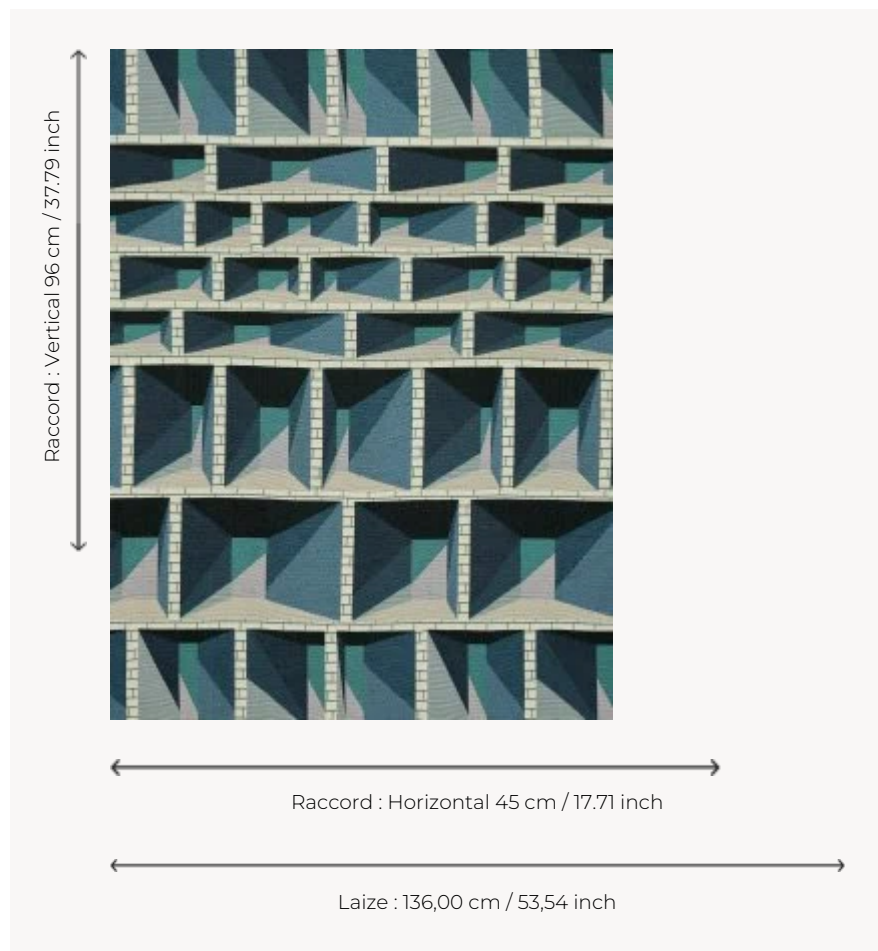

F3550002 BRUTALIST

Comme une célébration de l'architecture brutaliste, dont la Tour Velasca à Milan est un des exemples les plus notables, BRUTALIST joue avec la perspective comme la lumière sur une façade. Résistant et facile d'entretien, ce tissu outdoor est lavable et fait preuve d'une haute solidité lumière.

F3550002 - Lagon

Pierre Frey

TYPE	Jacquards
ARTISTE	Ken Fulk
UTILISATION	Siège intensif
MARTINDALE	30.000 T
COMPOSITION	100 % Polypropylène
UNITÉ DE VENTE	Disponible au mètre
LAIZE	136 cm / 53,54 inch
RACCORD	H: 45 cm - 17,71 inch V: 96 cm - 37,79 inch Raccord droit
POIDS	720 gr / ml
ENTRETIEN	
CERTIFICATIONS	CAL TB 117- Pass NFPA 260-Class 1
NOTES	Haute solidité lumière, anti-moisissure
INFORMATIONS	Utiliser des garnissages adaptés pour une utilisation "outdoor" et penser à ranger matelas et coussins dans un endroit propre et sec quand ils ne sont pas utilisés
LIASSE	F9979212008