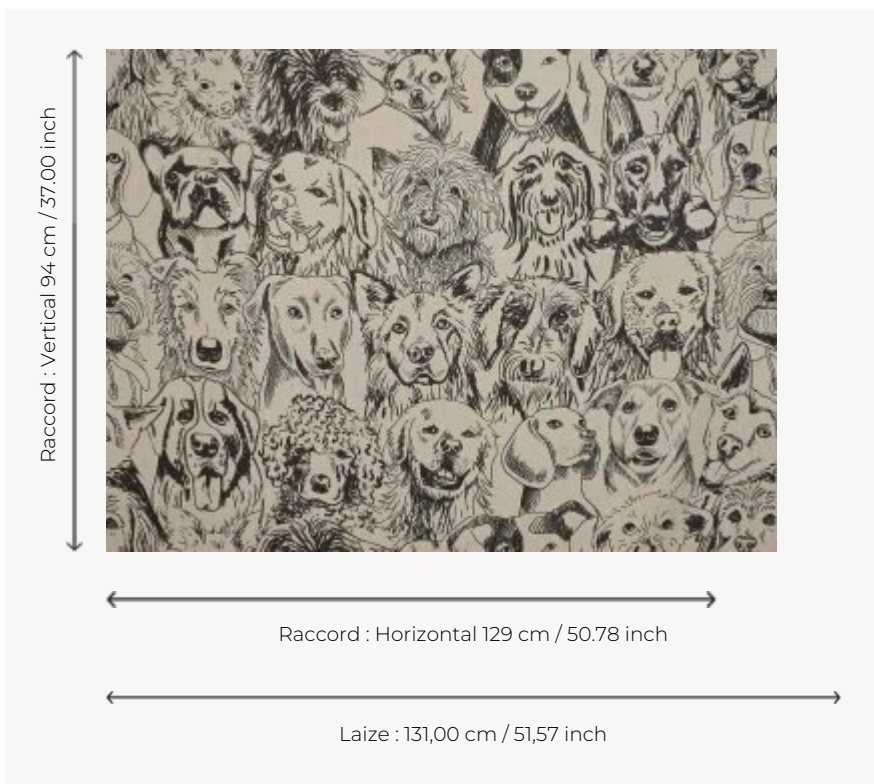

## F3552001 DESIGNER DOGS

Compagnons fidèles et bien-aimés, les chiens sont sans aucun doute les animaux préférés du designer d'intérieur Ken Fulk. En clin d'oeil à la joyeuse meute qu'accueille son studio The Magic Factory à San Francisco, cet imprimé sur toile de peintre, en lin, reprend les portraits croqués de ses compagnons à quatre pattes. DESIGNERS DOGS peut être utilisé en sièges décoratifs ou en rideaux.

### Pierre Frey

<b>TYPE</b>	Imprimés
<b>ARTISTE</b>	Ken Fulk
<b>UTILISATION</b>	Rideau
<b>COMPOSITION</b>	100 % Lin
<b>UNITÉ DE VENTE</b>	Disponible au mètre
<b>LAIZE</b>	131 cm / 51,57 inch
<b>RACCORD</b>	H: 129 cm - 50,78 inch V: 94 cm - 37,00 inch Raccord droit
<b>POIDS</b>	550 gr / ml
<b>ENTRETIEN</b>	
<b>LIASSE</b>	F9979212008