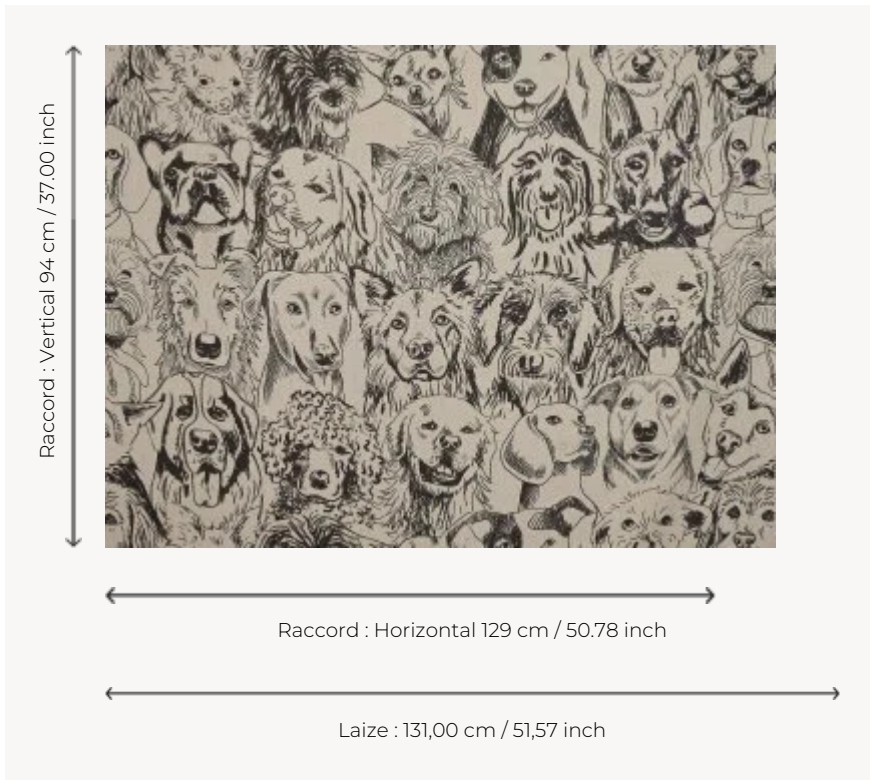

F3552001 DESIGNER DOGS

Compagnons fidèles et bien-aimés, les chiens sont sans aucun doute les animaux préférés du designer d'intérieur Ken Fulk. En clin d'oeil à la joyeuse meute qu'accueille son studio The Magic Factory à San Francisco, cet imprimé sur toile de peintre, en lin, reprend les portraits croqués de ses compagnons à quatre pattes. DESIGNERS DOGS peut être utilisé en sièges décoratifs ou en rideaux.

F3552001 - Fusain

Pierre Frey

| | |
|-----------------------|--|
| TYPE | Imprimés |
| ARTISTE | Ken Fulk |
| UTILISATION | Rideau |
| COMPOSITION | 100 % Lin |
| UNITÉ DE VENTE | Disponible au mètre |
| LAIZE | 131 cm / 51,57 inch |
| RACCORD | H: 129 cm - 50,78 inch V: 94 cm - 37,00 inch Raccord droit |
| POIDS | 550 gr / ml |
| ENTRETIEN | |
| LIASSE | F9979212008 |