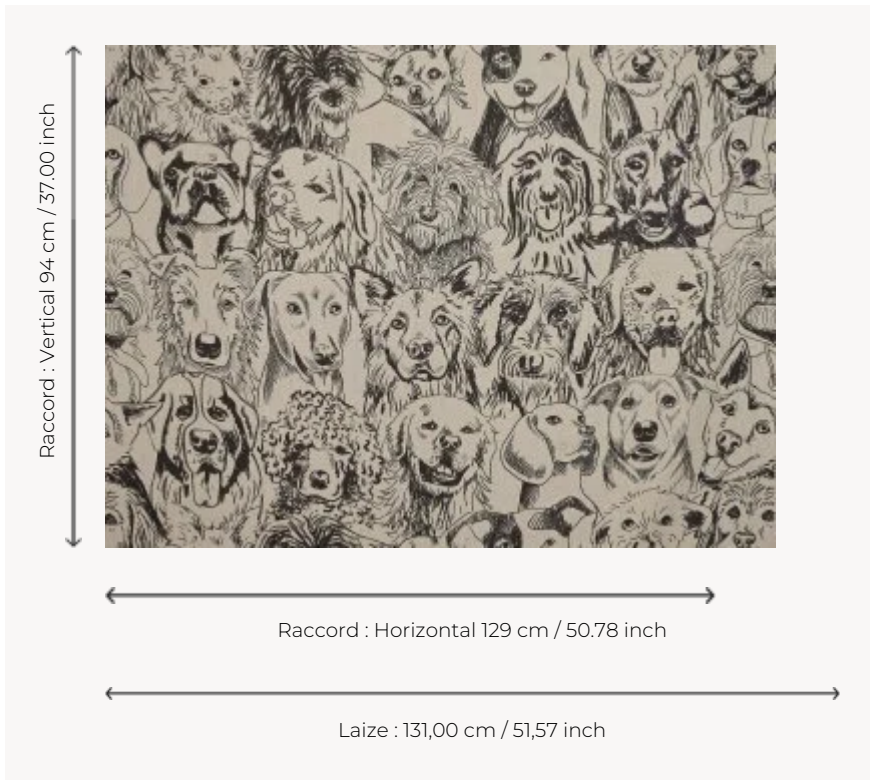

F3552001 DESIGNER DOGS

Compagnons fidèles et bien-aimés, les chiens sont sans aucun doute les animaux préférés du designer d'intérieur Ken Fulk. En clin d'oeil à la joyeuse meute qu'accueille son studio The Magic Factory à San Francisco, cet imprimé sur toile de peintre, en lin, reprend les portraits croqués de ses compagnons à quatre pattes. DESIGNERS DOGS peut être utilisé en sièges décoratifs ou en rideaux.

F3552001 - Fusain

Pierre Frey

TYPE	Imprimés
ARTISTE	Ken Fulk
UTILISATION	Rideau
COMPOSITION	100 % Lin
UNITÉ DE VENTE	Disponible au mètre
LAIZE	131 cm / 51,57 inch
RACCORD	H: 129 cm - 50,78 inch V: 94 cm - 37,00 inch Raccord droit
POIDS	550 gr / ml
ENTRETIEN	
LIASSE	F9979212008