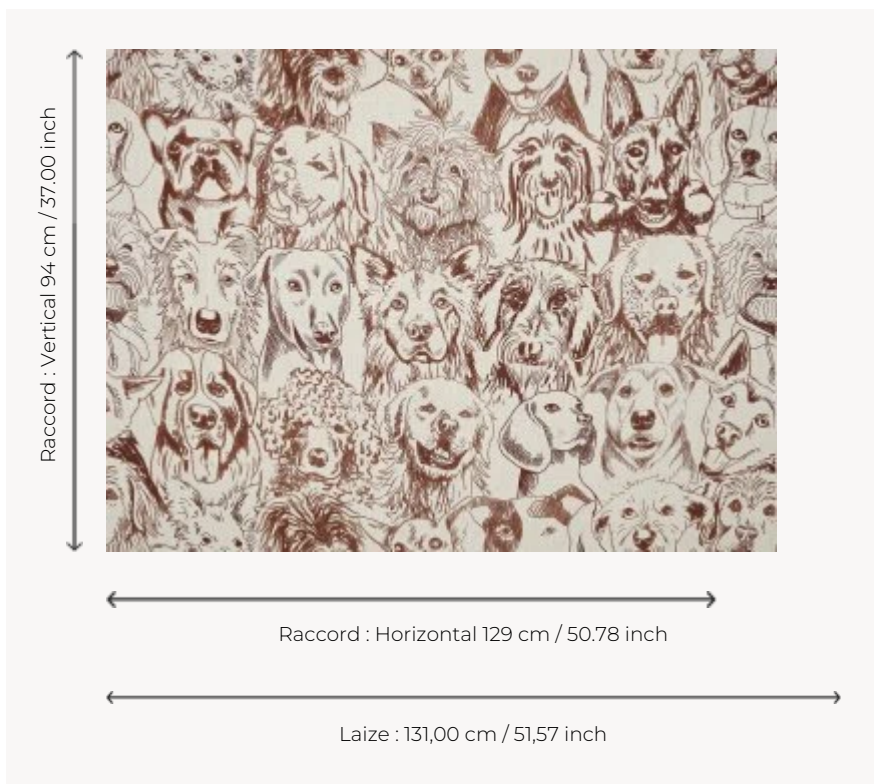

F3552002 DESIGNER DOGS

Compagnons fidèles et bien-aimés, les chiens sont sans aucun doute les animaux préférés du designer d'intérieur Ken Fulk. En clin d'oeil à la joyeuse meute qu'accueille son studio The Magic Factory à San Francisco, cet imprimé sur toile de peintre, en lin, reprend les portraits croqués de ses compagnons à quatre pattes. DESIGNERS DOGS peut être utilisé en sièges décoratifs ou en rideaux.

F3552002 - Cappuccino

Pierre Frey

TYPE	Imprimés
ARTISTE	Ken Fulk
UTILISATION	Rideau
COMPOSITION	100 % Lin
UNITÉ DE VENTE	Disponible au mètre
LAIZE	131 cm / 51,57 inch
RACCORD	H: 129 cm - 50,78 inch V: 94 cm - 37,00 inch Raccord droit
POIDS	550 gr / ml
ENTRETIEN	
LIASSE	F9979212008