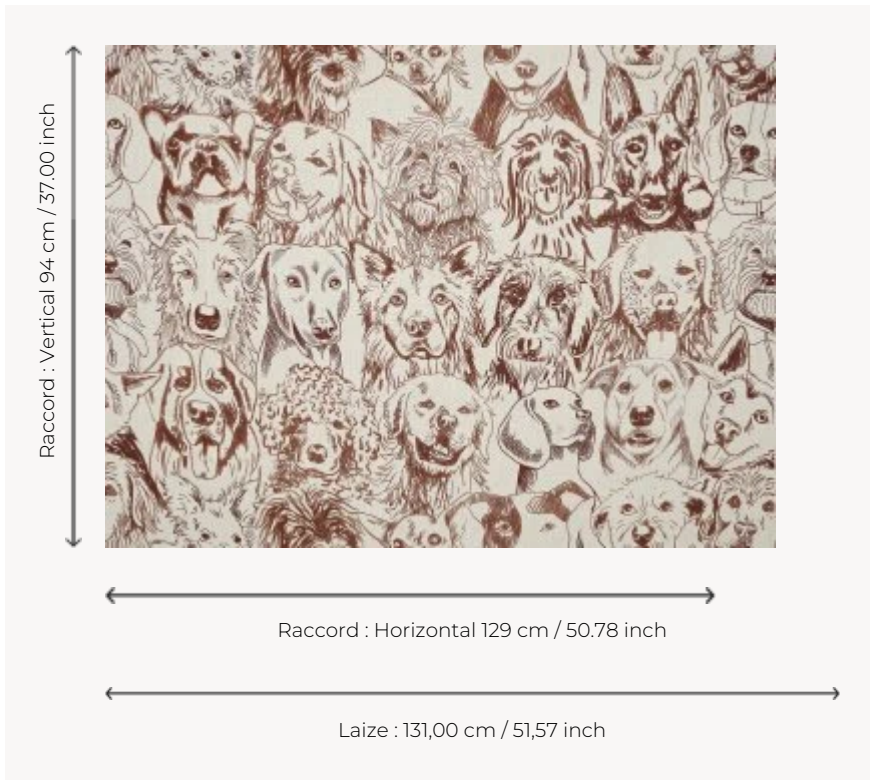

## F3552002 DESIGNER DOGS

Compagnons fidèles et bien-aimés, les chiens sont sans aucun doute les animaux préférés du designer d'intérieur Ken Fulk. En clin d'oeil à la joyeuse meute qu'accueille son studio The Magic Factory à San Francisco, cet imprimé sur toile de peintre, en lin, reprend les portraits croqués de ses compagnons à quatre pattes. DESIGNERS DOGS peut être utilisé en sièges décoratifs ou en rideaux.

### Pierre Frey

<b>TYPE</b>	Imprimés
<b>ARTISTE</b>	Ken Fulk
<b>UTILISATION</b>	Rideau
<b>COMPOSITION</b>	100 % Lin
<b>UNITÉ DE VENTE</b>	Disponible au mètre
<b>LAIZE</b>	131 cm / 51,57 inch
<b>RACCORD</b>	H: 129 cm - 50,78 inch V: 94 cm - 37,00 inch Raccord droit
<b>POIDS</b>	550 gr / ml
<b>ENTRETIEN</b>	
<b>LIASSE</b>	F9979212008