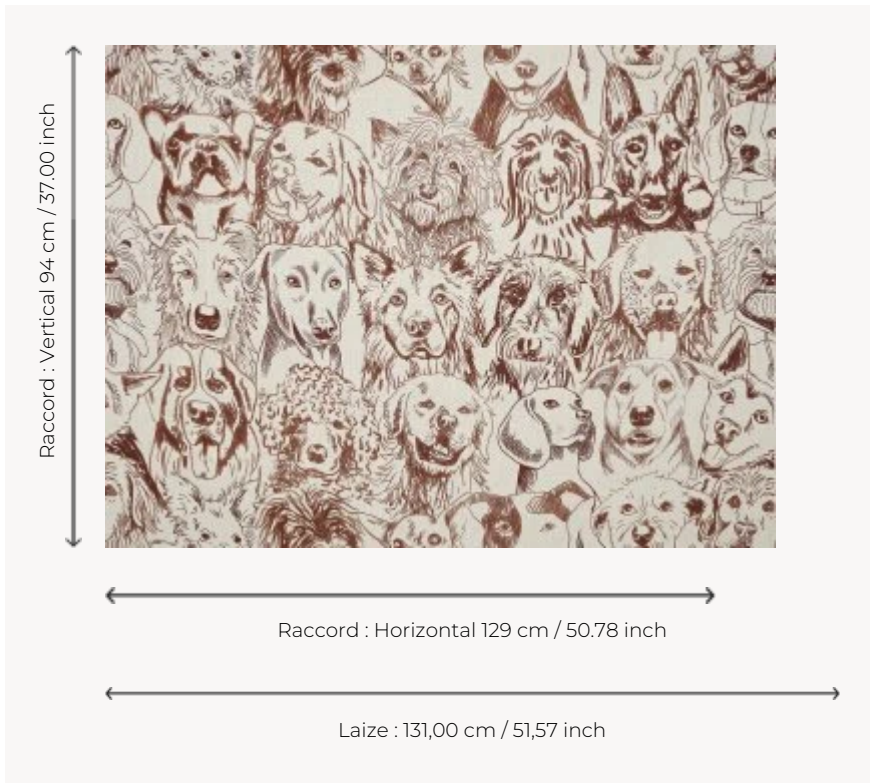

F3552002 DESIGNER DOGS

Compagnons fidèles et bien-aimés, les chiens sont sans aucun doute les animaux préférés du designer d'intérieur Ken Fulk. En clin d'oeil à la joyeuse meute qu'accueille son studio The Magic Factory à San Francisco, cet imprimé sur toile de peintre, en lin, reprend les portraits croqués de ses compagnons à quatre pattes. DESIGNERS DOGS peut être utilisé en sièges décoratifs ou en rideaux.

F3552002 - Cappuccino

Pierre Frey

TYPE	Imprimés
ARTISTE	Ken Fulk
UTILISATION	Rideau
COMPOSITION	100 % Lin
UNITÉ DE VENTE	Disponible au mètre
LAIZE	131 cm / 51,57 inch
RACCORD	H: 129 cm - 50,78 inch V: 94 cm - 37,00 inch Raccord droit
POIDS	550 gr / ml
ENTRETIEN	
LIASSE	F9979212008