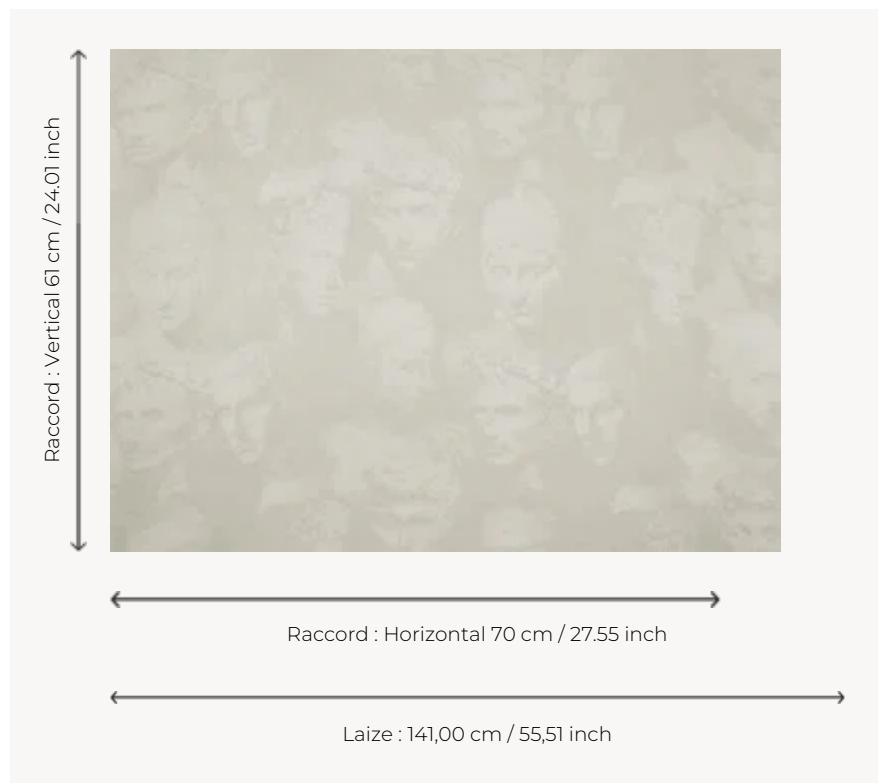

F3554001 - Nacre

Pierre Frey

TYPE	Soieries & Tissus soyeux
ARTISTE	Ken Fulk
UTILISATION	Siège modéré
MARTINDALE	< 10.000 T
COMPOSITION	39 % Lin - 34 % Polyamide - 27 % Coton
UNITÉ DE VENTE	Disponible au mètre
LAIZE	141 cm / 55,51 inch
RACCORD	H: 70 cm - 27,55 inch V: 61 cm - 24,01 inch Raccord droit
POIDS	331 gr / ml
ENTRETIEN	
LIASSE	F9979212008

4 Couleurs

F3554001
Nacre

F3554002
Labrador

F3554003
Olive

F3554004
Crin