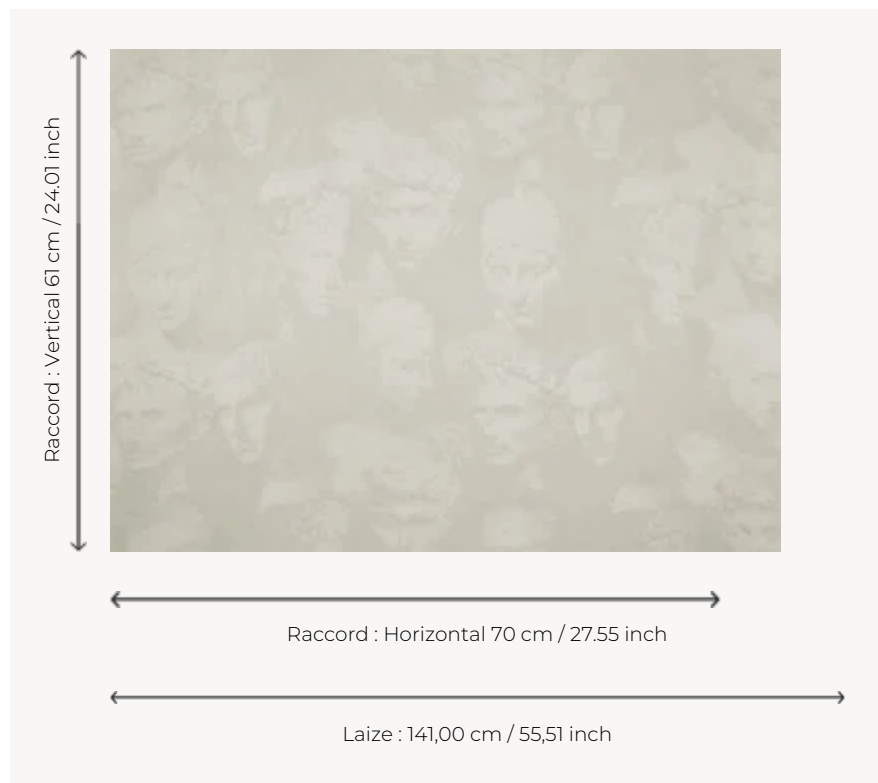

### Pierre Frey

<b>TYPE</b>	Soieries & Tissus soyeux
<b>ARTISTE</b>	Ken Fulk
<b>UTILISATION</b>	Siège modéré
<b>MARTINDALE</b>	< 10.000 T
<b>COMPOSITION</b>	39 % Lin - 34 % Polyamide - 27 % Coton
<b>UNITÉ DE VENTE</b>	Disponible au mètre
<b>LAIZE</b>	141 cm / 55,51 inch
<b>RACCORD</b>	H: 70 cm - 27,55 inch V: 61 cm - 24,01 inch Raccord droit
<b>POIDS</b>	331 gr / ml
<b>ENTRETIEN</b>	
<b>LIASSE</b>	F9979212008