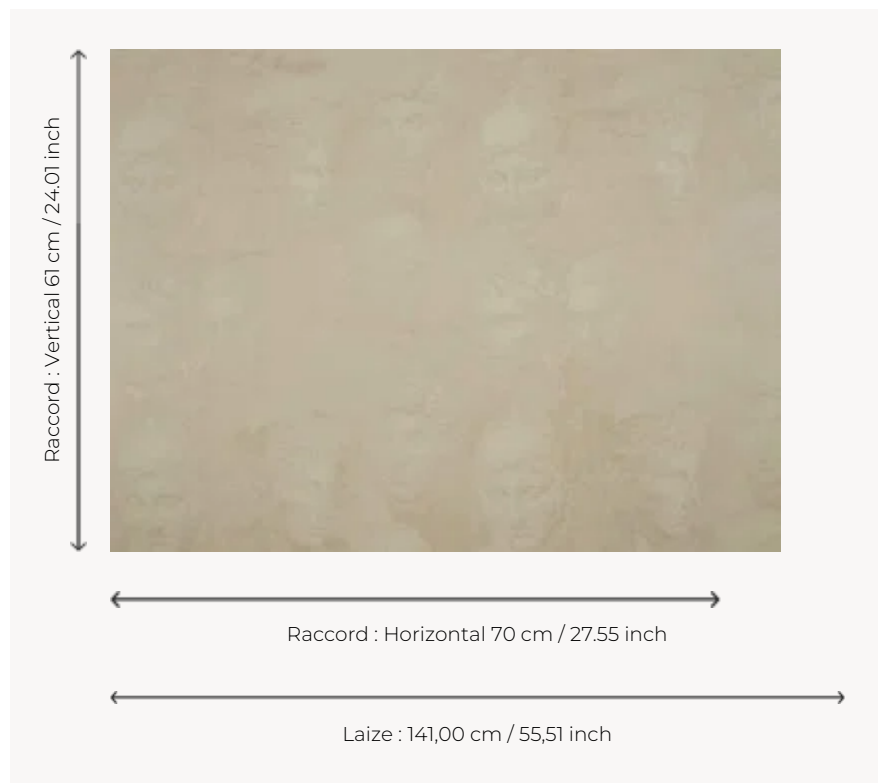

### Pierre Frey

<b>TYPE</b>	Soieries & Tissus soyeux
<b>ARTISTE</b>	Ken Fulk
<b>UTILISATION</b>	Siège modéré
<b>MARTINDALE</b>	< 10.000 T
<b>COMPOSITION</b>	39 % Lin - 34 % Polyamide - 27 % Coton
<b>UNITÉ DE VENTE</b>	Disponible au mètre
<b>LAIZE</b>	141 cm / 55,51 inch
<b>RACCORD</b>	H: 70 cm - 27,55 inch V: 61 cm - 24,01 inch Raccord droit
<b>POIDS</b>	331 gr / ml
<b>ENTRETIEN</b>	
<b>LIASSE</b>	F9979212008