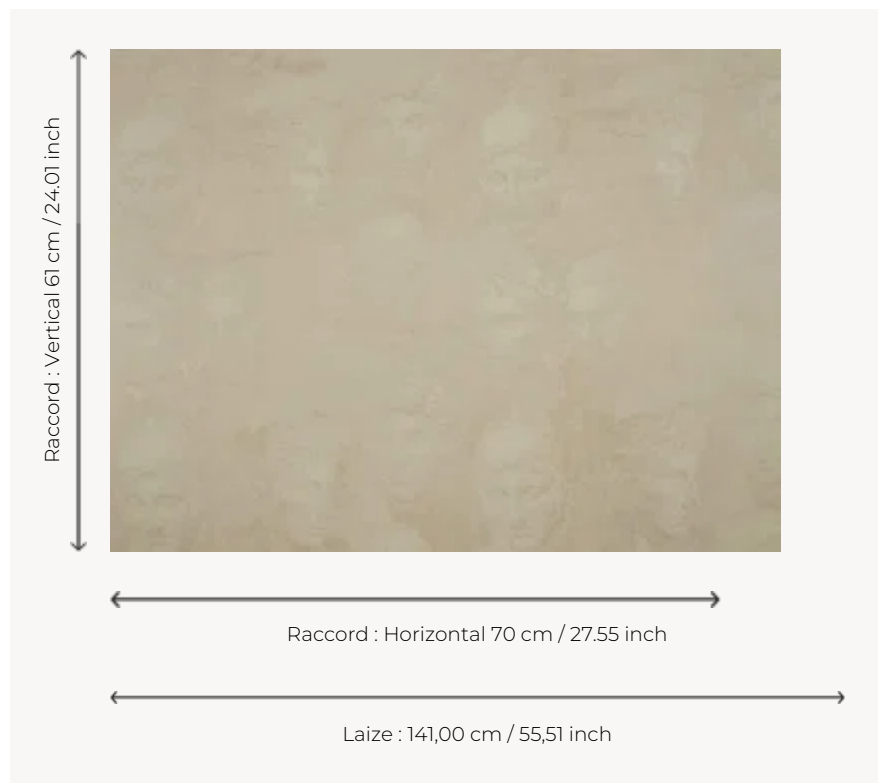

F3554002 STONED ROMANS

Aussi sophistiqué qu'insolite, ce damas nerveux, utilisable en siège ou en rideau, fait écho aux portraits d'éminents empereurs Romains qui trônent sur les murs du studio de Ken Fulk, designer d'intérieur californien fasciné par la noblesse de ces profils.

F3554002 - Labrador

Pierre Frey

TYPE	Soieries & Tissus soyeux
ARTISTE	Ken Fulk
UTILISATION	Siège modéré
MARTINDALE	< 10.000 T
COMPOSITION	39 % Lin - 34 % Polyamide - 27 % Coton
UNITÉ DE VENTE	Disponible au mètre
LAIZE	141 cm / 55,51 inch
RACCORD	H: 70 cm - 27,55 inch V: 61 cm - 24,01 inch Raccord droit
POIDS	331 gr / ml
ENTRETIEN	
LIASSE	F9979212008