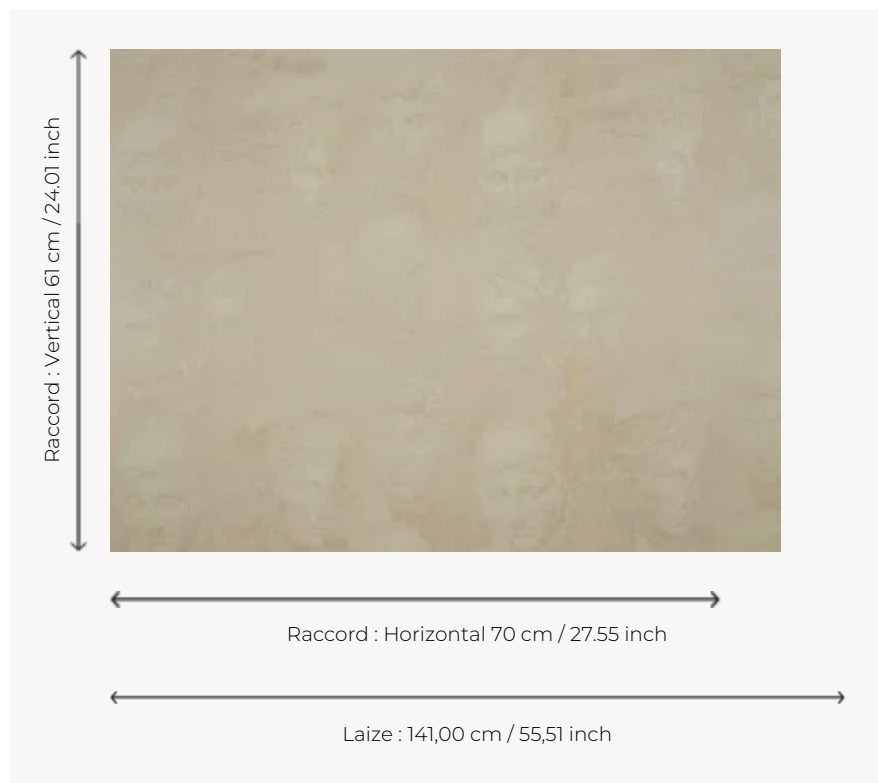

F3554002 STONED ROMANS

Aussi sophistiqué qu'insolite, ce damas nerveux, utilisable en siège ou en rideau, fait écho aux portraits d'éminents empereurs Romains qui trônent sur les murs du studio de Ken Fulk, designer d'intérieur californien fasciné par la noblesse de ces profils.

F3554002 - Labrador

Pierre Frey

TYPE	Soieries & Tissus soyeux
ARTISTE	Ken Fulk
UTILISATION	Siège modéré
MARTINDALE	< 10.000 T
COMPOSITION	39 % Lin - 34 % Polyamide - 27 % Coton
UNITÉ DE VENTE	Disponible au mètre
LAIZE	141 cm / 55,51 inch
RACCORD	H: 70 cm - 27,55 inch V: 61 cm - 24,01 inch Raccord droit
POIDS	331 gr / ml
ENTRETIEN	
LIASSE	F9979212008

4 Couleurs

F3554001
Nacre

F3554002
Labrador

F3554003
Olive

F3554004
Crin