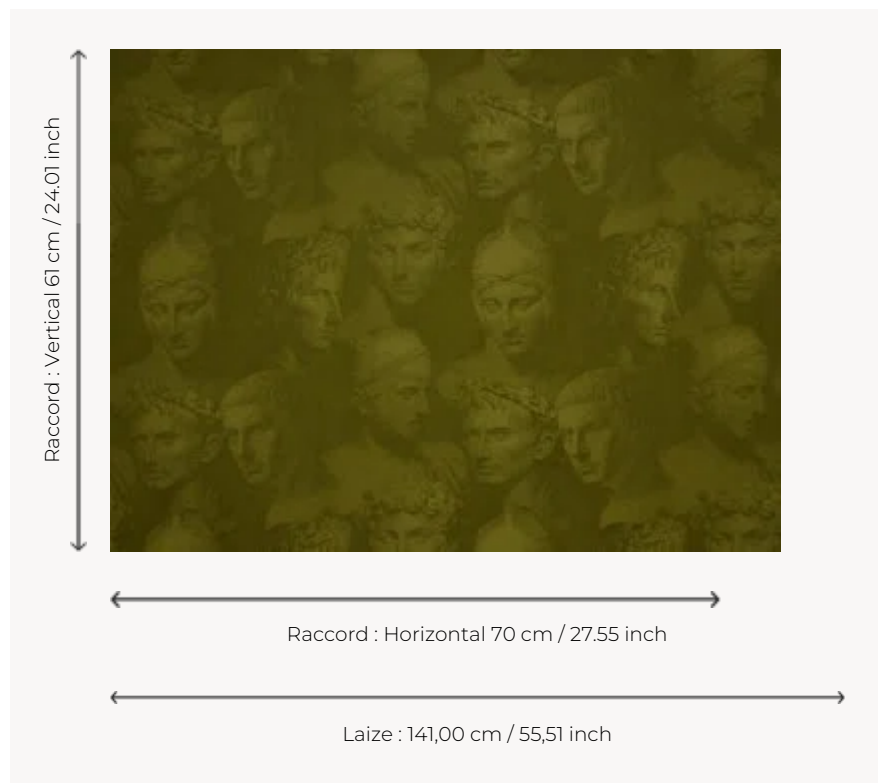

F3554003 - Olive

Pierre Frey

TYPE	Soieries & Tissus soyeux
ARTISTE	Ken Fulk
UTILISATION	Siège modéré
MARTINDALE	< 10.000 T
COMPOSITION	39 % Lin - 34 % Polyamide - 27 % Coton
UNITÉ DE VENTE	Disponible au mètre
LAIZE	141 cm / 55,51 inch
RACCORD	H: 70 cm - 27,55 inch V: 61 cm - 24,01 inch Raccord droit
POIDS	331 gr / ml
ENTRETIEN	
LIASSE	F9979212008