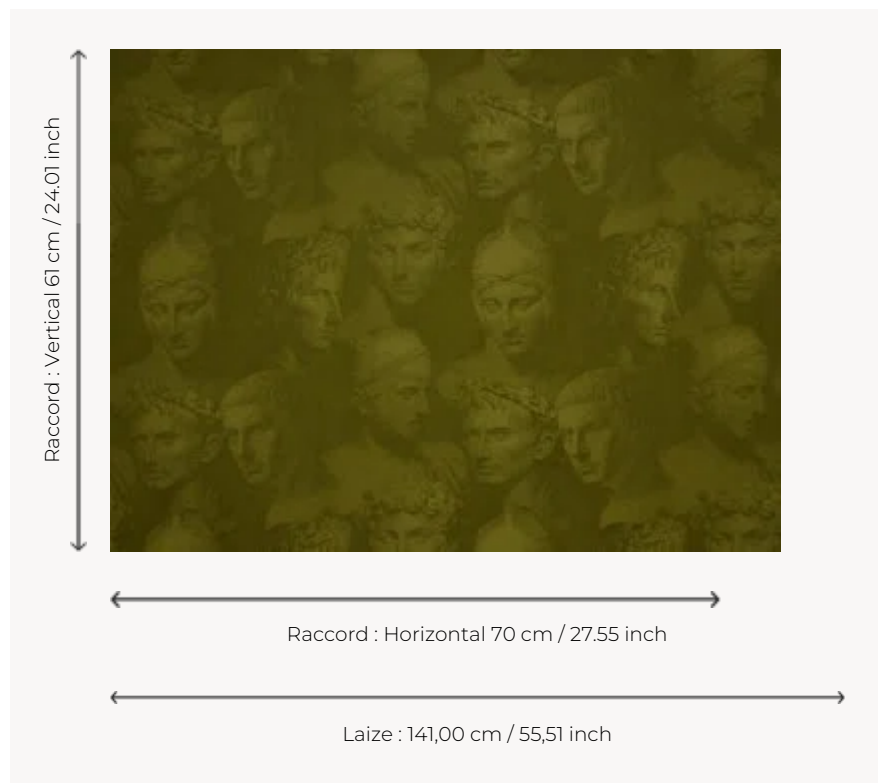

F3554003 STONED ROMANS

Aussi sophistiqué qu'insolite, ce damas nerveux, utilisable en siège ou en rideau, fait écho aux portraits d'éminents empereurs Romains qui trônent sur les murs du studio de Ken Fulk, designer d'intérieur californien fasciné par la noblesse de ces profils.

F3554003 - Olive

Pierre Frey

TYPE	Soieries & Tissus soyeux
ARTISTE	Ken Fulk
UTILISATION	Siège modéré
MARTINDALE	< 10.000 T
COMPOSITION	39 % Lin - 34 % Polyamide - 27 % Coton
UNITÉ DE VENTE	Disponible au mètre
LAIZE	141 cm / 55,51 inch
RACCORD	H: 70 cm - 27,55 inch V: 61 cm - 24,01 inch Raccord droit
POIDS	331 gr / ml
ENTRETIEN	
LIASSE	F9979212008