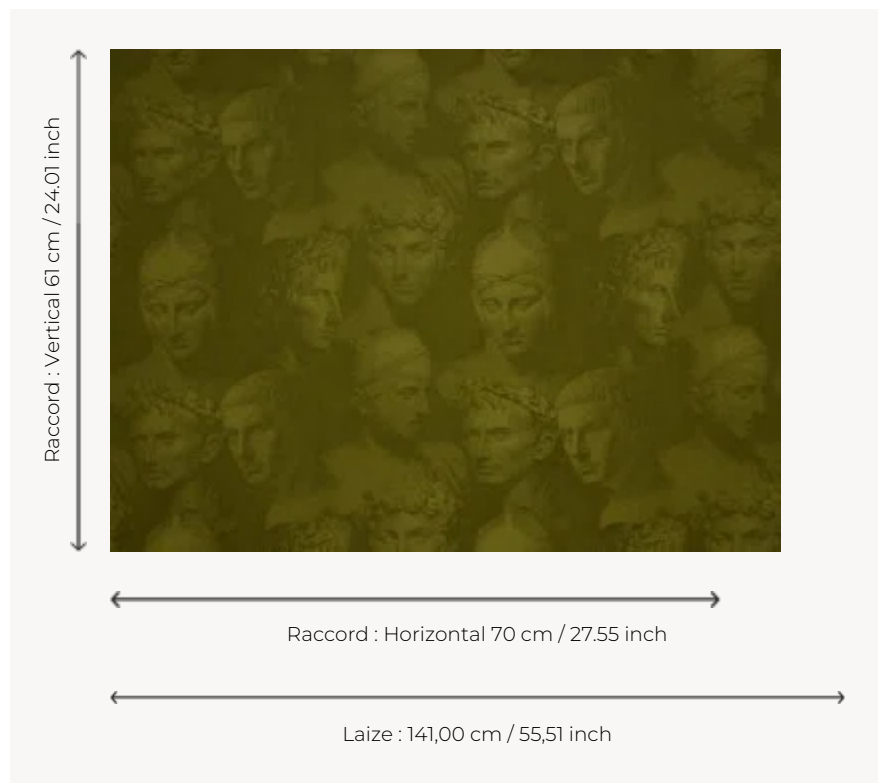

F3554003 - Olive

Pierre Frey

TYPE	Soieries & Tissus soyeux
ARTISTE	Ken Fulk
UTILISATION	Siège modéré
MARTINDALE	< 10.000 T
COMPOSITION	39 % Lin - 34 % Polyamide - 27 % Coton
UNITÉ DE VENTE	Disponible au mètre
LAIZE	141 cm / 55,51 inch
RACCORD	H: 70 cm - 27,55 inch V: 61 cm - 24,01 inch Raccord droit
POIDS	331 gr / ml
ENTRETIEN	
LIASSE	F9979212008