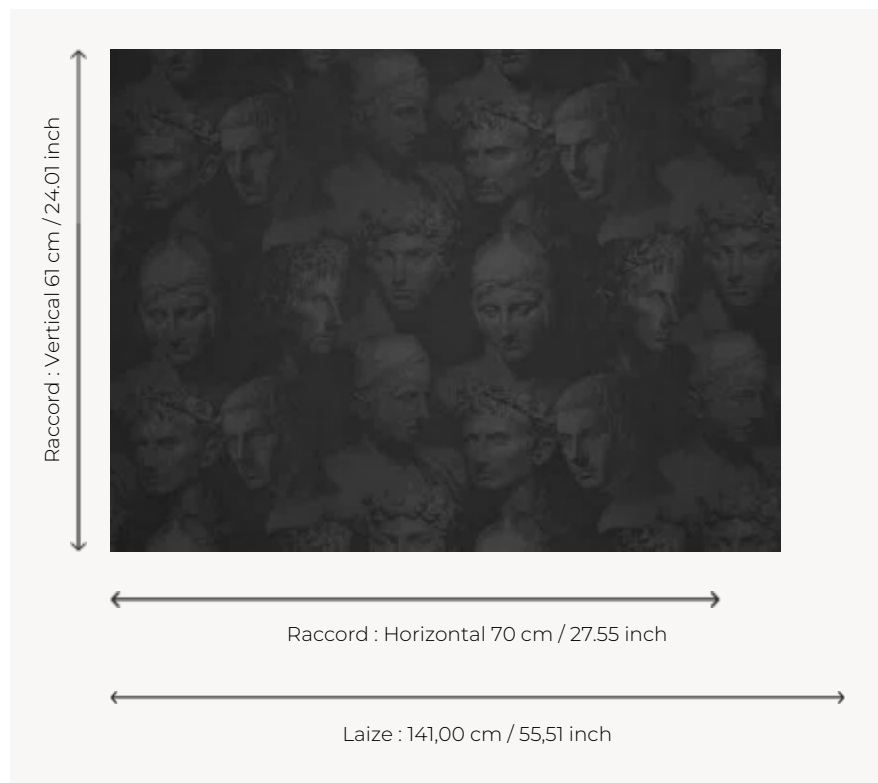

F3554004 - Crin

Pierre Frey

TYPE	Soieries & Tissus soyeux
ARTISTE	Ken Fulk
UTILISATION	Siège modéré
MARTINDALE	< 10.000 T
COMPOSITION	39 % Lin - 34 % Polyamide - 27 % Coton
UNITÉ DE VENTE	Disponible au mètre
LAIZE	141 cm / 55,51 inch
RACCORD	H: 70 cm - 27,55 inch V: 61 cm - 24,01 inch Raccord droit
POIDS	331 gr / ml
ENTRETIEN	
LIASSE	F9979212008