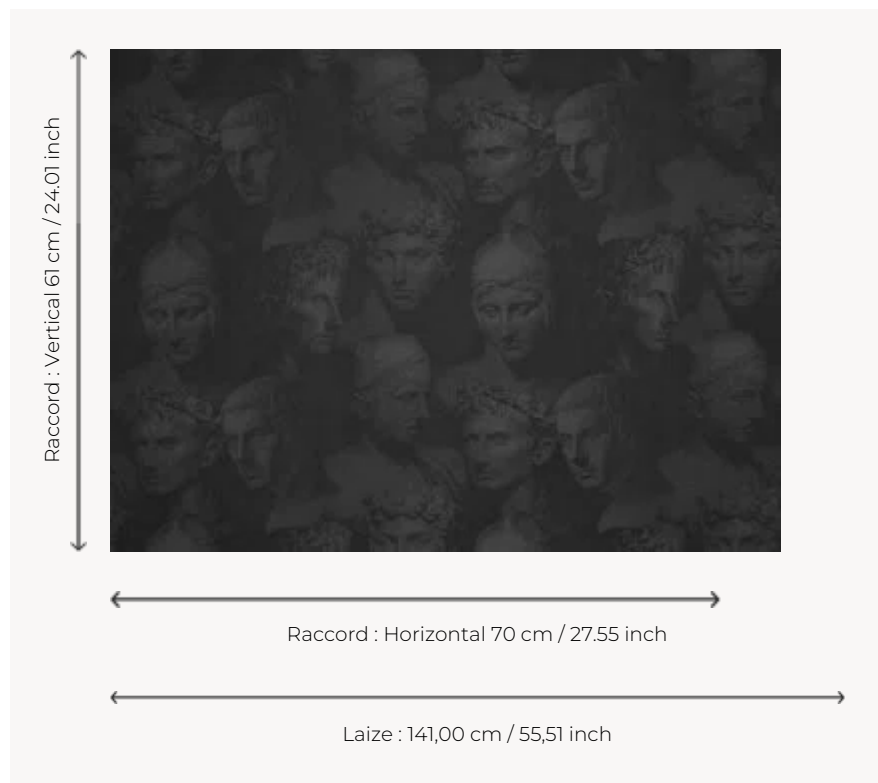

### Pierre Frey

<b>TYPE</b>	Soieries & Tissus soyeux
<b>ARTISTE</b>	Ken Fulk
<b>UTILISATION</b>	Siège modéré
<b>MARTINDALE</b>	< 10.000 T
<b>COMPOSITION</b>	39 % Lin - 34 % Polyamide - 27 % Coton
<b>UNITÉ DE VENTE</b>	Disponible au mètre
<b>LAIZE</b>	141 cm / 55,51 inch
<b>RACCORD</b>	H: 70 cm - 27,55 inch V: 61 cm - 24,01 inch Raccord droit
<b>POIDS</b>	331 gr / ml
<b>ENTRETIEN</b>	
<b>LIASSE</b>	F9979212008